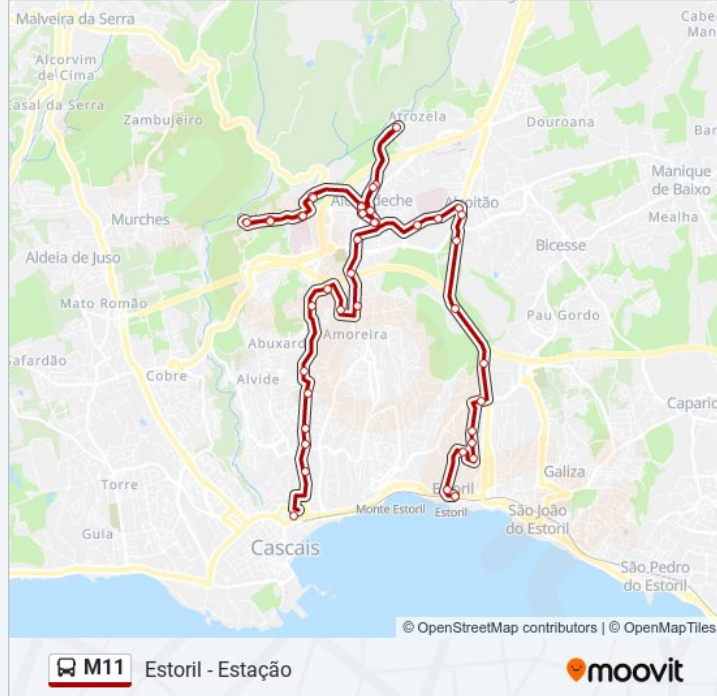

Alcabideche (Gnr)

R João Pires Correia 153

Rua Francisco Roquete

Estrada da Atrozela

Atrozela

Estrada da Atrozela

Rua Marquês Angeja

Rua do Lameiro

Hospital de Cascais

Cabreiro

Largo do Cabreiro

Cabreiro

Hospital de Cascais

Rua do Lameiro

Rua Marquês Angeja

Alcabideche (Largo)

R João Pires Correia 29

Escola Sec. De Alcabideche

Centro De Reabilitação De Alcoitão

Rotunda - Rua Conde Barão

Rotunda - Rua Conde Barão

Quinta Patino

Av. República - Ponte

Golf Do Estoril

Rotunda Condes De Barcelona

Rua Serpa Pinto

Psp

Feira Do Artesanato

Praça Almeida Garrett (Casino Estoril)

Av. Aida

Estoril (Estação)