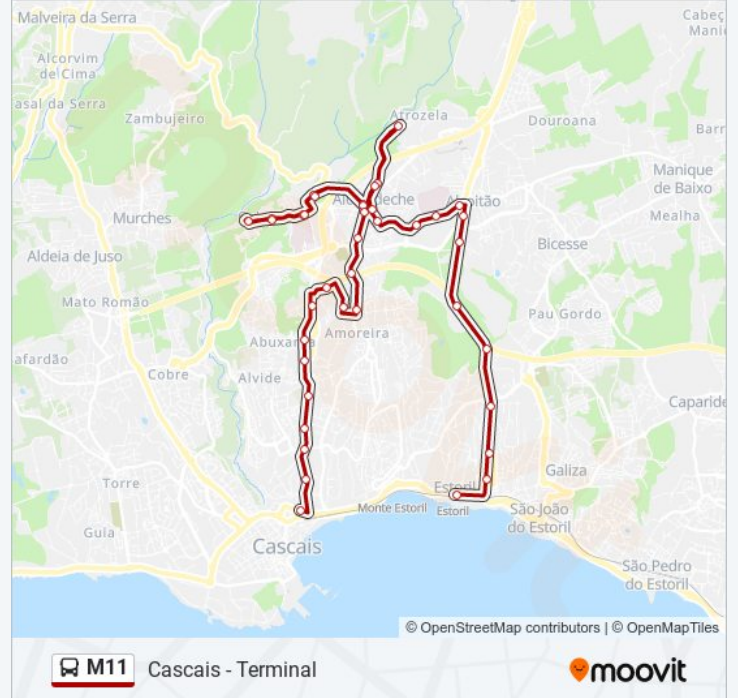

Sentido: Cascais - Terminal

39 paragens

[VER HORÁRIO DA LINHA](#)

Estoril (Estação)
Bombeiros do Estoril
Av. Bombeiros Voluntários
Rotunda Condes De Barcelona
Golf Do Estoril
Av. República - Ponte
Quinta do Patino
Rotunda - Rua Conde Barão
Rotunda - Rua Conde Barão
Centro De Reabilitação De Alcoitão
Escola Sec. De Alcabideche
R João Pires Correia 153
Rua Francisco Roquete
Estrada da Atrozela
Atrozela
Estrada da Atrozela
Rua Marquês Angeja
Rua do Lameiro
Hospital de Cascais
Cabreiro
Largo do Cabreiro

Alcabideche (Gnr)

Cruz De Popa

Rua Carlos Anjos

Rua Lisboa

Estrada Da Ribeira

Fonte Velha

Abuxarda

Av. Sintra

Pai Do Vento

Casa S. Martinho

Rua Do Alcaide

Bairro Do Alcaide (Avenida De Sintra)

Cascais (Terminal)

Sentido: Estoril - Estação

42 paragens

[VER HORÁRIO DA LINHA](#)

Cascais (Terminal)

Bairro Do Alcaide (Avenida De Sintra)

Rua Do Alcaide

Casa S. Martinho

Pai Do Vento

Av. Sintra

Fonte Velha

Estrada Da Ribeira