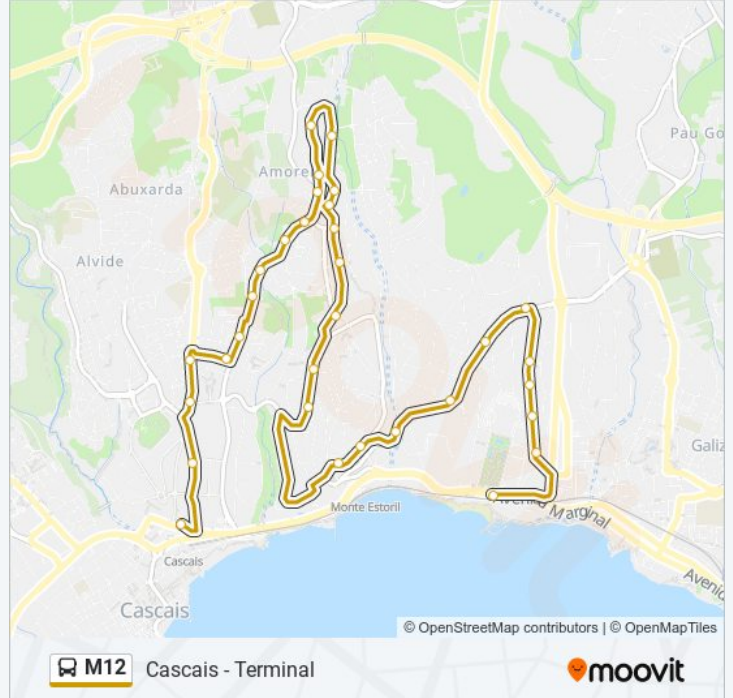

Bairro Marechal Carmona

Rua Aniceto do Rosário

Casa S. Martinho

Rua Do Alcaide

Bairro Do Alcaide (Avenida De Sintra)

Cascais (Terminal)

Sentido: Estoril - Estação

25 paragens

[VER HORÁRIO DA LINHA](#)

Cascais (Terminal)

Bairro Do Alcaide (Avenida De Sintra)

Rua Alcaide

Bairro Marechal Carmona

Calçada Pai Vento

Alto da Castelhana

Rua Castelo Branco