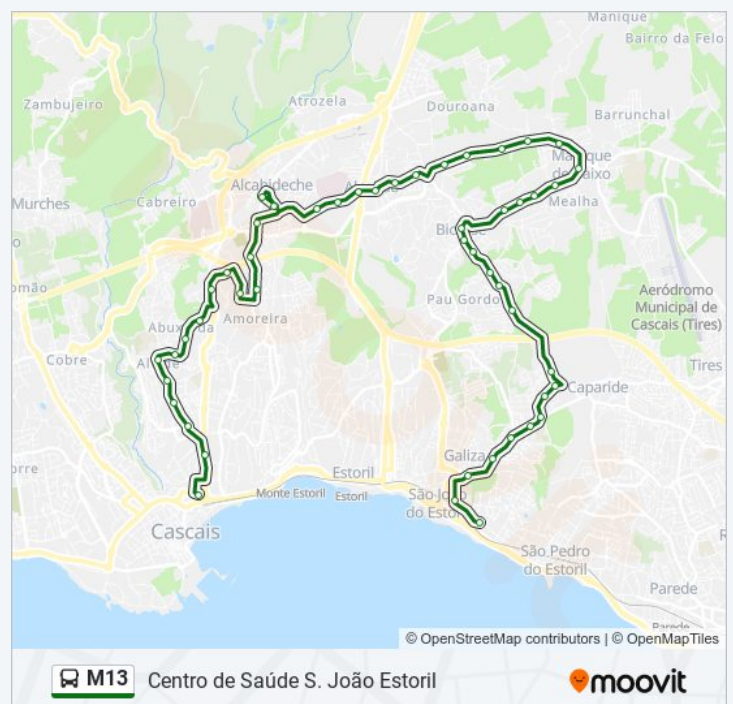

### M13 autocarro - Informações

**Direção:** Centro de Saúde S. João Estoril

**Paragens:** 50

**Duração da viagem:** 48 min

**Resumo da linha:**

Rotunda - Estrada de Manique

Oficinas da Câmara Municipal

ALDI Manique