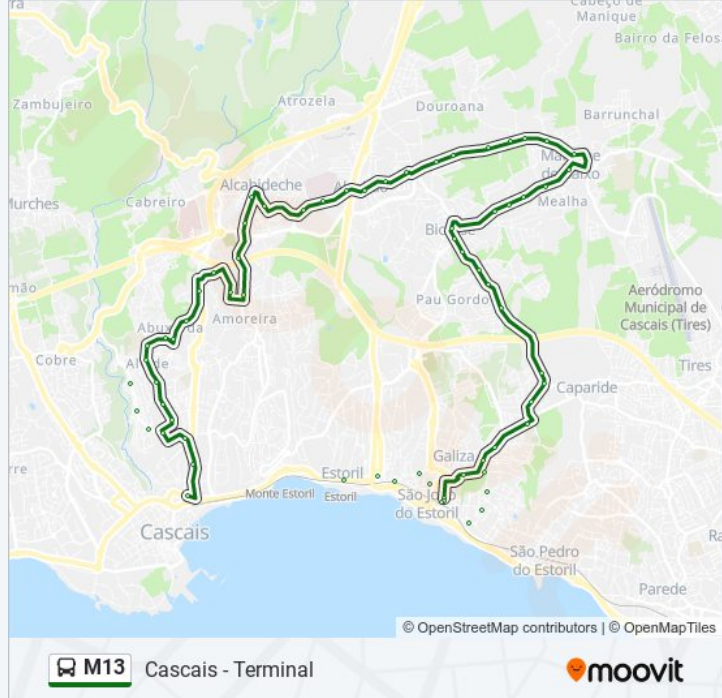

Bicesse

Nossa Senhora das Neves

Rua Pequena

Capela das Neves

Estr. das Neves

Manique

Calçada do Rio

Estrada Bernardos

Estr. Manique

Fonte da Carreira

Rua Particular Cabana

ALDI Manique

Oficinas da Câmara Municipal

Rotunda - Estrada de Manique

Quinta das Morgadinhas

Alcoitão

Rotunda - Rua Conde Barão

Centro De Reabilitação De Alcoitão

Escola Sec. De Alcabideche

R João Pires Correia 153

Alcabideche (Largo)

Alcabideche (Gnr)

Cruz De Popa

Rua Carlos Anjos

Rua Lisboa

Estrada Da Ribeira

Fonte Velha

Abuxarda

Rua Açucenas a S. José

Rua Francisco Cruz

Escola Sec. Alvide

Estrada De Alvide - Largo

Rua da Escola