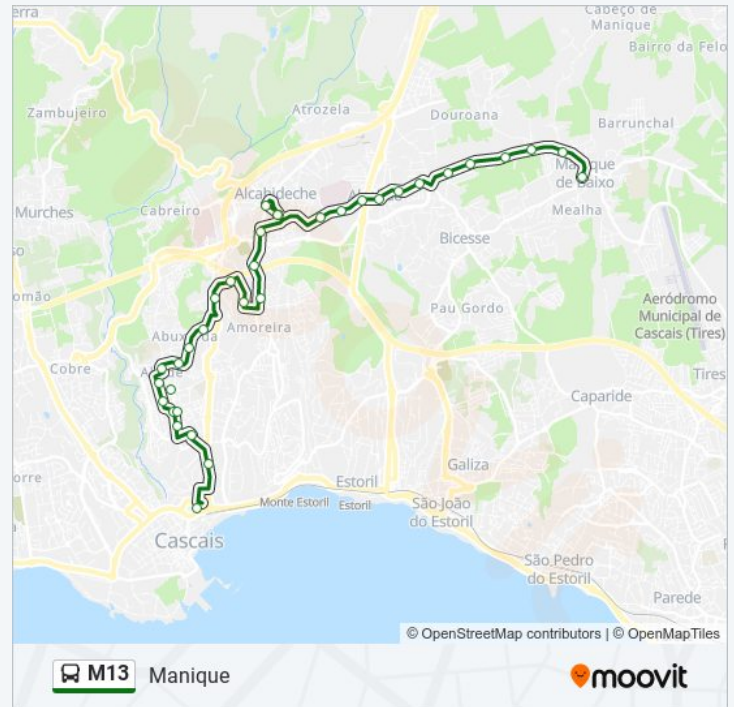

Fonte da Carreira

Estrada Bernardos

Manique

Sábado

Não Operacional

Domingo

Não Operacional

### M13 autocarro - Informações

**Direção:** Manique

**Paragens:** 32

**Duração da viagem:** 24 min

**Resumo da linha:**

**Sentido: S. João do Estoril - Estação**

49 paragens

[VER HORÁRIO DA LINHA](#)