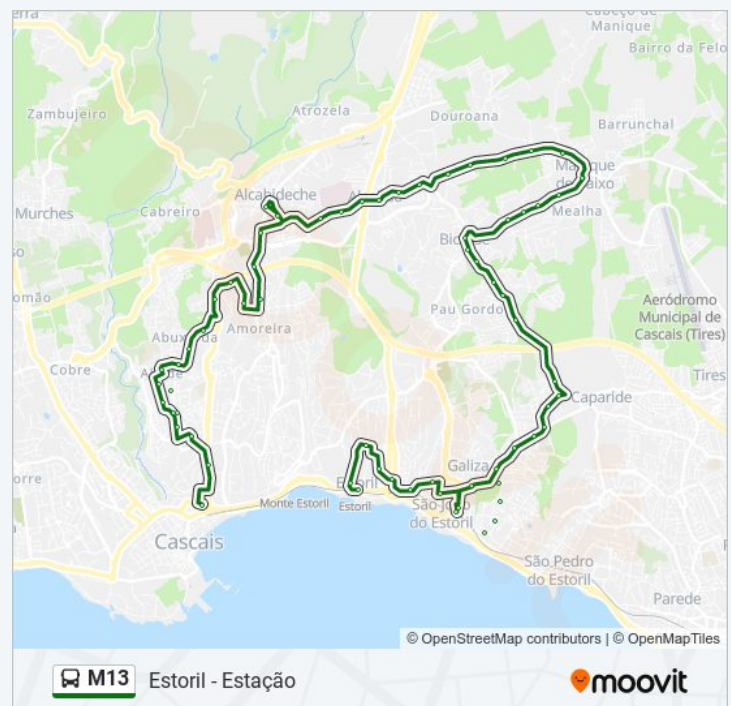

### M13 autocarro - Informações

**Direção:** Estoril - Estação

**Paragens:** 60

**Duração da viagem:** 55 min

**Resumo da linha:**

Estrada Ribeira

Igreja N. Sra. Auxiliadora

Cabeço de Bicesse