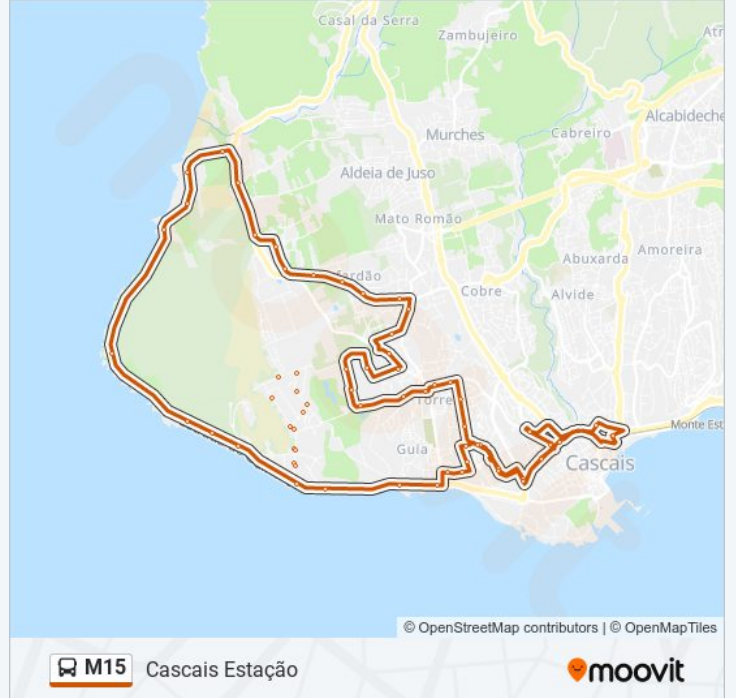

### M15 autocarro - Informações

**Direção:** Cascais Estação

**Paragens:** 64

**Duração da viagem:** 50 min

**Resumo da linha:**

Rua da Galinhola  
Rua das Codornizes  
Rua do Flamingo  
Rua Pedro Franco  
Birre  
Rua dos Cravos  
Safardão  
Praceta Portela da Areia  
Rotunda da Estrada Nova  
Areia  
Parque de Campismo  
Estrada da Fonte Velha  
Praia do Guincho  
Guincho  
Praia da Crismina  
Forte da Crismina  
Farol do Cabo Raso  
Av. Nossa Senhora do Cabo  
Monte Mar  
S. Jorge de Oitavos  
Rua do Mar  
Rua das Pereiras  
Rua das Piscinas  
Rua das Laranjeiras  
Rua do Clube  
Rua dos Castanheiros  
Rua Palmeiras  
Rua Palmeiras  
Rua dos Sobreiros da Marinha  
Rua das Piscinas  
Rua das Pereiras  
Rua do Mar  
Quinta da Marinha

Furnas do Guincho

Farol da Guia

Casa da Guia

Alameda da Guia

Av. Manuel Júlio Carvalho Costa

Rua do Astrolábio

Av. Dr. Manuel Ricardo Espírito Santo Silva

Bairro do Rosário