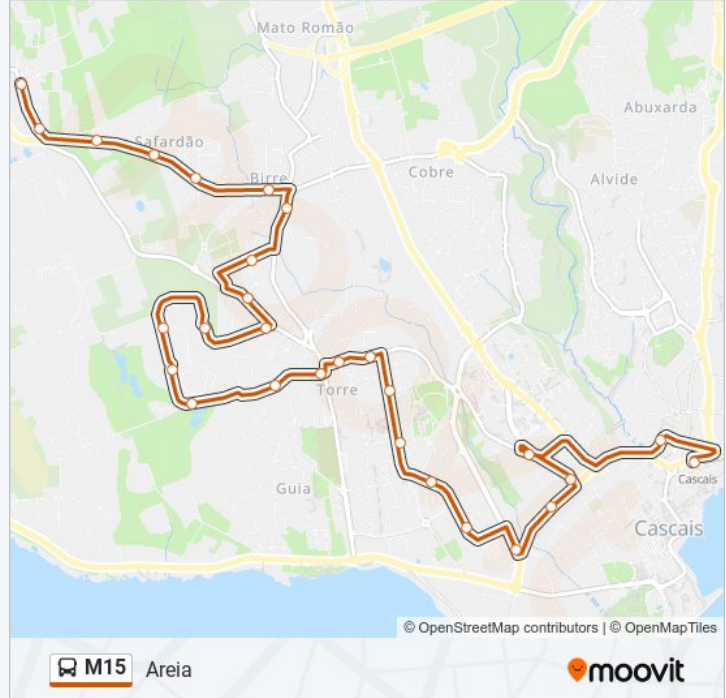

**Sentido: Areia**

28 paragens

[VER HORÁRIO DA LINHA](#)

Cascais Estação

Mercado Municipal De Cascais

Escola Sec. Cidadela

Rua Jayme Thompson

Rua Joaquim Garcia

**M15 autocarro - Horários**

Areia - Horário da rota:

Segunda-feira	06:30 - 20:35
Terça-feira	06:30 - 20:35
Quarta-feira	06:30 - 20:35
Quinta-feira	06:30 - 20:35
Sexta-feira	06:30 - 20:35
Sábado	06:30 - 19:20
Domingo	06:30 - 19:20

**M15 autocarro - Informações****Direção:** Areia**Paragens:** 28**Duração da viagem:** 23 min**Resumo da linha:**

Rua Pedro Franco

Birre

Rua dos Cravos

Safardão

Praceta Portela da Areia

Rotunda da Estrada Nova

### Sentido: Cascais Estação

64 paragens

[VER HORÁRIO DA LINHA](#)

Cascais Estação

Mercado Municipal De Cascais

Escola Sec. Cidadela

Rua Jayme Thompson

Rua Joaquim Garcia