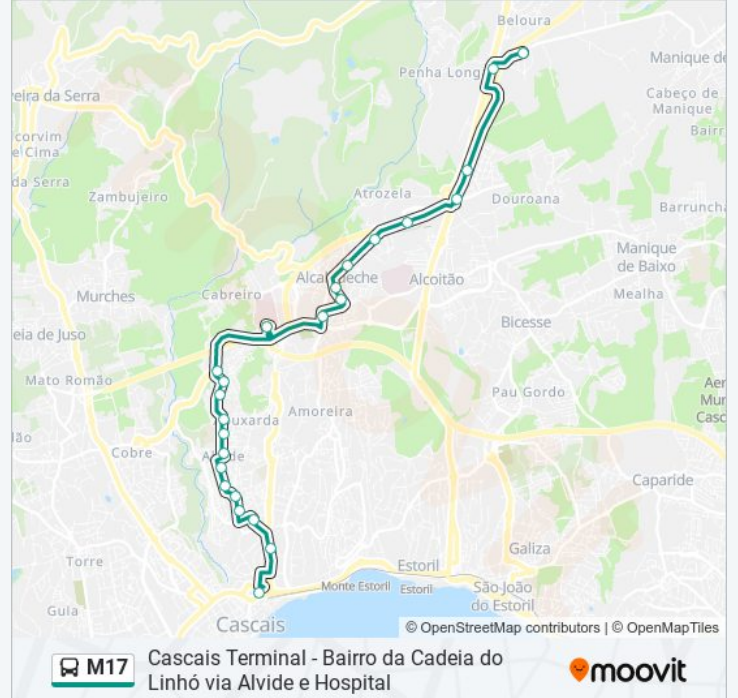

Quinta Das Salgadas

Cascaishopping - A16

Rotunda - Rua Fisgas

Bº Cruz Vermelha

Rotunda Do Linhó

Prisão do Linhó

Os horários e mapas de rotas de autocarro de(o) M17 estão disponíveis num PDF off-line em moovitapp.com. Utilize o [App Moovit](#) para ver os horários em tempo real de autocarros, comboios, metro bem como as instruções passo a passo para todos os transportes públicos de(o) Lisboa

[Acerca do Moovit](#) • [Soluções MaaS](#) • [Países suportados](#) • [Comunidade Mooviter](#)

© 2024 Moovit - Todos os direitos reservados

Verificar horários d echedada