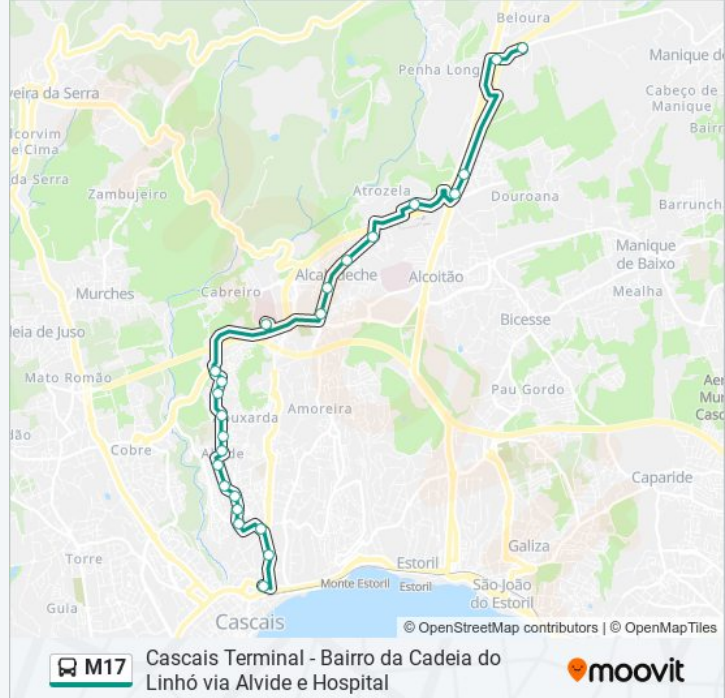

### M17 autocarro - Informações

**Direção:** Cascais - Terminal

**Paragens:** 24

**Duração da viagem:** 24 min

**Resumo da linha:**

Outeiro Da Vela

Igreja Da Ressureição

Bairro Do Alcaide (Avenida De Sintra)

Cascais (Terminal)

### Sentido: Prisão do Linho

24 paragens

[VER HORÁRIO DA LINHA](#)

Cascais (Terminal)

Bairro Do Alcaide (Avenida De Sintra)

Rua Catarina Eufémia

Rua Das Fontainhas

Parque Infantil

### M17 autocarro - Informações

**Direção:** Prisão do Linho

**Paragens:** 24

**Duração da viagem:** 25 min

**Resumo da linha:**

Quinta Das Salgadas

Cascaishopping - A16

Rotunda - Rua Fisgas