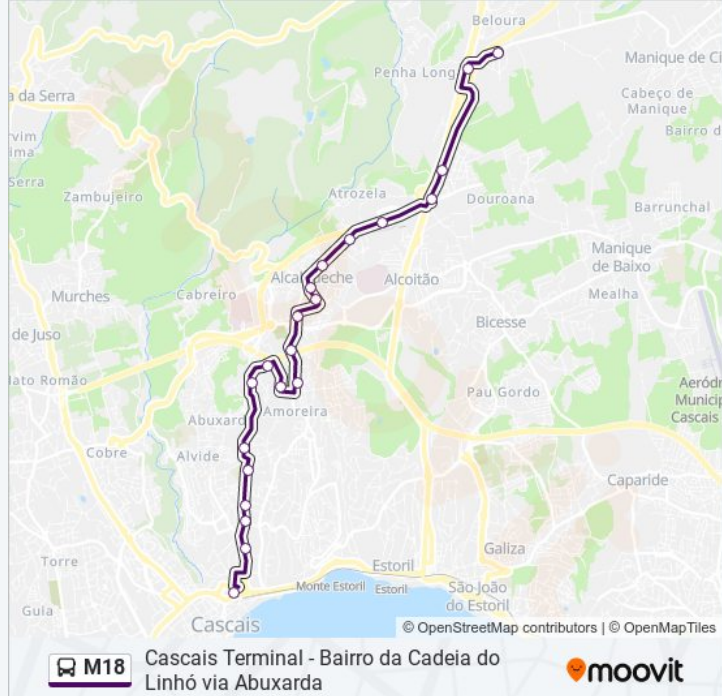

Cascais Terminal - Bairro da Cadeia do Linhó via Abuxarda

[Obter A Aplicação](#)

A linha M18 (autocarro) - Cascais Terminal - Bairro da Cadeia do Linhó via Abuxarda tem 2 rotas. Nos dias de semana, os horários em que está operacional são:

Quinta Das Salgadas

Cascaishopping - A16

Rotunda - Rua Fiskas

M18 autocarro - Horários

Prisão do Linho - Horário da rota:

Segunda-feira	07:00 - 23:00
Terça-feira	07:00 - 23:00
Quarta-feira	07:00 - 23:00
Quinta-feira	08:30 - 18:30
Sexta-feira	07:00 - 23:00
Sábado	08:30 - 18:30
Domingo	08:30 - 18:30

M18 autocarro - Informações

Direção: Prisão do Linho

Paragens: 21

Duração da viagem: 21 min

Resumo da linha:

Bº Cruz Vermelha

Rotunda Do Linhó

Prisão do Linhó