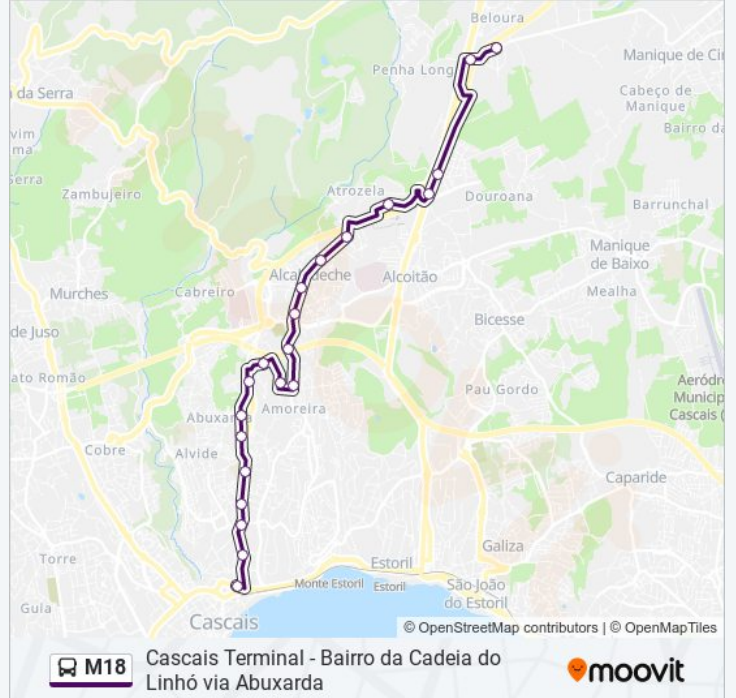

M18 autocarro - Informações

Direção: Cascais - Terminal

Paragens: 21

Duração da viagem: 21 min

Resumo da linha:

Cascais (Terminal)

Sentido: Prisão do Linho

21 paragens

[VER HORÁRIO DA LINHA](#)

Cascais (Terminal)

Bairro Do Alcaide (Avenida De Sintra)

Rua Do Alcaide

Casa S. Martinho

Pai Do Vento

Av. Sintra

Fonte Velha

Quinta Das Salgadas

Cascaishopping - A16

Rotunda - Rua Fiskas

M18 autocarro - Horários

Prisão do Linho - Horário da rota:

Segunda-feira	07:00 - 23:00
Terça-feira	07:00 - 23:00
Quarta-feira	07:00 - 23:00
Quinta-feira	08:30 - 18:30
Sexta-feira	07:00 - 23:00
Sábado	08:30 - 18:30
Domingo	08:30 - 18:30

M18 autocarro - Informações

Direção: Prisão do Linho

Paragens: 21

Duração da viagem: 21 min

Resumo da linha:

Bº Cruz Vermelha

Rotunda Do Linhó

Prisão do Linhó