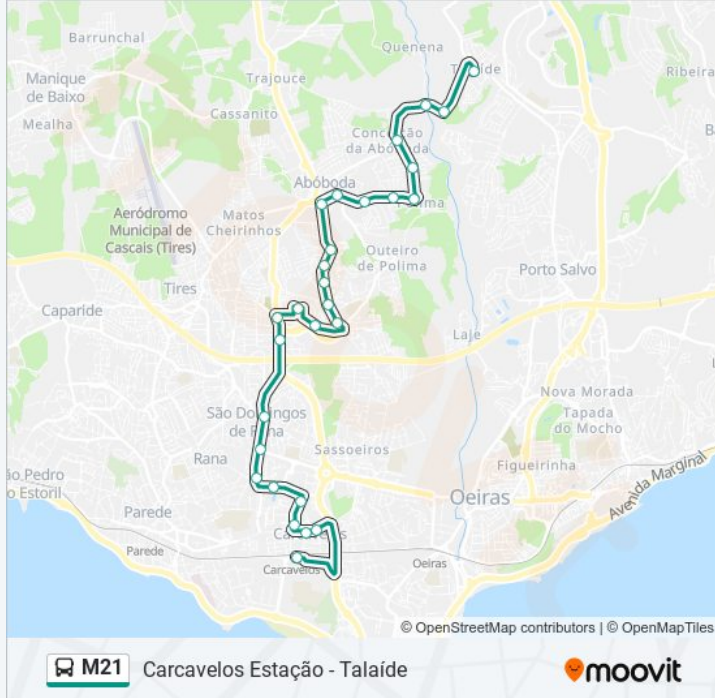

Rua Mouzinho de Albuquerque

Abóboda (Sociedade)

Rua Cidade De Lamego

Rua N. Sra. Remédios

Cabeço De Mouro

Rua Forno Da Cal

Rotunda Av. Esmeraldas

Estrada da Mata da Torre

M21 autocarro - Informações

Direção: Carcavelos Estação

Paragens: 28

Duração da viagem: 25 min

Resumo da linha:

São Domingos De Rana (Brisa)

Igreja S. Domingos De Rana

Estr Da Rebelva 961

Largo Rebelva

Estrada da Alagoa

Rua Dr. Baltazar Cabral

Av. Nossa Senhora dos Remédios

R Dr José Joaquim De Almeida 4

Rua Dr. José Joaquim De Almeida 23

Carcavelos - Estação - Cais 2

Sentido: Talaíde

28 paragens

[VER HORÁRIO DA LINHA](#)

Carcavelos - Estação - Cais 2

R Dr José Joaquim De Almeida 4

Av. Nossa Senhora dos Remédios

Rua Dr. Baltazar Cabral

Estrada da Alagoa

Largo Rebelva