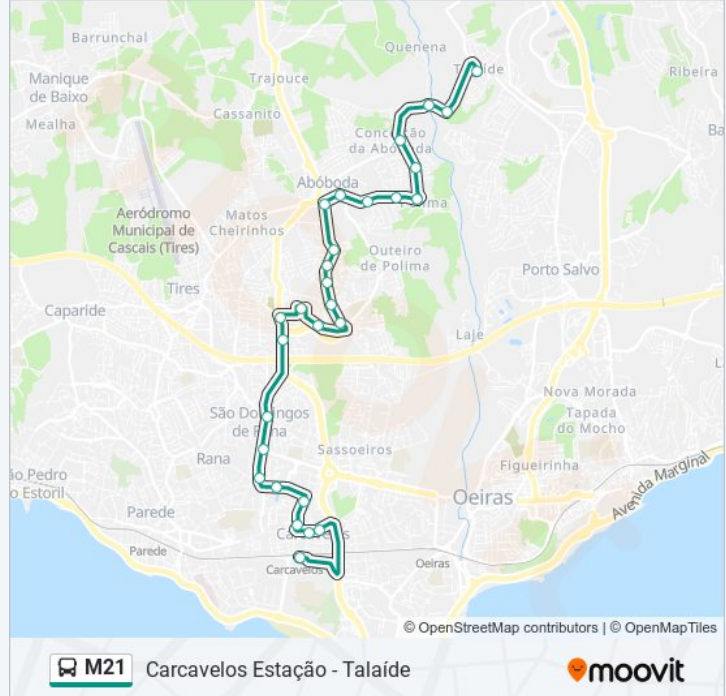

Rua Mouzinho de Albuquerque

Abóboda (Sociedade)

Rua Cidade De Lamego

Rua N. Sra. Remédios

Cabeço De Mouro

Rua Forno Da Cal

Rotunda Av. Esmeraldas

Estrada da Mata da Torre

M21 autocarro - Informações**Direção:** Carcavelos - Estação - Cais 2**Paragens:** 28**Duração da viagem:** 26 min**Resumo da linha:**

Largo Rebelva

Estrada da Alagoa

Rua Dr. Baltazar Cabral

Av. Nossa Senhora dos Remédios

R Dr José Joaquim De Almeida 4

Rua Dr. José Joaquim De Almeida 23

Carcavelos - Estação - Cais 2

Sentido: Carcavelos Estação

28 paragens

[VER HORÁRIO DA LINHA](#)

Talaíde (Igreja)

Quenenena

Rua Cidade De Lamego

Rua N. Sra. Remédios

Cabeço De Mouro

Rua Forno Da Cal

Rotunda Av. Esmeraldas

Estrada da Mata da Torre

Bairro Mata da Torre

S. Domingos De Rana - Cemitério