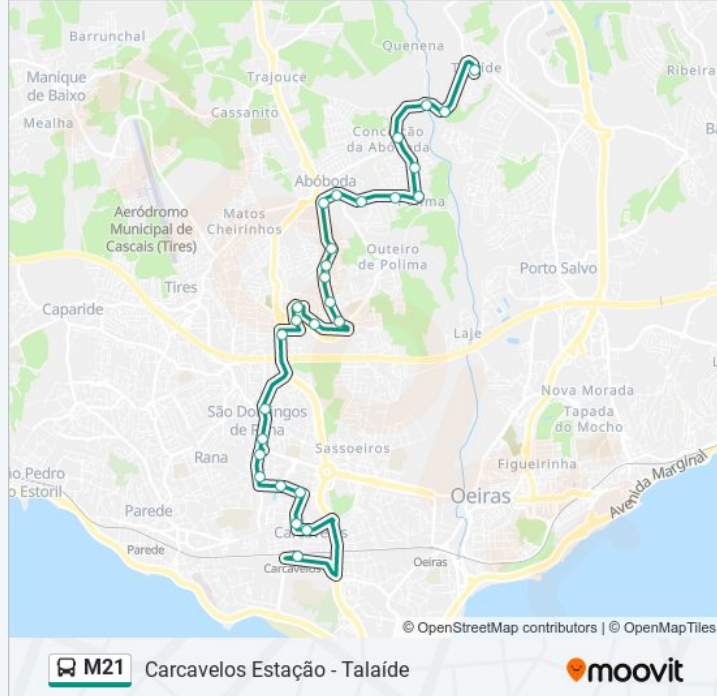

Rua Mouzinho de Albuquerque

Abóboda (Sociedade)

Rua Cidade De Lamego

Rua N. Sra. Remédios

Cabeço De Mouro

Rua Forno Da Cal

Rotunda Av. Esmeraldas

Estrada da Mata da Torre

Rua Cidade De Lamego

Rua N. Sra. Remédios

Cabeço De Mouro

Rua Forno Da Cal

Rotunda Av. Esmeraldas

Estrada da Mata da Torre

Bairro Mata da Torre

S. Domingos De Rana - Cemitério

M21 autocarro - Informações

Direção: Talaíde

Paragens: 28

Duração da viagem: 25 min

Resumo da linha:

Abóboda (Sociedade)

Rua Mouzinho de Albuquerque

Progelcone

Vargem De Polima

Polima

Estr. Manuel Correia Lopes

Conceição Da Abóboda

Ribeira Da Estribeira

Quenena

Talaíde (Igreja)

Os horários e mapas de rotas de autocarro de(o) M21 estão disponíveis num PDF off-line em moovitapp.com. Utilize o [App Moovit](#) para ver os horários em tempo real de autocarros, comboios, metro bem como as instruções passo a passo para todos os transportes públicos de(o) Lisboa