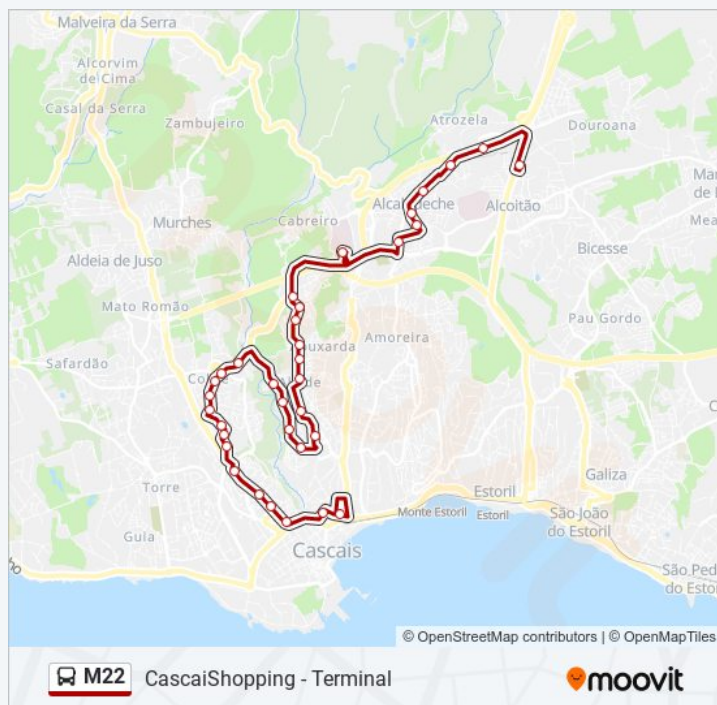

M22 autocarro - Informações

Direção: CascaiShopping - Terminal

Paragens: 34

Duração da viagem: 38 min

Resumo da linha:

Sentido: Cascais - Terminal

65 paragens

[VER HORÁRIO DA LINHA](#)