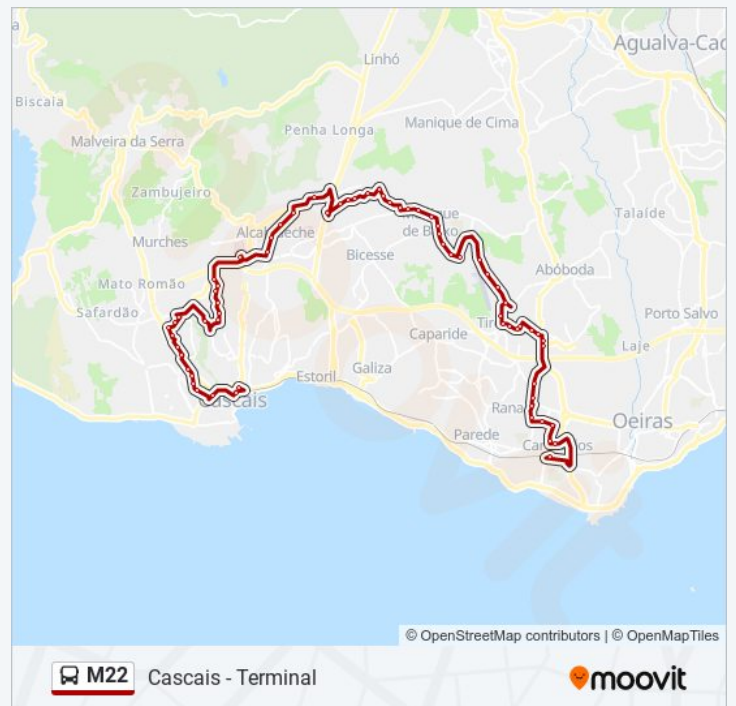

Direção: Cascais - Terminal

Paragens: 65

Duração da viagem: 65 min

Resumo da linha:

Rua Tristão Vaz Teixeira

Largo da Adroana

Rua S. Francisco

Rua S. Bartolomeu