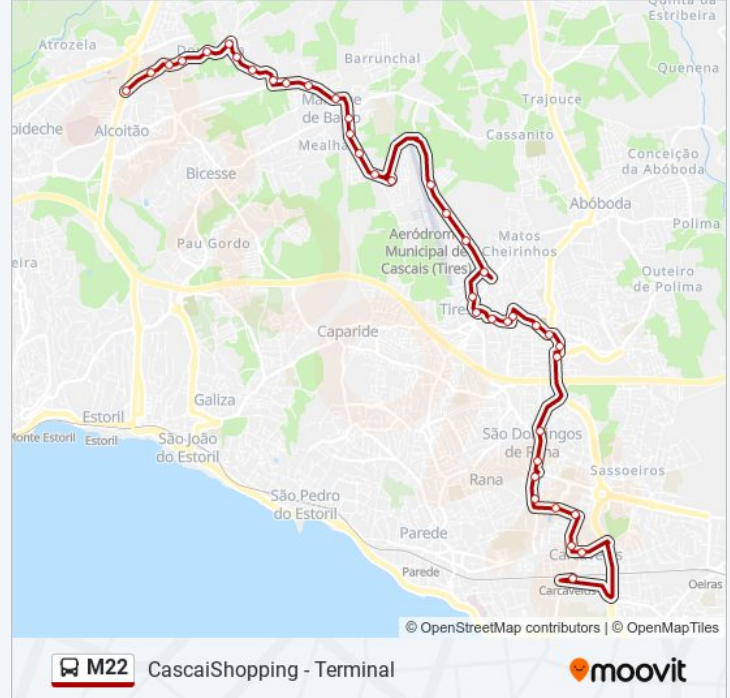

Largo da Adroana

Rua S. Francisco

Rua S. Bartolomeu

Rua S. Francisco - Parque Doroana

Rua Selões

Cascaishopping - Terminal / Alcoitão (Rotunda)

Sentido: CascaiShopping - Terminal

34 paragens