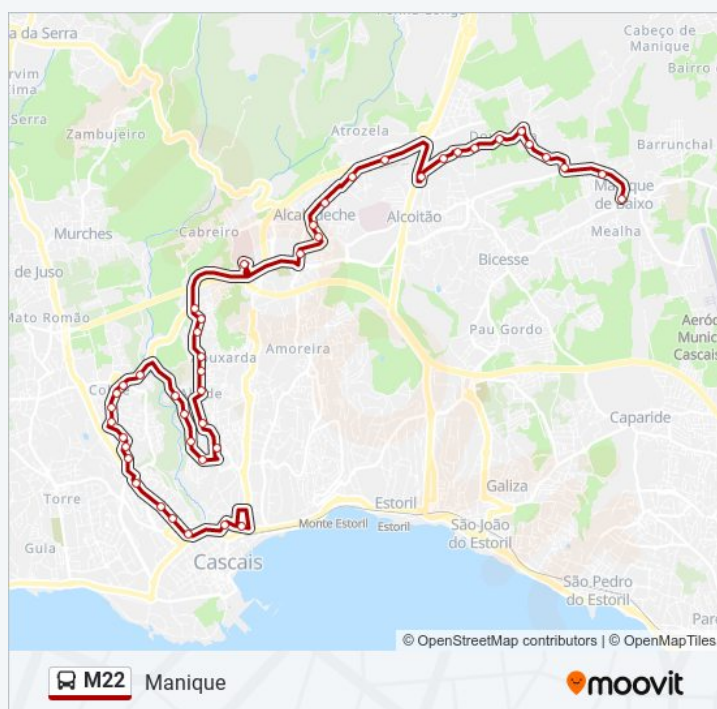

Direção: Manique

Paragens: 44

Duração da viagem: 45 min

Resumo da linha:

Rua Francisco Roquete

Ibn Mucana

Quinta Das Salgadas

Cascaishopping - A16