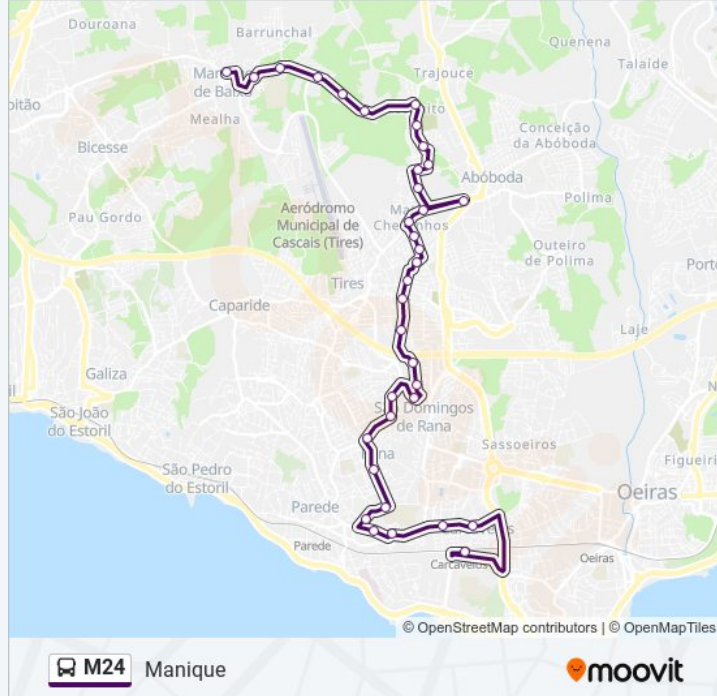

Av. Castelo São Jorge

Rotunda da Feira de Tires

Bairro das Coveiras

Rua Almeida Garrett

Bairro Das Faceiras

Massapés

Pavilhão Gimnodesportivo

Rua Primavera

Mato Cheirinhos

Bairro 25 De Abril (Grupo Recreativo)

Abóboda - Terminal

Av. Lusíadas

Rua Fernando Pessa

Rua Francisco Sousa Tavares

Praceta Tristão Vaz Teixeira

Cemitério de Trajouce

Cassanito

Estr. José Justino Anjos

Estr. José Justino Anjos - Fábrica

Pedras Alvas

Carrascal de Manique

Rua do Carrascal

Calçada do Rio

Os horários e mapas de rotas de autocarro de(o) M24 estão disponíveis num PDF off-line em moovitapp.com. Utilize o [App Moovit](https://moovitapp.com) para ver os horários em tempo real de autocarros, comboios, metro bem como as instruções passo a passo para todos os transportes públicos de(o) Lisboa

[Acerca do Moovit](#) • [Soluções MaaS](#) • [Países suportados](#) • [Comunidade Mooviter](#)

© 2024 Moovit - Todos os direitos reservados

Verificar horários d echedada