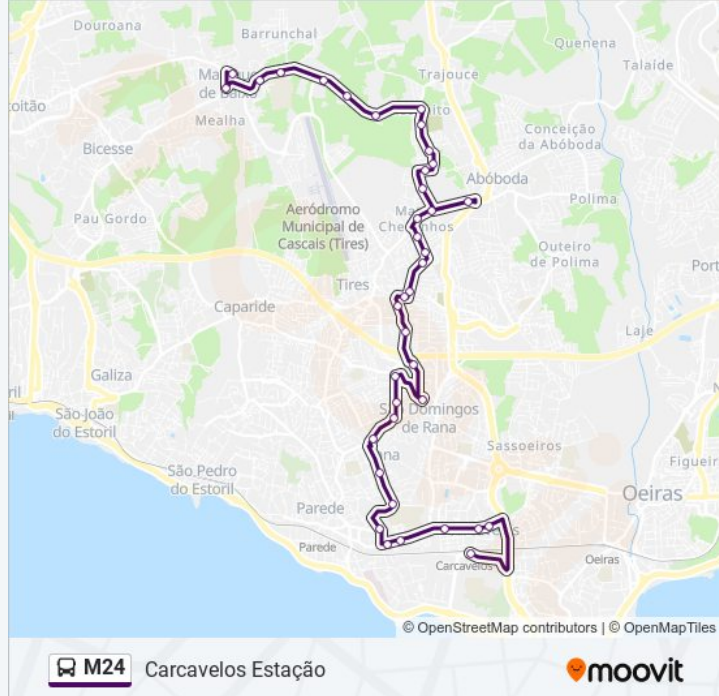

**M24 autocarro - Informações****Direção:** Carcavelos Estação**Paragens:** 38**Duração da viagem:** 32 min**Resumo da linha:**

Rua Eça de Queirós

Bairro das Coveiras

Rotunda da Feira de Tires

Bairro Dos Sete Castelos

Largo do Chafariz do Zambujal

Zambujal

Rotunda - Av. 25 Abril

Largo Do Chafariz De Rana

Rua António Louro

Marista de Carcavelos

Bairro Azul

Rua Alfredo Manuel Fernandes

Bairro da Escola Técnica

Av República 960

R Dr José Joaquim De Almeida 4

Rua Dr. José Joaquim De Almeida 23

Carcavelos - Estação - Cais 3

### Sentido: Manique

35 paragens

[VER HORÁRIO DA LINHA](#)

Carcavelos - Estação - Cais 3

R Dr José Joaquim De Almeida 4

Av República 960

Bairro da Escola Técnica

Bairro Azul