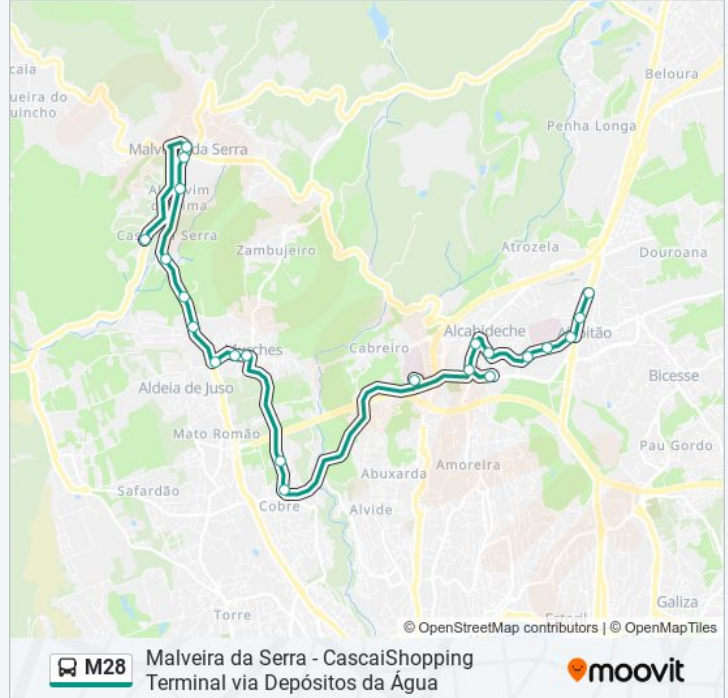

M28 autocarro - Informações

Direção: Grupo Desportivo Malveira da Serra

Paragens: 22

Duração da viagem: 30 min

Resumo da linha:

Alcorvim De Cima

Malveira Da Serra (Largo Novo)

Malveira da Serra

Grupo Desportivo Malveira da Serra

Sentido: Malveira da Serra - Terminal

22 paragens

[VER HORÁRIO DA LINHA](#)

Cascaishopping - Terminal / Alcoitão (Rotunda)

Av. República - Alcoitão

Rotunda - Rua Conde Barão