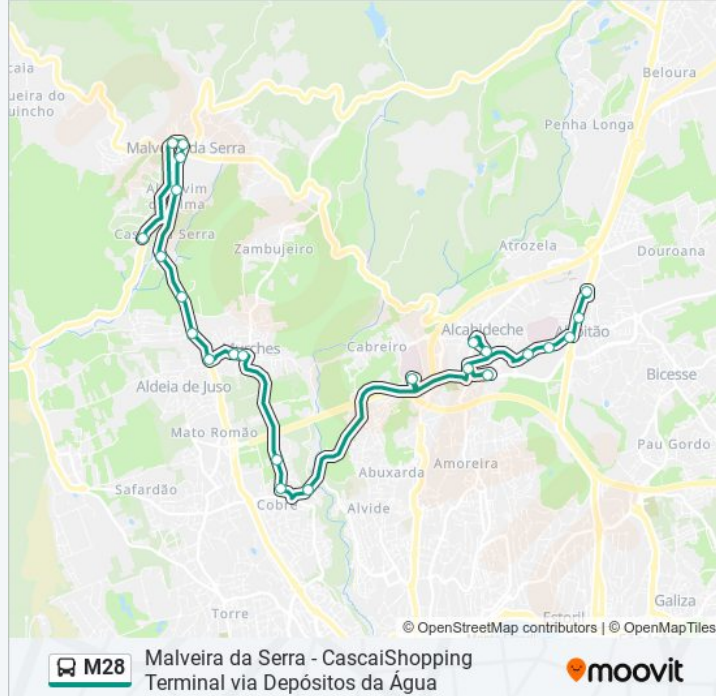

M28 autocarro - Informações

Direção: CascaiShopping - Terminal

Paragens: 24

Duração da viagem: 30 min

Resumo da linha:

Centro De Reabilitação De Alcoitão

Rotunda - Rua Conde Barão

Av. República - Alcoitão

Cascaishopping - Terminal / Alcoitão (Rotunda)

Sentido: Grupo Desportivo Malveira da Serra

22 paragens

[VER HORÁRIO DA LINHA](#)

Cascaishopping - Terminal / Alcoitão (Rotunda)

Av. República - Alcoitão

Rotunda - Rua Conde Barão