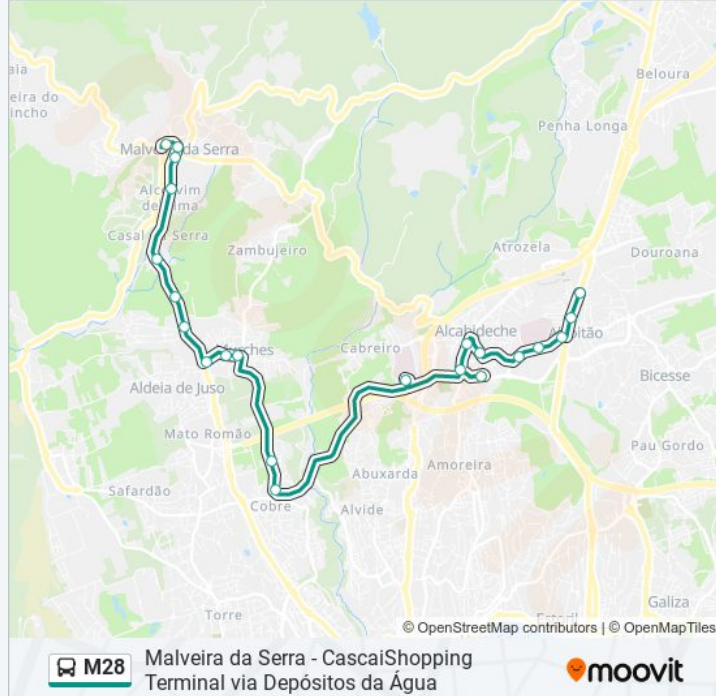

Alcorvim De Cima

Malveira Da Serra (Largo Novo)

Malveira da Serra

Malveira da Serra - Terminal

Os horários e mapas de rotas de autocarro de(o) M28 estão disponíveis num PDF off-line em moovitapp.com. Utilize o [App Moovit](#) para ver os horários em tempo real de autocarros, comboios, metro bem como as instruções passo a passo para todos os transportes públicos de(o) Lisboa

[Acerca do Moovit](#) • [Soluções MaaS](#) • [Países suportados](#) • [Comunidade Mooviter](#)

© 2024 Moovit - Todos os direitos reservados

Verificar horários d echegada