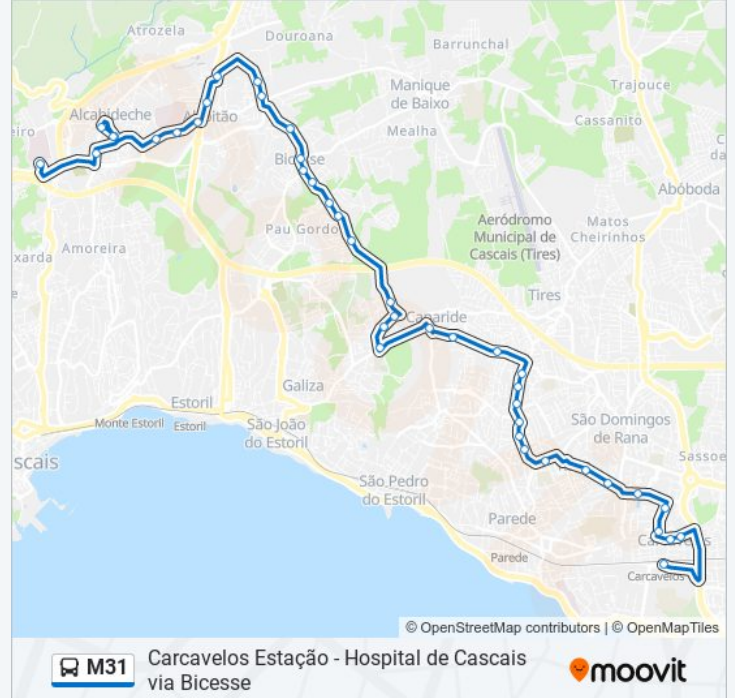

## M31 autocarro - Informações

**Direção:** Carcavelos Estação

**Paragens:** 41

**Duração da viagem:** 40 min

**Resumo da linha:**

Livramento

Travessa da Tapada

Escola Básica Alapraia - Rua Principal

Rua 25 de Abril

Rana (Av Bombeiros Voluntários 25)

Tanques

Rebelva

Estrada da Alagoa

Rua Dr. Baltazar Cabral

Av. Nossa Senhora dos Remédios

R Dr José Joaquim De Almeida 4

Rua Dr. José Joaquim De Almeida 23

Carcavelos - Estação - Cais 4

### Sentido: Hospital de Cascais

39 paragens

[VER HORÁRIO DA LINHA](#)

Carcavelos - Estação - Cais 4

R Dr José Joaquim De Almeida 4

Av. Nossa Senhora dos Remédios

Rua Dr. Baltazar Cabral

Estrada da Alagoa