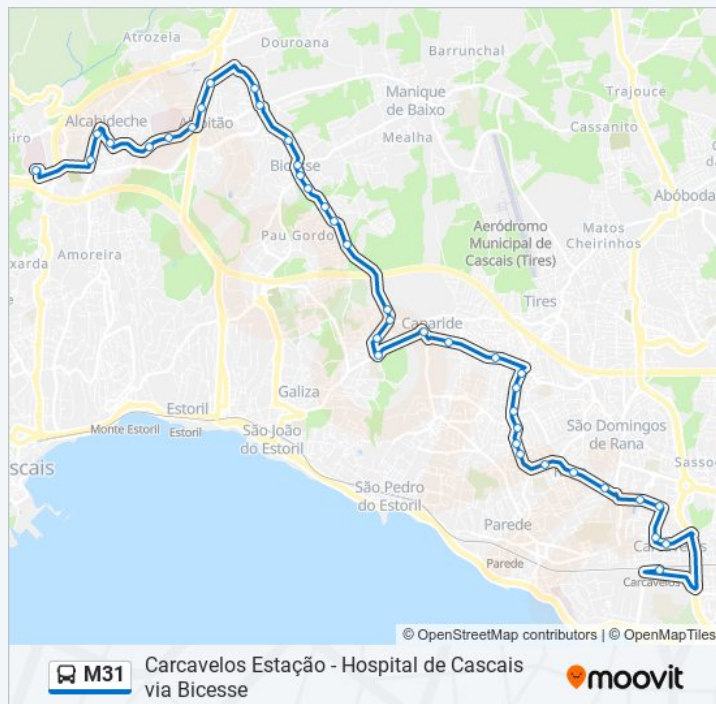

**Direção:** Hospital de Cascais

**Paragens:** 39

**Duração da viagem:** 40 min

**Resumo da linha:**

Os horários e mapas de rotas de autocarro de(o) Lisboa estão disponíveis num PDF off-line em moovitapp.com. Utilize o [App Moovit](#) para ver os horários em tempo real de autocarros, comboios, metro bem como as instruções passo a passo para todos os transportes públicos de(o) Lisboa