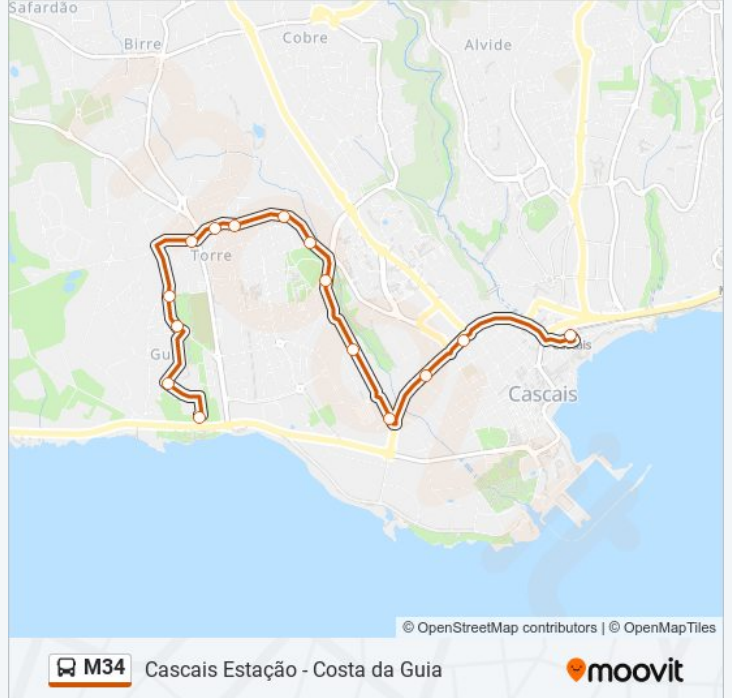

### M34 autocarro - Informações

**Direção:** Cascais Estação - Largo

**Paragens:** 15

**Duração da viagem:** 14 min

**Resumo da linha:**

### Sentido: Costa da Guia

17 paragens

[VER HORÁRIO DA LINHA](#)

Cascais Estação - Largo  
Mercado Municipal de Cascais  
Escola Sec. Cidadela  
Rua Jayme Thompson  
Rua Joaquim Garcia  
Av. Inf. D. Henrique - Torre Inf.  
Av. Inf. D. Henrique  
Escola Básica Pereira Coutinho  
Rua D. Francisco Almeida  
Rua Joaquim Ereira  
Rua Nogueiras  
Torre - Largo  
Torre  
Rua dos Pinheiros  
Praceta dos Pinheiros  
Guia  
Costa da Guia