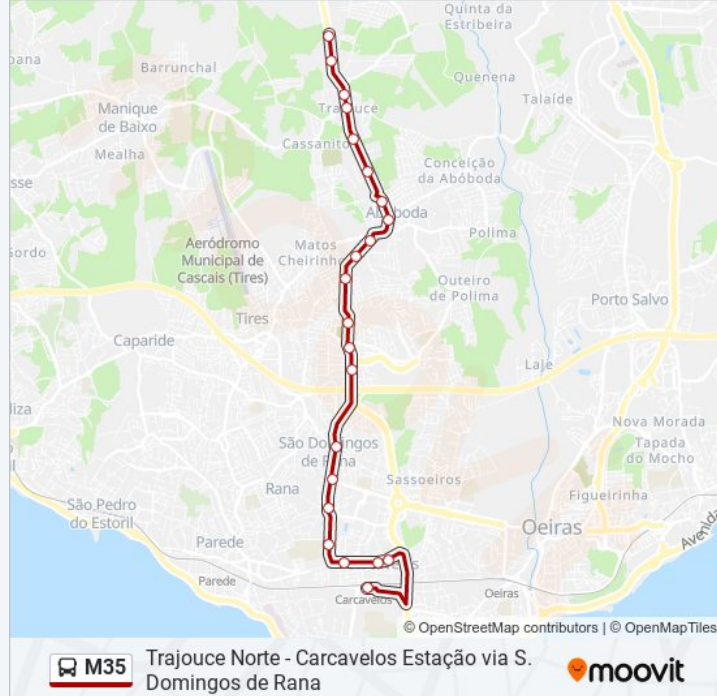

Av República 960

R Dr José Joaquim De Almeida 4

Rua Dr. José Joaquim De Almeida 23

Carcavelos - Estação - Cais 1

Os horários e mapas de rotas de autocarro de(o) M35 estão disponíveis num PDF off-line em moovitapp.com. Utilize o [App Moovit](#) para ver os horários em tempo real de autocarros, comboios, metro bem como as instruções passo a passo para todos os transportes públicos de(o) Lisboa

[Acerca do Moovit](#) • [Soluções MaaS](#) • [Países suportados](#) • [Comunidade Mooviter](#)

© 2024 Moovit - Todos os direitos reservados

Verificar horários d echegada