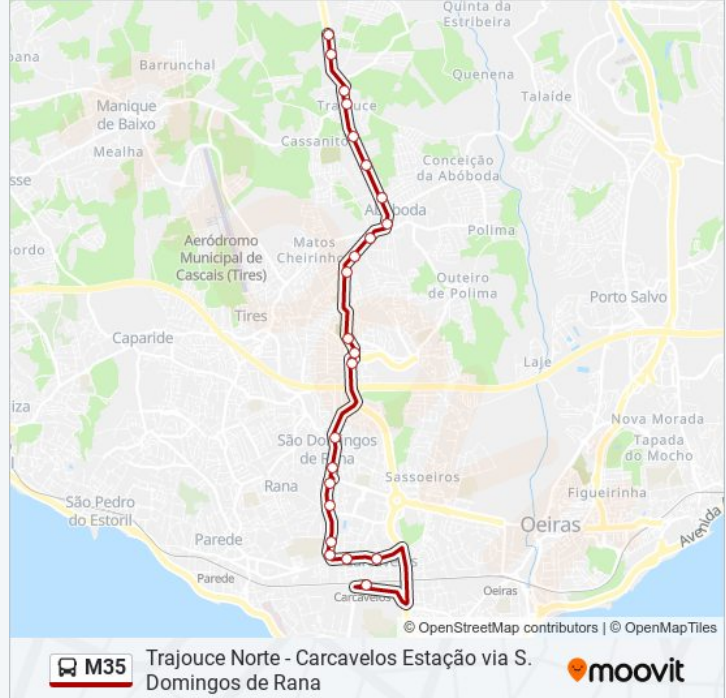

## Trajouce Norte - Carcavelos Estação via S. Domingos de Rana

[Obter A Aplicação](#)

A linha M35 (autocarro) - Trajouce Norte - Carcavelos Estação via S. Domingos de Rana tem 2 rotas. Nos dias de semana, os horários em que está operacional são:

### M35 autocarro - Informações

**Direção:** Apadil

**Paragens:** 23

**Duração da viagem:** 32 min

**Resumo da linha:**

Trajouce (Largo Rossio Pequeno)

En 249 (Posto Abastecimento)

Trajouce Norte (Apadil)

### Sentido: Carcavelos Estação

22 paragens

[VER HORÁRIO DA LINHA](#)

Trajouce Norte (Apadil)

En 249 (Posto Abasteimento)

Trajouce (Largo Rossio Pequeno)

Trajouce

Poço De Cação

### M35 autocarro - Informações

**Direção:** Carcavelos Estação

**Paragens:** 22

**Duração da viagem:** 32 min

**Resumo da linha:**

Av República 960

R Dr José Joaquim De Almeida 4

Rua Dr. José Joaquim De Almeida 23