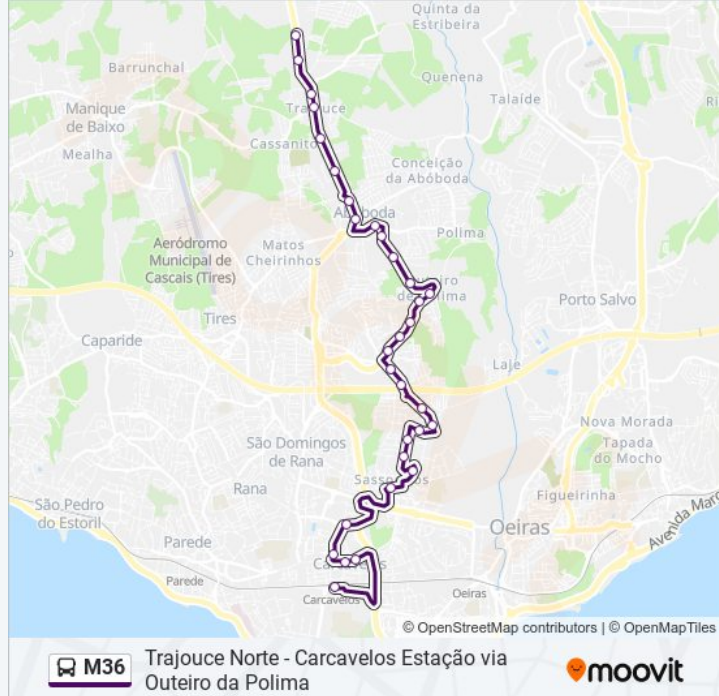

E. Leclerc - S. Domingos Rana

Arneiro

Pinhal Do Arneiro (Sociedade)

Rua Da Mina - Arneiro

Rua Eng. Francisco Anjos Diniz (Igreja)

Rua Heróis Do Ultramar

Rua Luís De Camões

Sassoeiros (Rua Do Funchal)

Rotunda Sassoeiros

Rua Dr. Baltazar Cabral

Av. Nossa Senhora dos Remédios

R Dr José Joaquim De Almeida 4

Rua Dr. José Joaquim De Almeida 23

Carcavelos - Estação - Cais 1

Os horários e mapas de rotas de autocarro de(o) M36 estão disponíveis num PDF off-line em moovitapp.com. Utilize o [App Moovit](#) para ver os horários em tempo real de autocarros, comboios, metro bem como as instruções passo a passo para todos os transportes públicos de(o) Lisboa

[Acerca do Moovit](#) • [Soluções MaaS](#) • [Países suportados](#) • [Comunidade Mooviter](#)

© 2024 Moovit - Todos os direitos reservados

Verificar horários d echegada