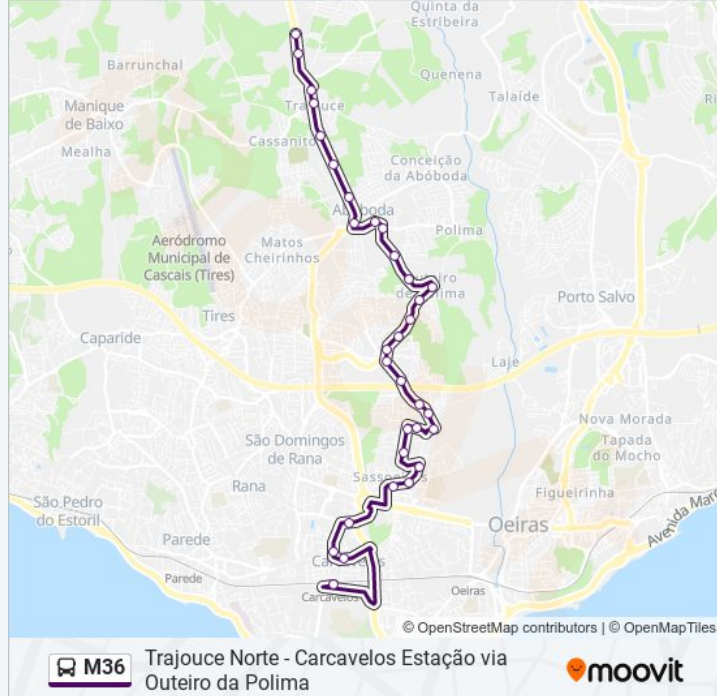

Abóboda (Chafariz)

Bairro Verde

Rua Alfredo Da Silva

Poço De Cação

Trajouce

Trajouce (Largo Rossio Pequeno)

En 249 (Posto Abastecimento)

Trajouce Norte (Apadil)

### Sentido: Carcavelos Estação

31 paragens

[VER HORÁRIO DA LINHA](#)

Trajouce Norte (Apadil)

En 249 (Posto Abastecimento)

Trajouce (Largo Rossio Pequeno)

Trajouce

Poço De Cação

Bairro Da Herança

Rua Alecrim

Saint Dominic's

Rotunda Av. Esmeraldas

### M36 autocarro - Informações

**Direção:** Carcavelos Estação

**Paragens:** 31

**Duração da viagem:** 25 min

**Resumo da linha:**

E. Leclerc - S. Domingos Rana

Arneiro

Pinhal Do Arneiro (Sociedade)