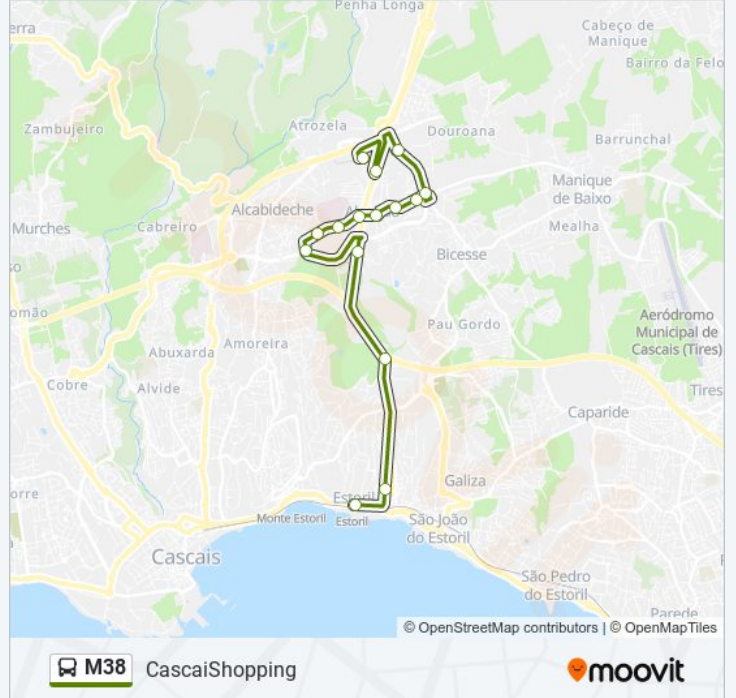

A linha M38 (autocarro) - CascaiShopping tem 2 rotas. Nos dias de semana, os horários em que está operacional são:

(1) CascaiShopping: 07:00 - 22:00(2) Estoril - Estação: 07:00 - 22:00

Utilize a aplicação Moovit para encontrar a estação de autocarro (M38) perto de si e descubra quando é que vai chegar o próximo autocarro de M38.

Sentido: CascaiShopping

15 paragens

[VER HORÁRIO DA LINHA](#)

Estoril (Estação)
Bombeiros do Estoril
Golf Do Estoril
Quinta do Patino
Av. de Alcabideche
Escola Sec. De Alcabideche
Centro De Reabilitação De Alcoitão
Rotunda - Rua Conde Barão
Alcoitão
Quinta das Morgadinhas
Rotunda - Estrada de Manique
Rotunda - Estrada de Manique
Rua Das Fisgas
Cascaishopping - Terminal / Alcoitão (Rotunda)
CascaiShopping

M38 autocarro - Informações**Direção:** CascaiShopping**Paragens:** 15**Duração da viagem:** 21 min**Resumo da linha:**

Sentido: Estoril - Estação

15 paragens

[VER HORÁRIO DA LINHA](#)

CascaisShopping
Cascaishopping - Terminal / Alcoitão (Rotunda)
Park dos Tecidos
Rotunda - Estrada de Manique
Quinta das Morgadinhas
Alcoitão
Rotunda - Rua Conde Barão
Centro De Reabilitação De Alcoitão
Escola Sec. De Alcabideche
Av. de Alcabideche
Quinta Patino
Golf Do Estoril
Psp
Praça Almeida Garrett (Casino Estoril)
Estoril (Estação)