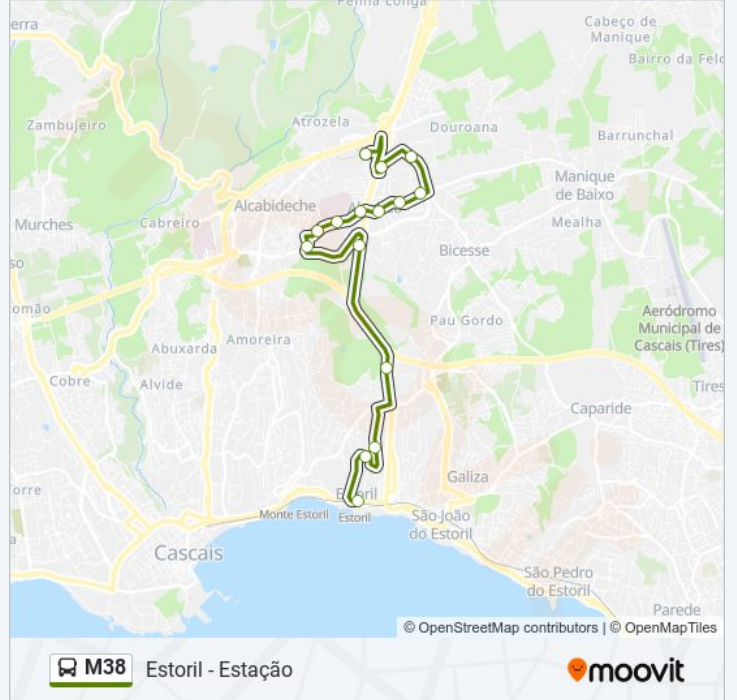

M38 autocarro - Informações**Direção:** CascaiShopping**Paragens:** 15**Duração da viagem:** 21 min**Resumo da linha:**

Sentido: Estoril - Estação

15 paragens

[VER HORÁRIO DA LINHA](#)

CascaisShopping
Cascaishopping - Terminal / Alcoitão (Rotunda)
Park dos Tecidos
Rotunda - Estrada de Manique
Quinta das Morgadinhas
Alcoitão
Rotunda - Rua Conde Barão
Centro De Reabilitação De Alcoitão
Escola Sec. De Alcabideche
Av. de Alcabideche
Quinta Patino
Golf Do Estoril
Psp
Praça Almeida Garrett (Casino Estoril)
Estoril (Estação)

M38 autocarro - Horários

Estoril - Estação - Horário da rota:

Segunda-feira	07:00 - 22:00
Terça-feira	07:00 - 22:00
Quarta-feira	07:00 - 22:00
Quinta-feira	07:00 - 22:00
Sexta-feira	07:00 - 22:00
Sábado	09:00 - 22:00
Domingo	09:00 - 22:00

M38 autocarro - Informações

Direção: Estoril - Estação

Paragens: 15

Duração da viagem: 20 min

Resumo da linha:

Os horários e mapas de rotas de autocarro de(o) M38 estão disponíveis num PDF off-line em moovitapp.com. Utilize o [App Moovit](#) para ver os horários em tempo real de autocarros, comboios, metro bem como as instruções passo a passo para todos os transportes públicos de(o) Lisboa