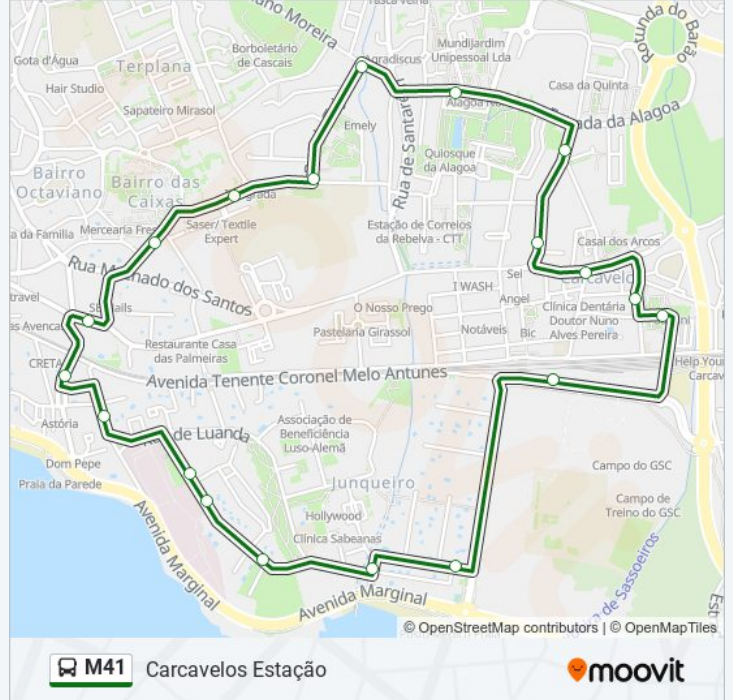

Sentido: Carcavelos Estação

20 paragens

[VER HORÁRIO DA LINHA](#)

Carcavelos - Estação - Av. Melo Antunes

Rua do Gurulé

Junqueiro

Rua Benguela – Domus Vida

Hospital Sant'Ana

Carcavelos Estação - Horário da rota:

Segunda-feira	07:00 - 20:00
Terça-feira	07:00 - 20:00
Quarta-feira	07:00 - 20:00
Quinta-feira	Não Operacional
Sexta-feira	07:00 - 20:00
Sábado	Não Operacional
Domingo	Não Operacional

M41 autocarro - Informações

Direção: Carcavelos Estação

Paragens: 20

Duração da viagem: 19 min

Resumo da linha:

Os horários e mapas de rotas de autocarro de(o) M41 estão disponíveis num PDF off-line em moovitapp.com. Utilize o [App Moovit](#) para ver os horários em tempo real de autocarros, comboios, metro bem como as instruções passo a passo para todos os transportes públicos de(o) Lisboa