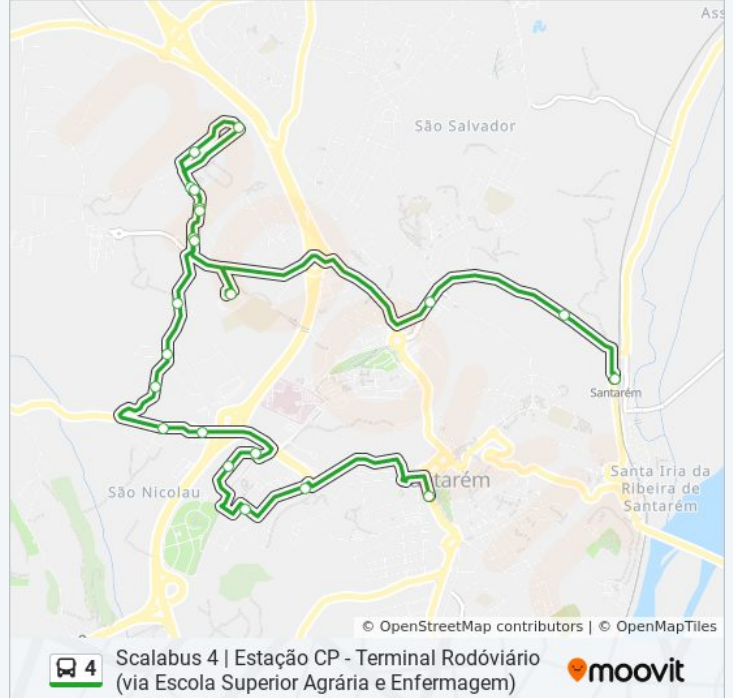

São Domingos (Rua Comendador Ladislau Teles Botas)

São Domingos (Centro De Saúde)

São Domingos (Rua Dr. Rui Da Silva Leitão)

São Domingos (Av. Marquês De Pombal)

Santarém (Terminal Rodoviário - Exterior)

Os horários e mapas de rotas de autocarro de(o) 4 estão disponíveis num PDF off-line em moovitapp.com. Utilize o [App Moovit](#) para ver os horários em tempo real de autocarros, comboios, metro bem como as instruções passo a passo para todos os transportes públicos de(o) Lisboa

[Acerca do Moovit](#) • [Soluções MaaS](#) • [Países suportados](#) • [Comunidade Mooviter](#)

© 2024 Moovit - Todos os direitos reservados

Verificar horários d echegada