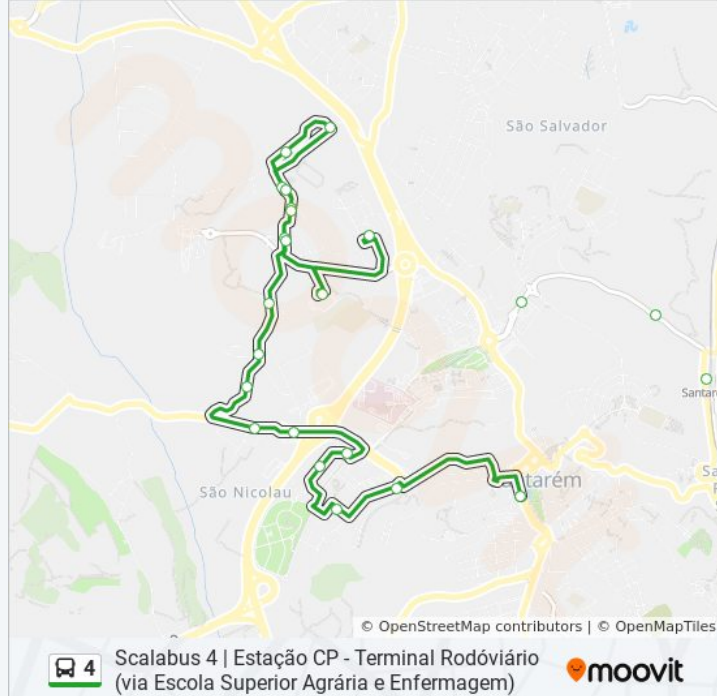

### 4 autocarro - Informações

**Direção:** Santarém (Terminal Rodoviário)

**Paragens:** 24

**Duração da viagem:** 22 min

**Resumo da linha:**

São Domingos (Pingo Doce)

São Domingos (Rua Comendador Ladislau Teles Botas)

### Sentido: Santarém (Terminal Rodoviário) (Não vai à Escola Agrária)

23 paragens

[VER HORÁRIO DA LINHA](#)

Estação Cp

Estrada Da Estação

Vale De Estacas

Escola Superior De Saúde De Santarém

Outeirinho (Rua Casais Da Alagoa 5)