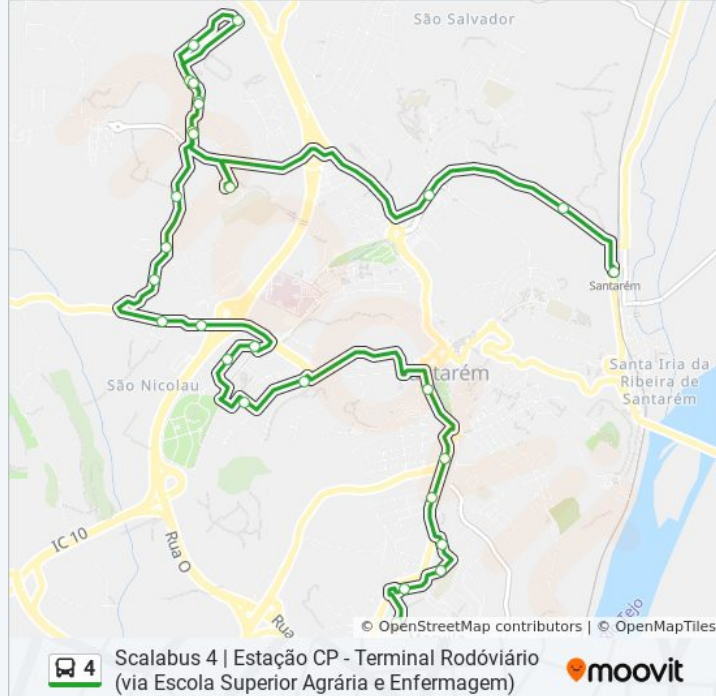

### 4 autocarro - Informações

**Direção:** Escola Mem Ramires (Não vai à Escola Agrária)

**Paragens:** 29

**Duração da viagem:** 30 min

**Resumo da linha:**

Botas)

São Domingos (Centro De Saúde)

São Domingos (Rua Dr. Rui Da Silva Leitão)

São Domingos (Av. Marquês De Pombal)

Santarém (Terminal Rodoviário - Exterior)

I.S.L.A Santarém

Santarém (Praça De Touros)

Segurança Social / Centro De Emprego

Escola Secundária Dr. Ginestal Machado

Saca Peito (Piscinas)

## Sentido: Escola Superior Agrária

22 paragens

[VER HORÁRIO DA LINHA](#)

Santarém (Terminal Rodoviário - Exterior)

Avenida António Maria Batista 7

São Domingos (Av. Marquês De Pombal)

São Domingos (Rua Dr. Rui Da Silva Leitão)