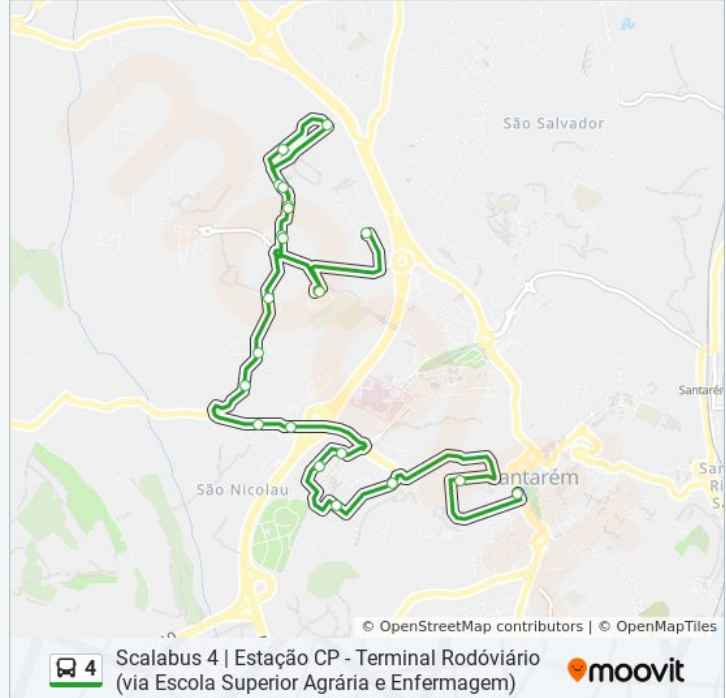

## 4 autocarro - Informações

**Direção:** Escola Superior Agrária

**Paragens:** 22

**Duração da viagem:** 17 min

**Resumo da linha:**

Outeirinho (Rua Casais Da Alagoa 21)

Outeirinho (Rua Casais Da Alagoa 7)

Escola Superior De Saúde De Santarém

Escola Superior Agrária De Santarém

Scalabus 4 | Estação CP - Terminal Rodoviário  
(via Escola Superior Agrária e Enfermagem)

### Sentido: Escola Superior de Enfermagem

5 paragens

[VER HORÁRIO DA LINHA](#)

Estação Cp

Estrada Da Estação

Vale De Estacas

Escola Superior Agrária De Santarém

Escola Superior De Saúde De Santarém