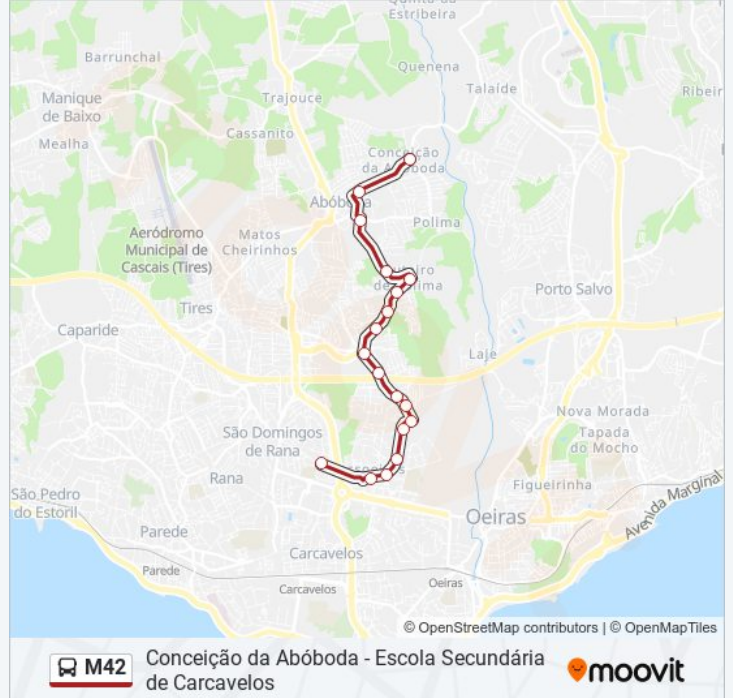

Conceição da Abóboda - Escola Secundária de Carcavelos

[Obter A Aplicação](#)

A linha M42 (autocarro) - Conceição da Abóboda - Escola Secundária de Carcavelos tem 2 rotas. Nos dias de semana, os horários em que está operacional são:

Sentido: Conceição da Abóboda

18 paragens

[VER HORÁRIO DA LINHA](#)

Escola Sec. Carcavelos
Rotunda Sassoeiros
Quinta Marquês
Sassoeiros (Avenida Gonçalves Zarco)
Bairro Da Carris (Mosteiro)
Rua Da Mina - Arneiro
Bairro Da Mina (Supermercado)
Pinhal Do Arneiro (Sociedade)
Arneiro
E.Leclerc - S.Domingos Rana
Saint Dominic's
Rua Alecrim
Bairro Da Herança
Outeiro Da Polima
Estr. Principal Do Outeiro
Estrada Polima
Tojeira
Conceição da Abóboda

M42 autocarro - Horários

Conceição da Abóboda - Horário da rota:

Segunda-feira	08:25 - 18:30
Terça-feira	08:25 - 18:30
Quarta-feira	08:25 - 18:30
Quinta-feira	Não Operacional
Sexta-feira	08:25 - 18:30
Sábado	Não Operacional
Domingo	Não Operacional

M42 autocarro - Informações

Direção: Conceição da Abóboda

Paragens: 18

Duração da viagem: 14 min

Resumo da linha:

Sentido: Escola Sec. Carcavelos

16 paragens

[VER HORÁRIO DA LINHA](#)