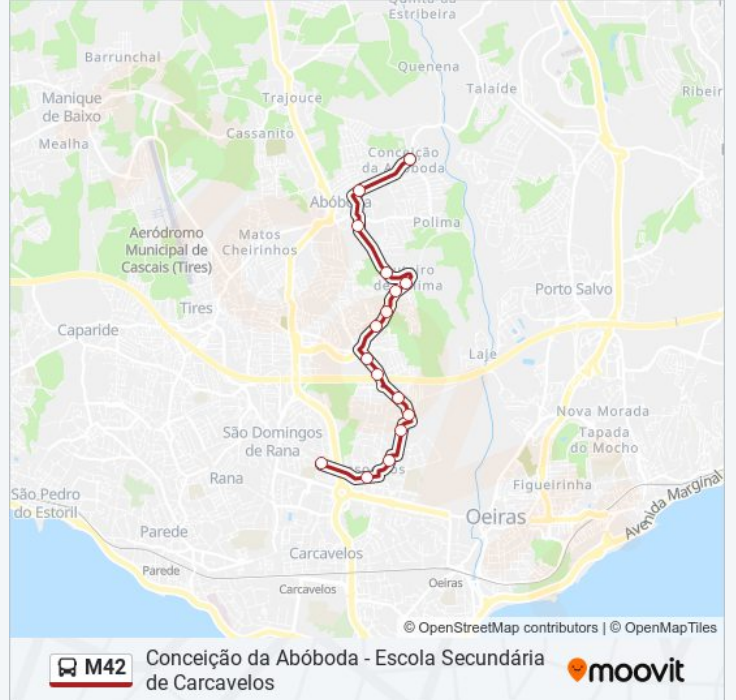

Os horários e mapas de rotas de autocarro de(o) M42 estão disponíveis num PDF off-line em moovitapp.com. Utilize o [App Moovit](#) para ver os horários em tempo real de autocarros, comboios, metro bem como as instruções passo a passo para todos os transportes públicos de(o) Lisboa

[Acerca do Moovit](#) • [Soluções MaaS](#) • [Países suportados](#) • [Comunidade Mooviter](#)

© 2024 Moovit - Todos os direitos reservados

Verificar horários d echegada