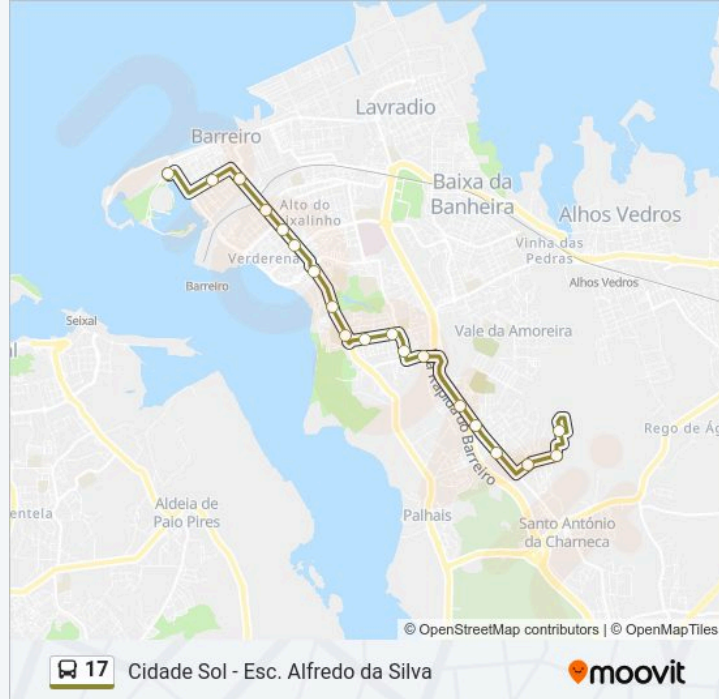

A linha 17 (autocarro) - Cidade Sol - Esc. Alfredo da Silva tem 3 rotas. Nos dias de semana, os horários em que está operacional são:

(1) Barreiro (Esc. Alfredo da Silva): 09:58 - 13:59(2) Cidade Sol: 11:16 - 14:11(3) Santo António: 10:35 - 14:35

17 autocarro - Horários

Cidade Sol - Horário da rota:

Segunda-feira	11:16 - 14:11
Terça-feira	11:16 - 14:11
Quarta-feira	11:16 - 14:11
Quinta-feira	11:16 - 14:11
Sexta-feira	11:16 - 14:11
Sábado	Não Operacional
Domingo	Não Operacional

17 autocarro - Informações

Direção: Cidade Sol

Paragens: 19

Duração da viagem: 18 min

Resumo da linha:

R. 6 - USF Sto António

R. 9 - Pav. Municipal Luís de Carvalho

Sentido: Santo António

21 paragens

[VER HORÁRIO DA LINHA](#)

Esc. Secundária Alfredo da Silva - Entradas

Av. Alfredo da Silva - Parque

R. Miguel Bombarda - Câmara

R. Miguel Bombarda - Mercado 25 de Abril

R. Miguel Bombarda - Av. de Santa Maria