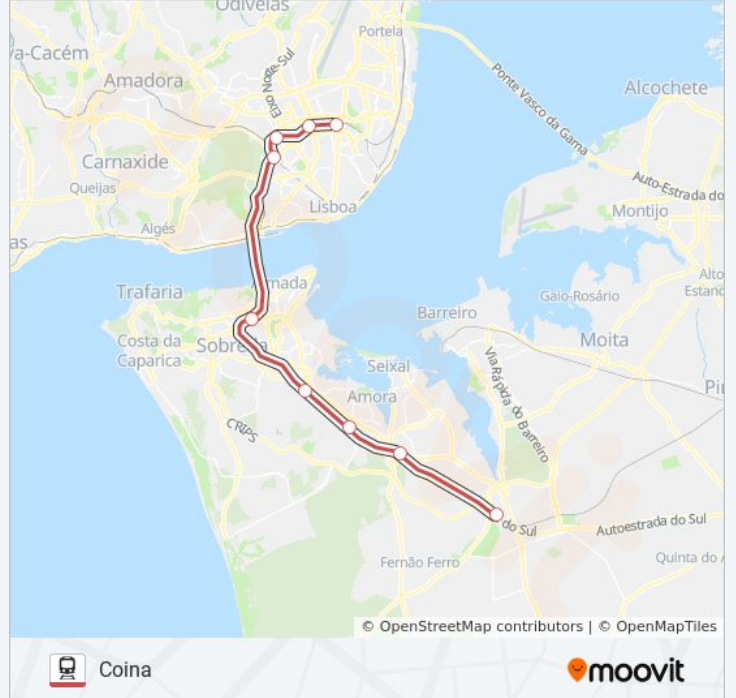

LISBOA - SETÚBAL

Coina

Obter A Aplicação

A linha LISBOA - SETÚBAL (comboio) - Coina tem 3 rotas. Nos dias de semana, os horários em que está operacional são:

(1) Coina: 01:28 - 23:13(2) Roma-Areeiro: 00:18 - 23:18(3) Setúbal: 00:43 - 23:58

Utilize a aplicação Moovit para encontrar a estação de comboio (LISBOA - SETÚBAL) perto de si e descubra quando é que vai chegar o próximo comboio de LISBOA - SETÚBAL.

Sentido: Coina

9 paragens

[VER HORÁRIO DA LINHA](#)

Roma-Areeiro
Entrecampos
Sete Rios
Campolide
Pragal
Corroios
Foros De Amora
Fogueteiro
Coina

LISBOA - SETÚBAL comboio - Horários

Coina - Horário da rota:

Segunda-feira	01:28 - 23:13
Terça-feira	01:28 - 23:13
Quarta-feira	01:28 - 23:13
Quinta-feira	01:28 - 23:13
Sexta-feira	00:13 - 23:13
Sábado	00:13 - 23:13
Domingo	00:13 - 22:13

LISBOA - SETÚBAL comboio - Informações**Direção:** Coina**Paragens:** 9**Duração da viagem:** 33 min**Resumo da linha:**

 Coima

Sentido: Roma-Areeiro

14 paragens

[VER HORÁRIO DA LINHA](#)

Setúbal
Palmela
Venda Do Alcaide
Pinhal Novo
Penalva
Coima
Fogueteiro
Foros De Amora
Corroios
Pragal
Campolide
Sete Rios
Entrecampos
Roma-Areeiro