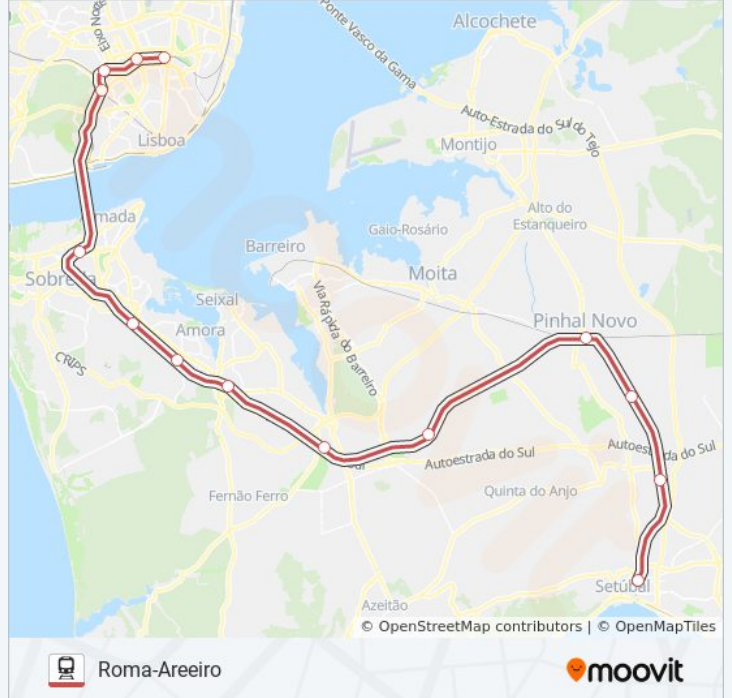

Utilize a aplicação Moovit para encontrar a estação de comboio (LISBOA - SETÚBAL) perto de si e descubra quando é que vai chegar o próximo comboio de LISBOA - SETÚBAL.

Sentido: Coina

9 paragens

[VER HORÁRIO DA LINHA](#)

LISBOA - SETÚBAL comboio - Informações**Direção:** Coina**Paragens:** 9**Duração da viagem:** 33 min**Resumo da linha:**

 Coima

Sentido: Roma-Areeiro

14 paragens

[VER HORÁRIO DA LINHA](#)

Setúbal
Palmela
Venda Do Alcaide
Pinhal Novo
Penalva
Coima
Fogueteiro
Foros De Amora
Corroios
Pragal
Campolide
Sete Rios
Entrecampos
Roma-Areeiro

LISBOA - SETÚBAL comboio - Horários

Roma-Areeiro - Horário da rota:

Segunda-feira	00:18 - 23:18
Terça-feira	00:18 - 23:18
Quarta-feira	00:18 - 23:18
Quinta-feira	00:18 - 23:18
Sexta-feira	05:53 - 23:53
Sábado	05:33 - 23:53
Domingo	05:53 - 22:58

LISBOA - SETÚBAL comboio - Informações

Direção: Roma-Areeiro

Paragens: 14

Duração da viagem: 33 min

Resumo da linha:

Sentido: Setúbal

14 paragens

[VER HORÁRIO DA LINHA](#)