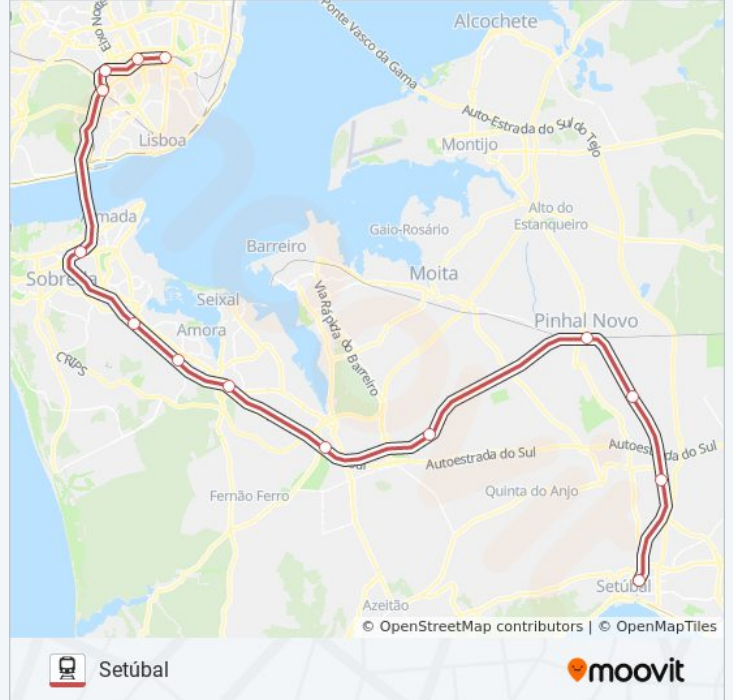

Os horários e mapas de rotas de comboio de(o) LISBOA - SETÚBAL estão disponíveis num PDF off-line em moovitapp.com. Utilize o [App Moovit](#) para ver os horários em tempo real de autocarros, comboios, metro bem como as instruções passo a passo para todos os transportes públicos de(o) Lisboa

[Acerca do Moovit](#) • [Soluções MaaS](#) • [Países suportados](#) • [Comunidade Mooviter](#)

© 2024 Moovit - Todos os direitos reservados

Verificar horários d echegada