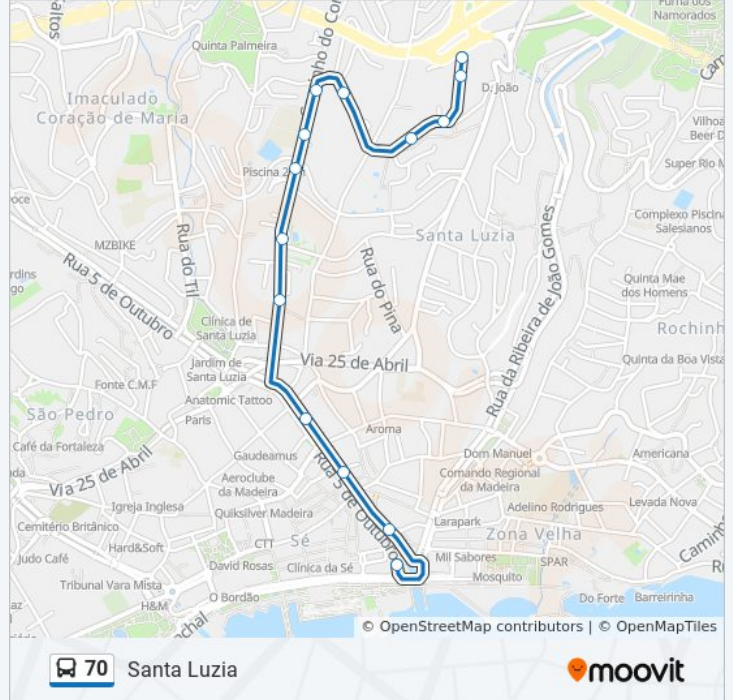

70 autocarro - Informações

Direção: Alfândega

Paragens: 19

Duração da viagem: 7 min

Resumo da linha:

Sentido: Santa Luzia

14 paragens

[VER HORÁRIO DA LINHA](#)

70 autocarro - Horários

Santa Luzia - Horário da rota:

Segunda-feira	07:40 - 18:15
Terça-feira	07:40 - 18:15
Quarta-feira	07:40 - 18:15
Quinta-feira	07:40 - 18:15
Sexta-feira	07:40 - 18:15
Sábado	Não Operacional
Domingo	Não Operacional

70 autocarro - Informações

Direção: Santa Luzia

Paragens: 14

Duração da viagem: 6 min

Resumo da linha:

Os horários e mapas de rotas de autocarro de(o) 70 estão disponíveis num PDF off-line em moovitapp.com. Utilize o [App Moovit](#) para ver os horários em tempo real de autocarros, comboios, metro bem como as instruções passo a passo para todos os transportes públicos de(o) Funchal