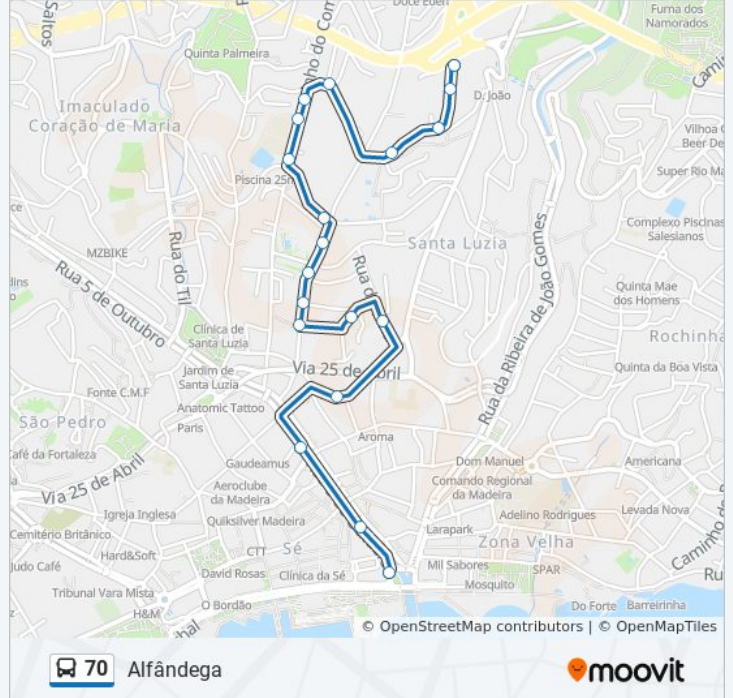

Sentido: Alfândega

19 paragens

[VER HORÁRIO DA LINHA](#)

R Eng A Costa T-70
Rua Eng Amaro Costa
Saída R Eng Amaro Costa
Antes Cz Cam Monte S
Beco Do Pão Duro S
Depois Cz Lev Sta Luzia D
Escl Ângelo A Silva D
Rua Comboio Escola D
Antes Rua Sta Luzia
Rua Santa Luzia
Cz Rua Vale Formoso
Rua Santa Luzia 67
Trav Saudade 1a
Trav Saudade 2a
Rua Do Pina
Rua Elias Garcia Crss
Palácio Da Justiça
Esfera
Alfândega

70 autocarro - Horários

Alfândega - Horário da rota:

Segunda-feira	07:25 - 18:00
Terça-feira	07:25 - 18:00
Quarta-feira	07:25 - 18:00
Quinta-feira	07:25 - 18:00
Sexta-feira	07:25 - 18:00
Sábado	Não Operacional
Domingo	Não Operacional

70 autocarro - Informações

Direção: Alfândega

Paragens: 19

Duração da viagem: 7 min

Resumo da linha:

Sentido: Santa Luzia

14 paragens

[VER HORÁRIO DA LINHA](#)