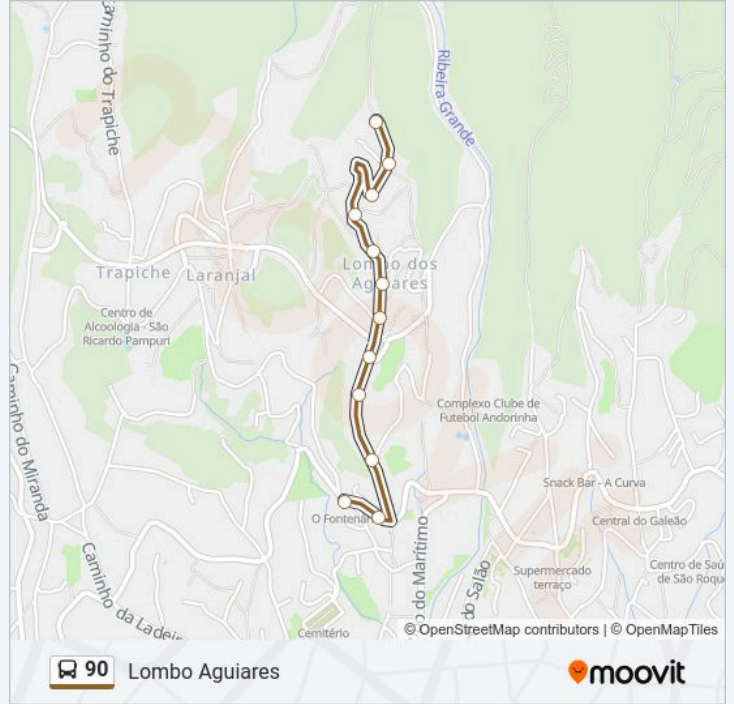

90

Lombo Aguiares

Obter A Aplicação

A linha 90 de autocarro (Lombo Aguiares) tem uma rota. Para os dias de semana regulares, o seu horário de funcionamento é:

(1) Lombo Aguiares: 23:00

Utilize a aplicação Moovit para encontrar a estação de autocarro (90) perto de si e descubra quando é que vai chegar o próximo autocarro de 90.

Sentido: Lombo Aguiares

12 paragens

[VER HORÁRIO DA LINHA](#)

ESTR CMDT C Freitas RMP (131)
Lombo dos Aguiares (133)
CAM Lombo Aguiares D1A (619)
CAM Lombo Aguiares D2A (621)
CAM Lombo Aguiares ESCL (621A)
Beco da Pesada D (623)
CAM Lombo Aguiares D3A (625)
LMB Aguiares Convento D (627)
Beco Corgo (629)
CAM LMB Aguiares MIRDR (631)
CAM Lombo Aguiares D4A (631A)
Lombo Aguiares T-90 (631B)

90 autocarro - Horários

Lombo Aguiares - Horário da rota:

Segunda-feira	23:00
Terça-feira	23:00
Quarta-feira	23:00
Quinta-feira	23:00
Sexta-feira	23:00
Sábado	Não Operacional
Domingo	Não Operacional

90 autocarro - Informações

Direção: Lombo Aguiares

Paragens: 12

Duração da viagem: 10 min

Resumo da linha:

Os horários e mapas de rotas de autocarro de(o) 90 estão disponíveis num PDF off-line em moovitapp.com. Utilize o App Moovit para ver os horários em tempo real de autocarros, comboios, metro bem como as instruções passo a passo para todos os transportes públicos de(o) Funchal