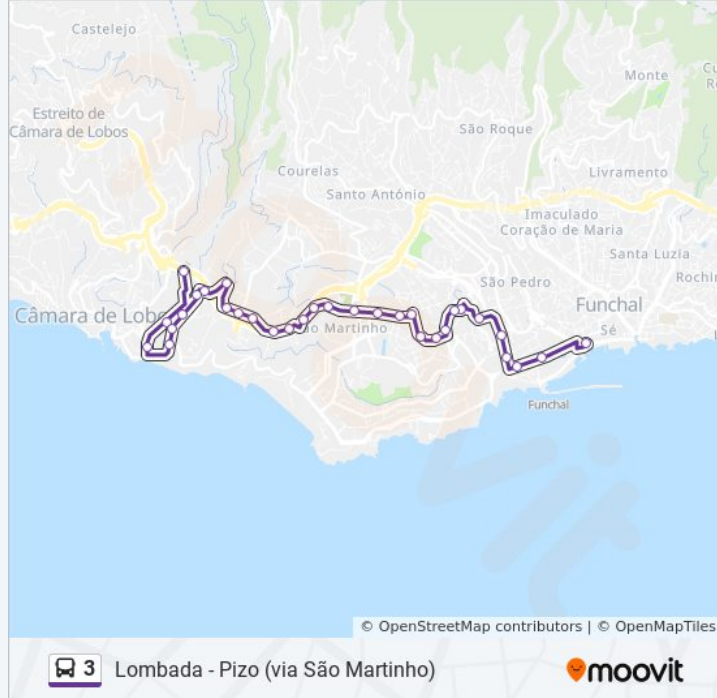

Caminho Da Lombada D

Cam Lombada Antes Rot

Cimentos Madeira S

Depois Ribeira Pizo

Junto Serragem S

Pizo T-3

Sentido: Lombada Via Nazaré R África Sul

31 paragens