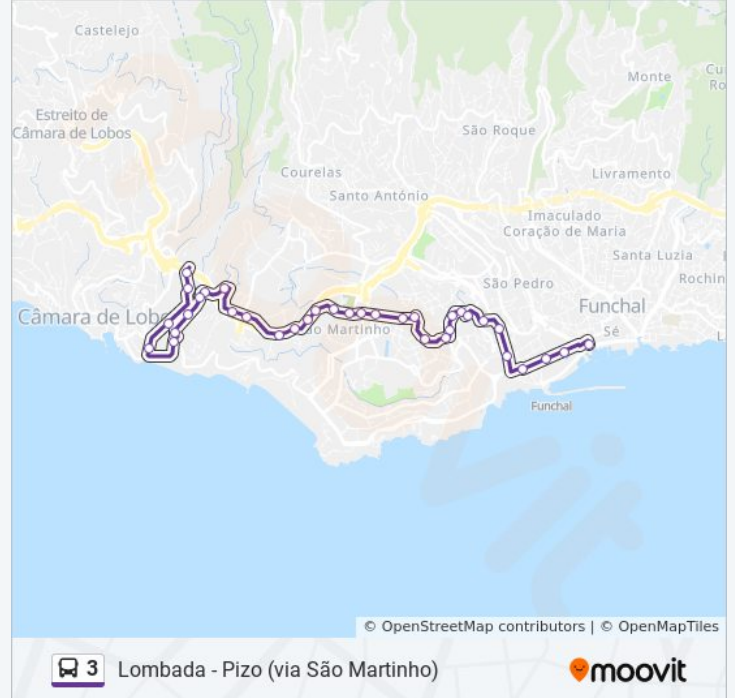

3 autocarro - Informações**Direção:** Centro**Paragens:** 35**Duração da viagem:** 26 min**Resumo da linha:**

Avista Navios D

Azinhaga Da Nazaré D

Rua Dr Pita Coohfal

Rua Das Virtudes D1a

Rua Das Virtudes D2a

Cam Virtudes L Barreiros

Camvirtudes Aps Barreiros

Escola Horácio Bento D

Hospital Dr Nélio M D

Rua Ilhéus

Hotel Savoy D

Hotel Casino Park D

Parque Sta Catarina

Rua Conselheiro

Sentido: Lombada - Pizo

32 paragens

[VER HORÁRIO DA LINHA](#)

Rua Conselheiro

Hotel Casino Park S

Hotel Savoy S

Centro Freitas E Neto