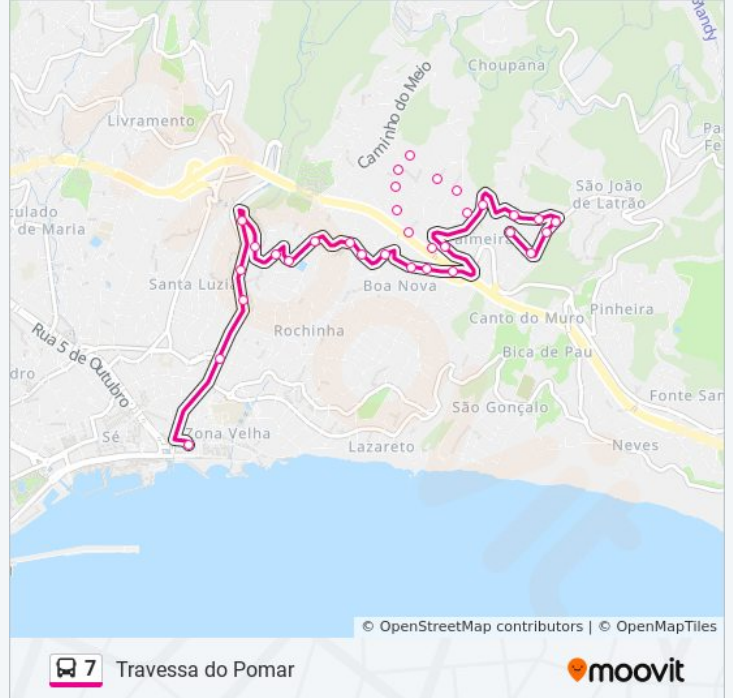

7 autocarro - Informações

Direção: Travessa Do Pomar

Paragens: 32

Duração da viagem: 19 min

Resumo da linha:

Caminho Casa Velha S1a
Caminho Casa Velha S2a
Caminho Casa Velha S3a
Largo Tv Do Pomar S
Travessa Do Pomar S1a
Travessa Do Pomar S2a
3 Travessa Transval S
Boa Nova Ent Tv Pomar
Estr Boa Nova S2a
Boa Nova Bc Chapeleiro
Cam Do Palheiro S1a
Cam Do Palheiro S2a
Rua Da Boa Nova S
Travessa Do Pomar T-7