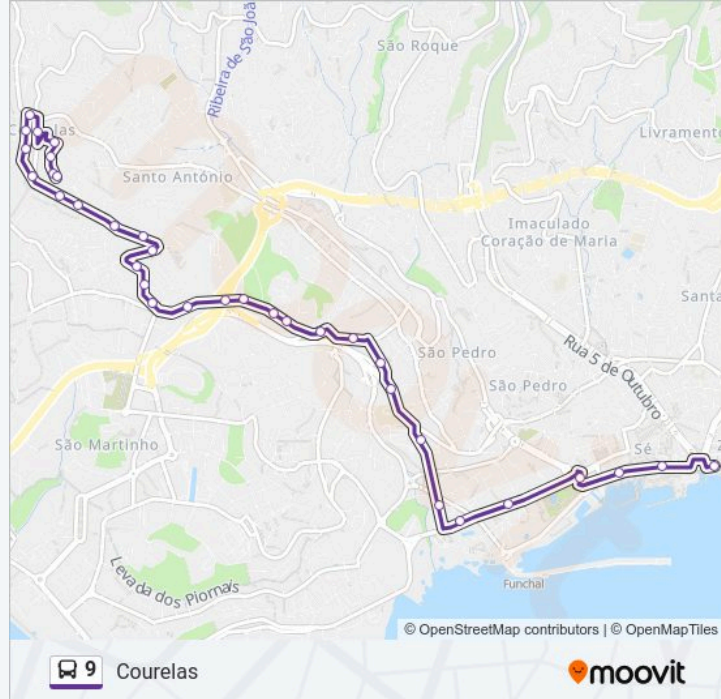

9 autocarro - Informações

Direção: Centro PC Povo

Paragens: 28

Duração da viagem: 23 min

Resumo da linha:

Hospital DR Nélio M D (48)

Rua Ilhéus (46)

Hotel Savoy D (10)

9 autocarro - Informações

Direção: Courelas

Paragens: 34

Duração da viagem: 25 min

Resumo da linha:

Antes PAV Trabalhadores (103)

PAV dos Trabalhadores S (105)

Pico dos Barcelos S (107)

Estação Rádio Madeira S (107A)

Antes CZ das Romeiras (109)

ENT Bairro das Romeiras (109A)

Depois CZ das Romeiras (111)

CAM Velho da Chamorra (111A)

Depois Capela Preces (111B)

CAM V Chamorra Lotinha (111C)

CZ das Courelas D (666)

Depois CZ Courelas D (86)

Pico das Romeiras (1141)

Rua 4 Pico Romeiras S1A (1143)

Rua 4 Pico Romeiras S (1145)

Courelas T-9 (1147A)

Os horários e mapas de rotas de autocarro de(o) 9 estão disponíveis num PDF off-line em moovitapp.com. Utilize o App Moovit para ver os horários em tempo real de autocarros, comboios, metro bem como as instruções passo a passo para todos os transportes públicos de(o) Funchal