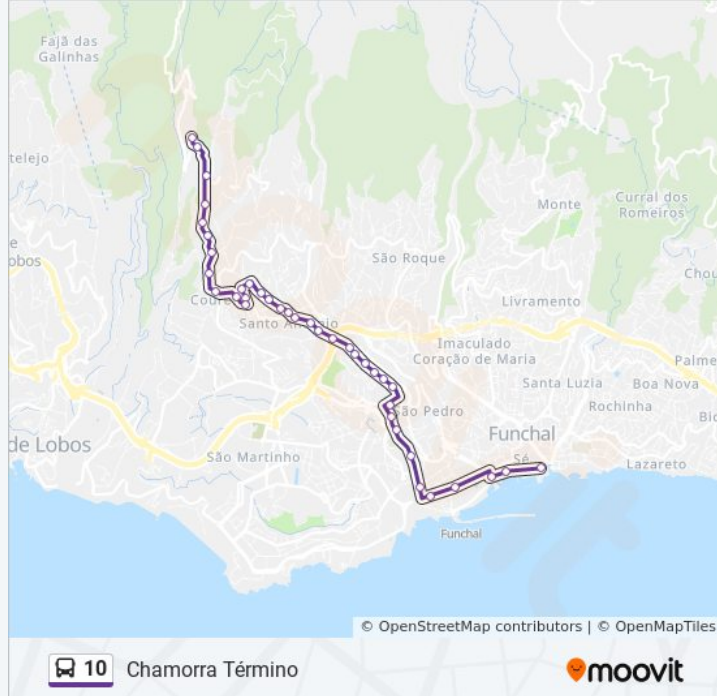

R Edmund Betencourt S2a

R Edmund Betencourt S3a

Estr Das Courelas S2a

Estr Das Courelas S3a

Cz Das Courelas S

Entrada Três Paus

Entrada Boliqueime

Depois Ent Boliqueime

Antes Vereda S

Vereda Cam E Serrado S

Depois Da Vereda S

Ponte Vasco Gil-Zona 40

Depois Vasco Gil T-10

Os horários e mapas de rotas de autocarro de(o) 10 estão disponíveis num PDF off-line em [moovitapp.com](https://moovitapp.com). Utilize o [App Moovit](#) para ver os horários em tempo real de autocarros, comboios, metro bem como as instruções passo a passo para todos os transportes públicos de(o) Funchal