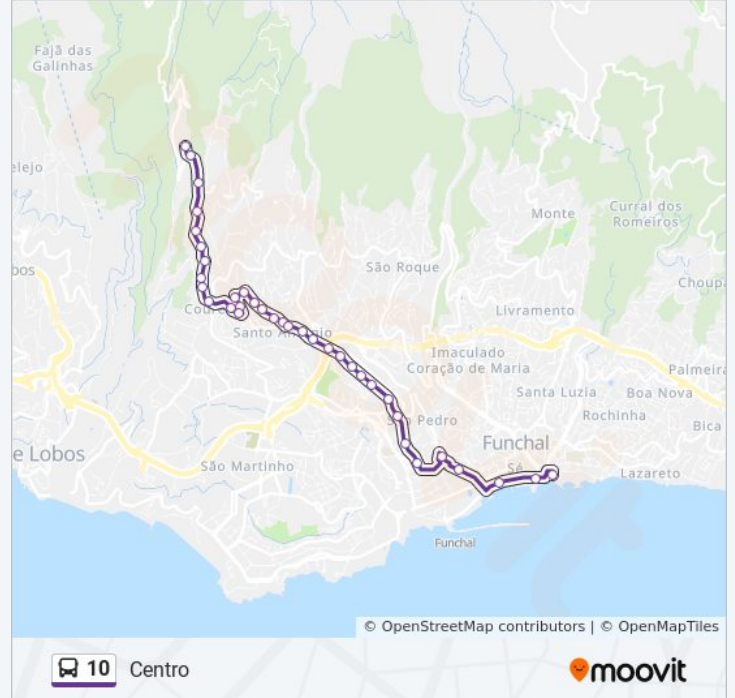

**Sentido: Centro**

36 paragens

[VER HORÁRIO DA LINHA](#)

Depois Vasco Gil T-10  
Ponte Vasco Gil-Zona 23  
Antes Da Vereda D  
Vereda Cam E Serrado D  
Depois Vereda D  
Antes Do Boliqueime  
Courelas Boliqueime  
Saída Cam Três Paus  
Antes Cz Das Courelas  
Cz Das Courelas D  
Estr Das Courelas D1a  
Estr Das Courelas D2a  
R Edmund Betencourt D1a  
R Edmund Betencourt D2a  
R Edmund Betencourt D3a  
Beco Da Pinheira D  
Caminho Da Ladeira D1a  
Caminho Da Ladeira D2a  
Antigo Csaúde Sto António  
Igreja Sto António D  
Tv Igreja Sto António D

**10 autocarro - Informações****Direção:** Centro**Paragens:** 36**Duração da viagem:** 23 min**Resumo da linha:**

Quinta Do Leme D

Cam Sto António Bc Escl

Aps Basílios D

Madalenas Ctt D

Madalenas Depois Ctt D

Rtp

Levada Cavalo D

Lev Cavalo Ferreiras D

Bc Joaquim Carlos D

Tv Levada São João D

Viaduto São João D

Edifício 2000

Marina

### Sentido: Chamorra

38 paragens

[VER HORÁRIO DA LINHA](#)

Av Mar Alfândega

Galerias

R J Dias Leite

Hotel Casino Park S

Hotel Savoy S