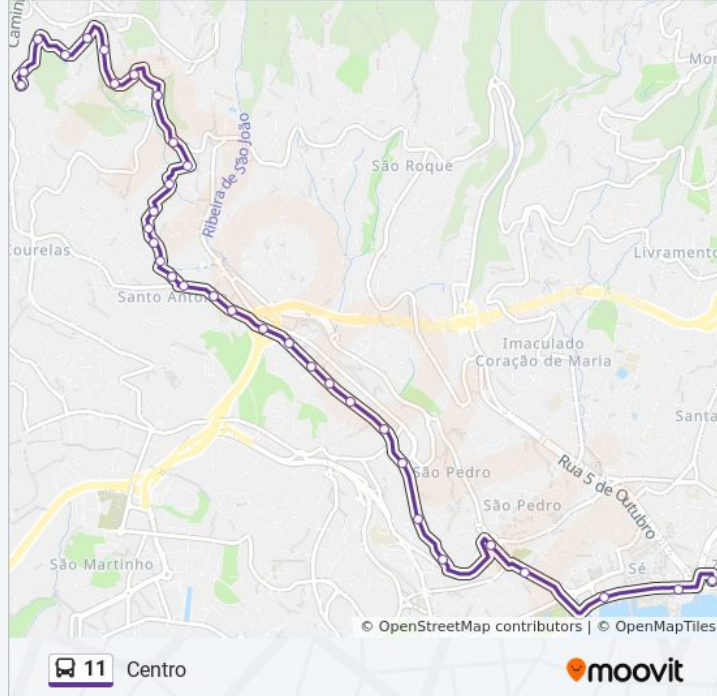

11 autocarro - Informações**Direção:** Centro**Paragens:** 34**Duração da viagem:** 22 min**Resumo da linha:**

Aps Basílios D

Madalenas Ctt D

Madalenas Depois Ctt D

Rtp

Levada Cavalo D

Lev Cavalo Ferreiras D

Bc Joaquim Carlos D

Tv Levada São João D

Viaduto São João D

Edifício 2000

Marina

Pc Povo

Av Mar Alfândega

Sentido: Trapiche

37 paragens

[VER HORÁRIO DA LINHA](#)

Av Mar Alfândega

Galerias

R J Dias Leite

Rua Brito Câmara La Vie

Rua Brito Câmara Leacock

Viaduto São João S

11 autocarro - Informações

Direção: Trapiche

Paragens: 37

Duração da viagem: 21 min

Resumo da linha:

Cam Sto A Bc Escl S

Quinta Do Leme S

Tv Igreja Sto António S