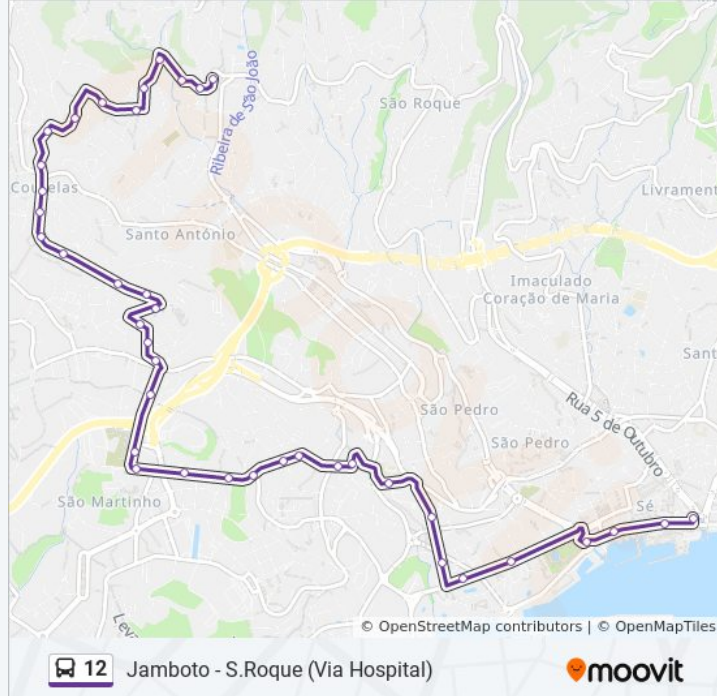

Cam Esmeraldo Dep Moinho

Quinta Do Esmeraldo

Antes Pav Trabalhadores

Pav Dos Trabalhadores S

Pico Dos Barcelos S

Estação Rádio Madeira S

Antes Cz Das Romeiras

Depois Cz Das Romeiras

Ent Cam Velho Chamorra S

Bairro Pico Romeiras S

Antes Cz Das Courelas S

Depois Cz Das Courelas S

Antes Cz Da Ladeira

Depois Cz Da Ladeira

Direção Guarda Florestal

Jamboto

Estr Cmdt C Freitas S

Antes Da Rampa S

Estr Cmdt C Freitas Rmp

Lombo Dos Aguiares

Jamboto T-12

Os horários e mapas de rotas de autocarro de(o) 12 estão disponíveis num PDF off-line em moovitapp.com. Utilize o [App Moovit](#) para ver os horários em tempo real de autocarros, comboios, metro bem como as instruções passo a passo para todos os transportes públicos de(o) Funchal

[Acerca do Moovit](#) • [Soluções MaaS](#) • [Países suportados](#) • [Comunidade Mooviter](#)

© 2024 Moovit - Todos os direitos reservados

Verificar horários d echegada