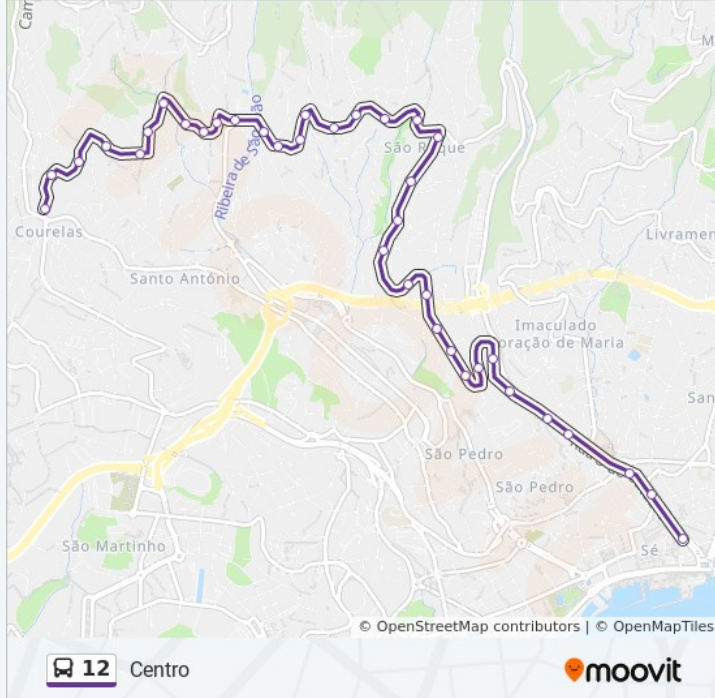

12 autocarro - Horários

Centro - Horário da rota:

Segunda-feira	00:20 - 23:50
Terça-feira	00:20 - 23:50
Quarta-feira	00:20 - 23:50
Quinta-feira	00:30 - 23:25
Sexta-feira	00:30 - 23:25
Sábado	00:30 - 23:25
Domingo	00:30 - 22:35

12 autocarro - Informações**Direção:** Centro**Paragens:** 28**Duração da viagem:** 18 min**Resumo da linha:**

Rua 5 Outubro Viveiros

Rua 5 Outubro Ponte Pau

Clínica Sta Catarina

Cambridge School

Tribunal D

Esfera

Alfândega

Sentido: Jamboto - S.Roque (Via Hospital)

39 paragens

[VER HORÁRIO DA LINHA](#)

Alfândega

G N R

Galerias

12 autocarro - Informações

Direção: Jamboto - S.Roque (Via Hospital)

Paragens: 39

Duração da viagem: 25 min

Resumo da linha:

Cam Esmeraldo Dep Moinho

Quinta Do Esmeraldo

Antes Pav Trabalhadores