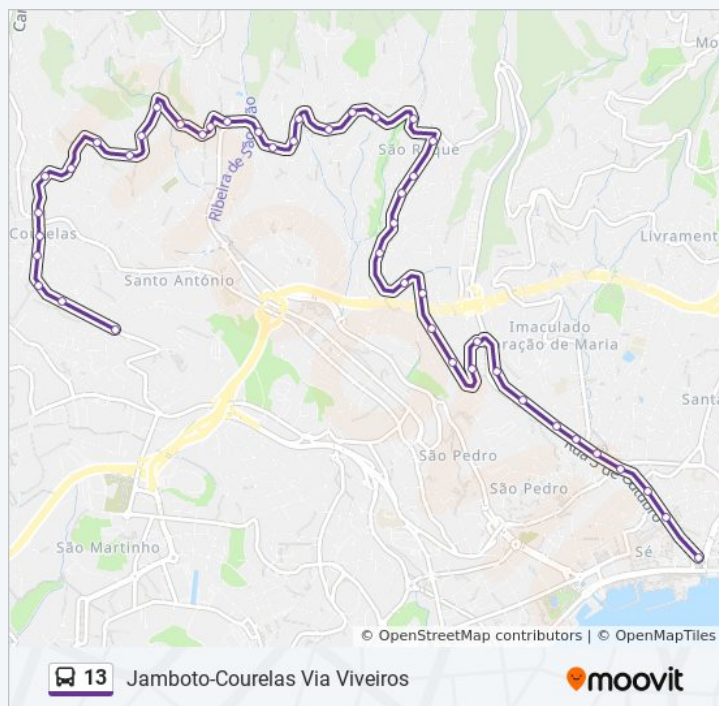

Rampa Laranjal D

Depois Da Rampa D

Estr Cmdt C Freitas D

Jamboto Romeiras T-43

Depois Jamboto

Antes Ladeira

Depois Cz Cam Ladeira

Antes Cz Courelas D

Depois Cz Courelas D

Bairro Pico Romeiras D

**Direção:** Jamboto-Courelas Via Viveiros

**Paragens:** 44

**Duração da viagem:** 18 min

**Resumo da linha:**

Depois Cam Velho Chamorra

Antes Das Romeiras