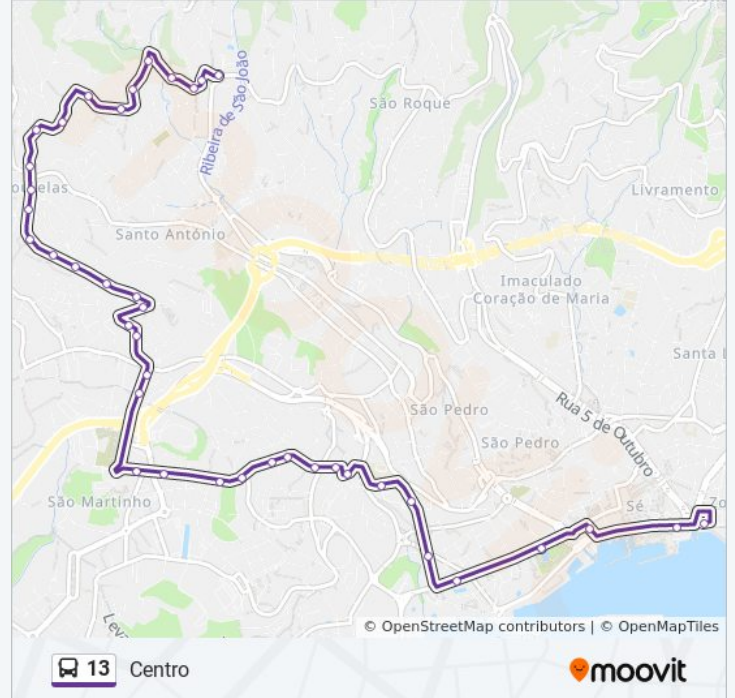

**13 autocarro - Informações****Direção:** Centro**Paragens:** 42**Duração da viagem:** 26 min**Resumo da linha:**

Qta Esmeraldo

Cam Esmeraldo Levada

Cam Esmeraldo D

São Martinho D

Cam S Martinho-Vargem D

Tourigalo S Martinho D

Rua Ilhéus

Hotel Savoy D

Hotel Casino Park D

Parque Sta Catarina

Rua Conselheiro

Pc Povo

R 31 Janeiro S

### Sentido: Jamboto-Courelas Via Viveiros

44 paragens

[VER HORÁRIO DA LINHA](#)

R 31 Janeiro S

R 31 Janeiro Finanças

Centro C Bom Jesus

Artistas

Jardins De Sta Luzia

Padaria Marques

Ponte Pau

Antes Rampa D Manuel