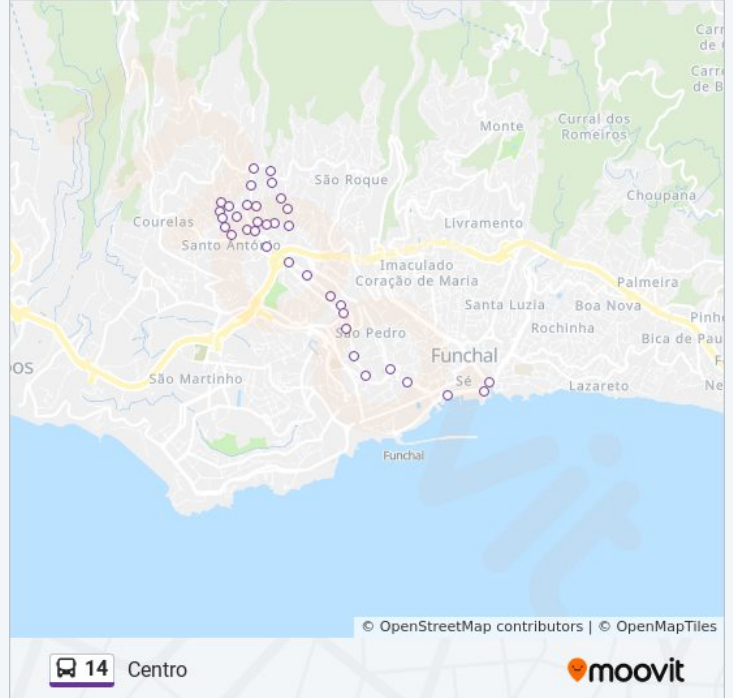

14 autocarro - Informações

Direção: Centro

Paragens: 35

Duração da viagem: 17 min

Resumo da linha:

Jardins Do Leme D

Cz Beco Da Escola D

Cz Cine Teatro D

Cz Beco Da Madalena D

Cz Azinhaga Ausentes D

Azinhaga Ausentes D

Lev Cavalo Ferreiras D

Bc Joaquim Carlos D

Tv Levada São João D

Viaduto São João D

Edifício 2000

Marina

Pc Povo

Av Mar Alfândega

Sentido: Álamos

38 paragens

[VER HORÁRIO DA LINHA](#)

Av Mar Alfândega

Galerias

R J Dias Leite

Hotel Casino Park S

Hotel Savoy S

Centro Freitas E Neto

Hospital Dr Nélio M S2a

Rua Nova Levada Cavalo

Rua Nova Lev Cavalo

Rua Levada Do Cavalo