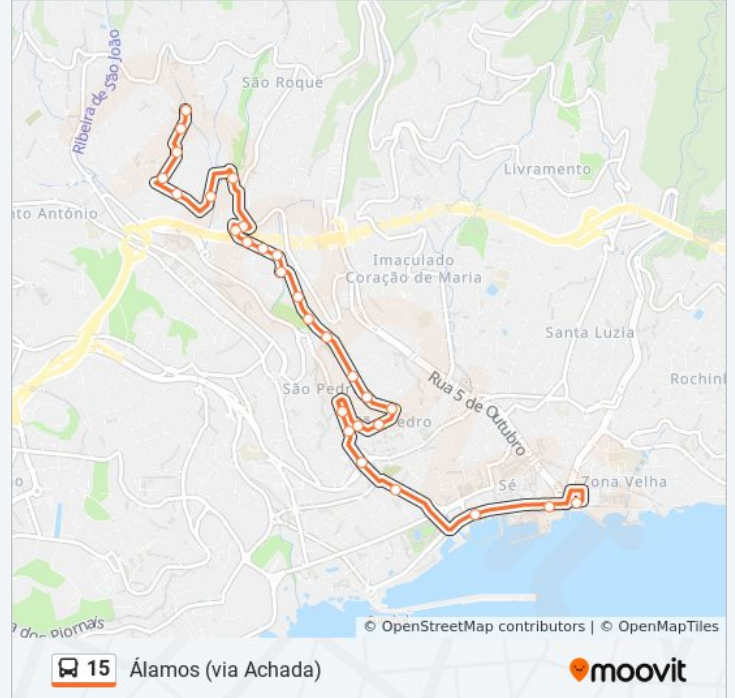

Sentido: Centro

28 paragens

[VER HORÁRIO DA LINHA](#)

Álamos T-15
CAM Novo Santana D1
CAM Novo Santana D2
Largo Álamos Saída
Casa Saúde Penteada D
APS Penteada S
Caminho do Olival D
Caminho da Quinta D1A
Caminho da Quinta D2A
Caminho da Quinta D3A
Caminho da Quinta D4A
Caminho da Quinta D5A
Caminho da Quinta D6A
Caminho da Achada
Antiga Olaria Achada
Azinhaga São Pedro
Rua Paiol D
Tourigalo Achada
Beco Amaro
Auxilio Maternal
R DR Carço BC Frias D

15 autocarro - Informações**Direção:** Centro**Paragens:** 28**Duração da viagem:** 17 min**Resumo da linha:**

ESTR São João D

Entrada S João

Viaduto São João D

Edifício 2000

Marina

PC Povo

AV Mar E E M

Sentido: Álamos - V. Achada

29 paragens

[VER HORÁRIO DA LINHA](#)

AV Mar E E M

G N R

Galerias

R J Dias Leite

Rua Brito Câmara La Vie

Rua Brito Câmara Leacock

Viaduto São João S

ESTR São João S

ESTR São João Igreja

R DR Caroço BC Frias S

Rua Alto Pico Achada

Infantário D Olga Brito

Rua do Paiol S