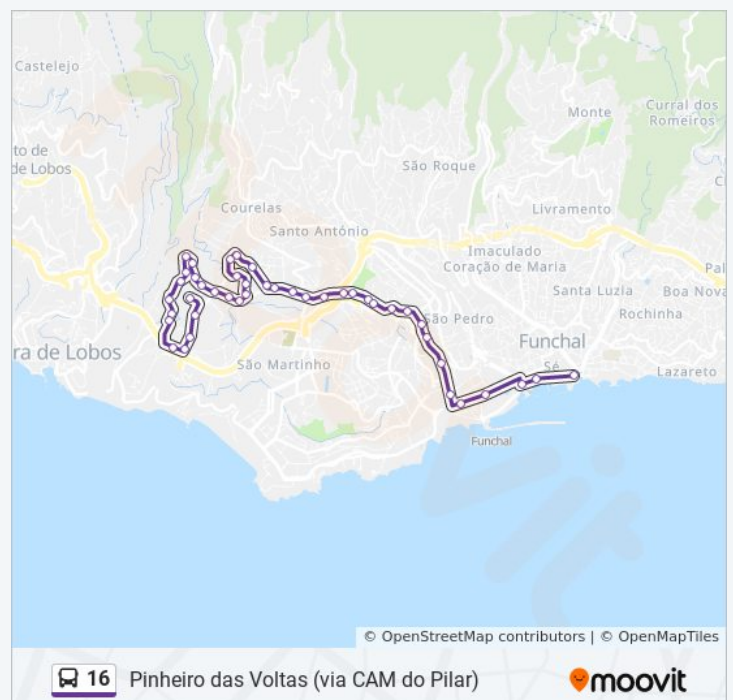

Serragem Sto Amaro

Sul Bairro Sto Amaro S

Madeira Shopping T-8a

Tv Tanque Madshopping

16 autocarro - Horários

Pinheiro Das Voltas (Via Cova Til) - Horário da rota:

Segunda-feira	07:30 - 22:20
Terça-feira	07:30 - 22:20
Quarta-feira	07:30 - 22:20
Quinta-feira	06:55 - 18:40
Sexta-feira	07:55 - 19:30
Sábado	06:55 - 18:40
Domingo	07:55 - 19:30

16 autocarro - Informações

Direção: Pinheiro Das Voltas (Via Cova Til)

Paragens: 43

Duração da viagem: 27 min

Resumo da linha:

Travessa Tanque Maxmat

Travessa Tanque

Travessa Tanque Final