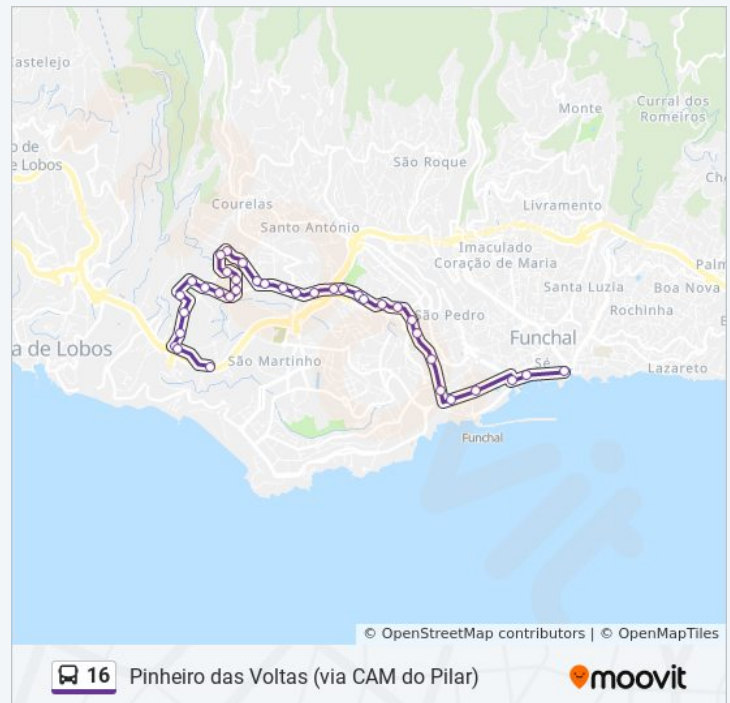

Travessa Tanque Maxmat

Travessa Tanque

Travessa Tanque Final

Cam Poço Barral Levada S

Cam Poço Barral S1a

Cam Poço Barral S2a

Alecrins S

Largo Dos Alecrins S

Direção: Pinheiro Das Voltas

Paragens: 39

Duração da viagem: 25 min

Resumo da linha:

Cz Quebradas S

Cam Quebradas Baixo Lar

Cam Quebradas Baixo Frut

Cam Quebradas Baixo S3a