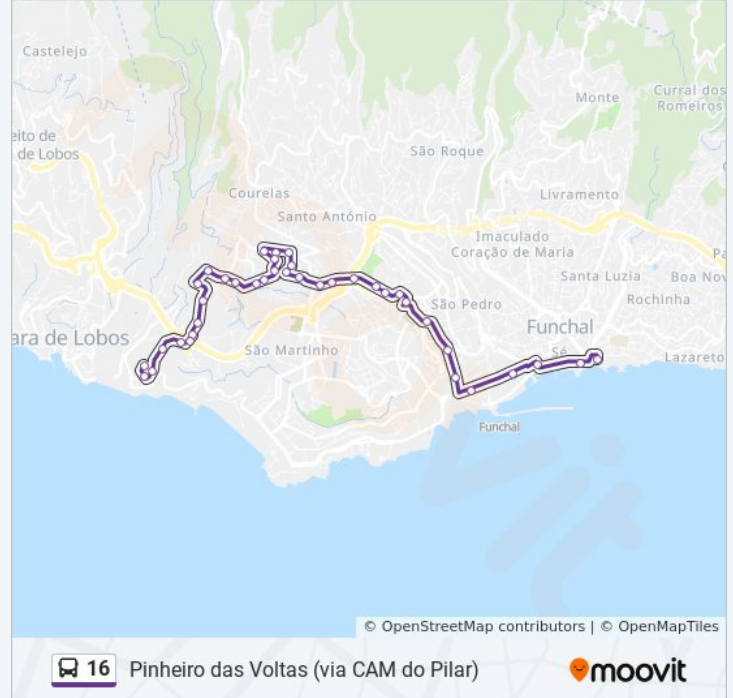

Barreiros D

Rua Dr Pita 1315

Quinta Magnólia D

Hotel Savoy D

Hotel Casino Park D

Parque Sta Catarina

Rua Conselheiro

Pc Povo

Av Mar Alfândega

Sentido: Centro - Alfândega

38 paragens

[VER HORÁRIO DA LINHA](#)

Trav Quebradas Baixo T-16

Trav Quebradas Baixo D

Cam Quebradas Baixo D1a

Cam Quebradas Baixo D2a