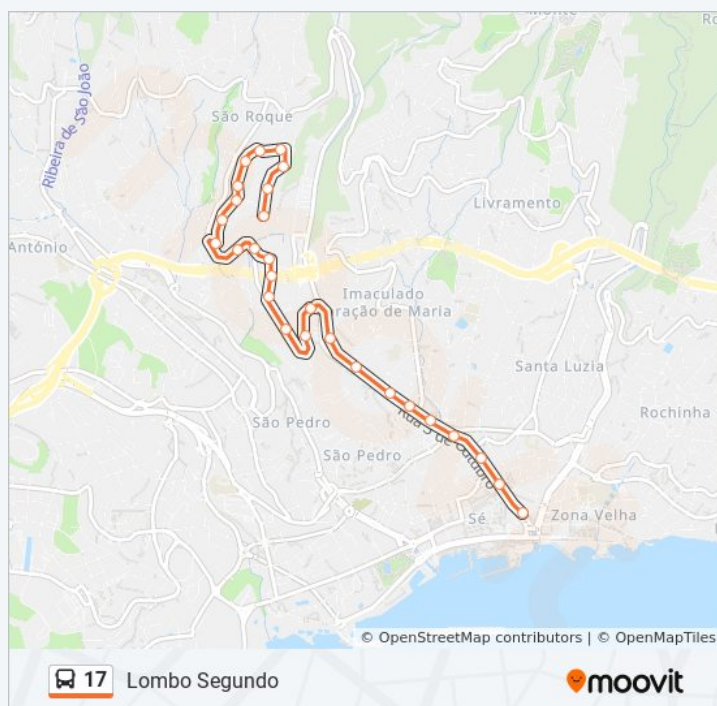

### 17 autocarro - Horários

Lombo Segundo (Chão Do Carlinhos) - Horário da rota:

Segunda-feira	00:25 - 19:10
Terça-feira	19:10
Quarta-feira	19:10
Quinta-feira	23:25
Sexta-feira	23:25
Sábado	23:25
Domingo	Não Operacional

### 17 autocarro - Informações

**Direção:** Lombo Segundo (Chão Do Carlinhos)

**Paragens:** 27

**Duração da viagem:** 13 min

**Resumo da linha:**

Cam São Roque Escola

Cam São Roque Moinho

Chão Carlinhos