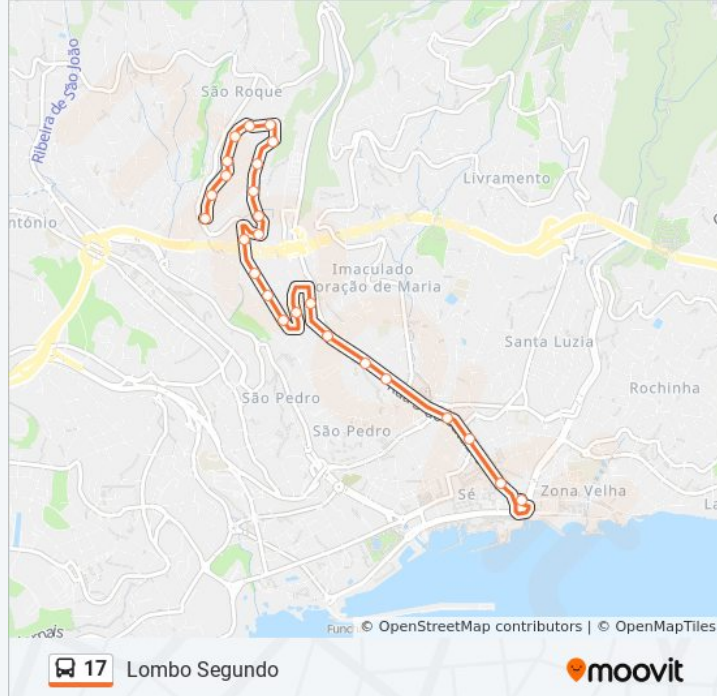

Utilize a aplicação Moovit para encontrar a estação de autocarro (17) perto de si e descubra quando é que vai chegar o próximo autocarro de 17.

**Sentido: Centro**

25 paragens

[VER HORÁRIO DA LINHA](#)

Cam Velho Quinta S1a  
Cam Velho Da Quinta S2a  
Cam Velho Da Quinta S3a  
Antes Eurocash  
Lmb Segundo Eurocash S  
Lombo Segundo T-17  
Caminho Igreja S Roque  
Cam São Roque Escola  
Cam São Roque Moinho  
Chão Carlinhos  
Capela Da Conceição  
Rua Cónego Andrade  
Antes Muro Da Coelha  
Muro Da Coelha D  
Escola Achada  
Igreja São José D  
Depois Da Brisa  
Bairro Dos Viveiros D  
Rua 5 Outubro Viveiros  
Rua 5 Outubro Ponte Pau  
Clínica Sta Catarina

**17 autocarro - Horários**

Centro - Horário da rota:

Segunda-feira	06:30 - 22:45
Terça-feira	06:30 - 22:45
Quarta-feira	06:30 - 22:45
Quinta-feira	06:30 - 22:45
Sexta-feira	07:25 - 22:40
Sábado	06:30 - 22:45
Domingo	07:25 - 22:40

**17 autocarro - Informações****Direção:** Centro**Paragens:** 25**Duração da viagem:** 12 min**Resumo da linha:**

Cambridge School

Tribunal D

Esfera

R 31 Janeiro S

## 17 autocarro - Informações

**Direção:** Lombo Segundo

**Paragens:** 23

**Duração da viagem:** 12 min

**Resumo da linha:**

 [Mapa da linha do autocarro 17.](#)

Cam Velho Da Quinta S2a  
Cam Velho Da Quinta S3a  
Antes Eurocash  
Lmb Segundo Eurocash S  
Lombo Segundo T-17