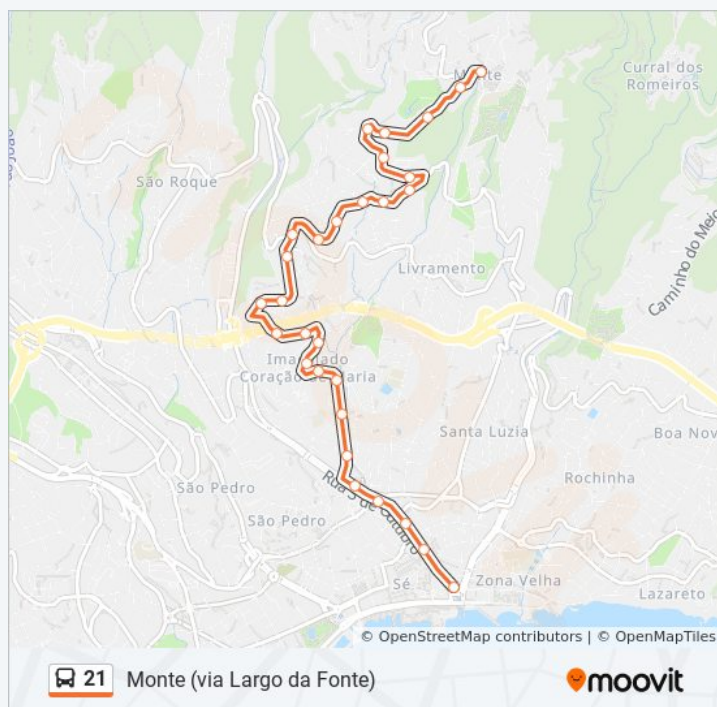

Entrada Sanatório S

Monte Centro Saúde S

Hospital Marmeleiros S

Monte Tanque S

Estr Marmeleiros 223 S

Estr Marmeleiros S

Antes Largo Da Fonte

Largo Fonte T-21 E 48

Sentido: Monte Via Lg Fonte Lajinhas

36 paragens

[VER HORÁRIO DA LINHA](#)

R 31 Janeiro S

R 31 Janeiro Finanças

Centro C Bom Jesus

Artistas

Jardins De Sta Luzia