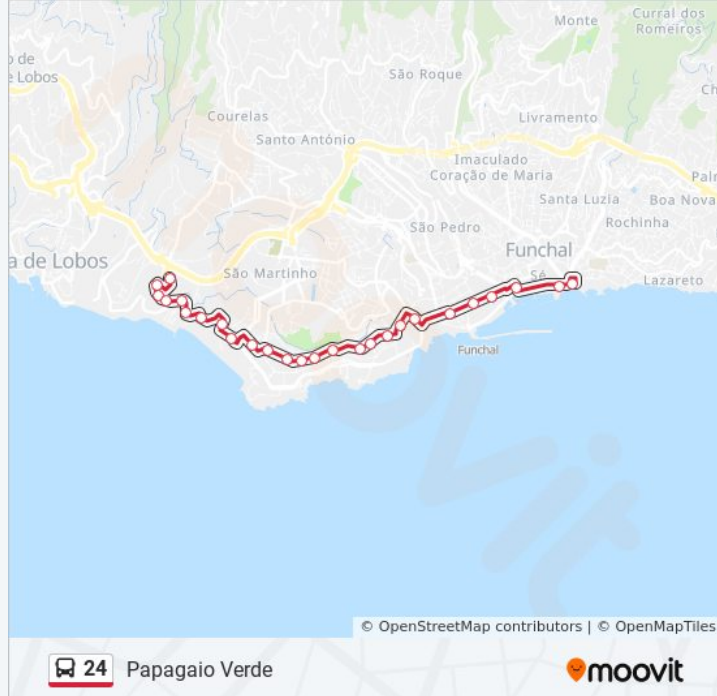

A linha 24 (autocarro) - Papagaio Verde tem 2 rotas. Nos dias de semana, os horários em que está operacional são:

(1) Centro - D. Carlos I: 06:35 - 22:45(2) Papagaio Verde: 07:00 - 23:45

Utilize a aplicação Moovit para encontrar a estação de autocarro (24) perto de si e descubra quando é que vai chegar o próximo autocarro de 24.

Sentido: Centro - D. Carlos I

26 paragens

[VER HORÁRIO DA LINHA](#)

Papagaio Verde T-24
Cam Areeiro Bela Vista D
Capela Sta Rita D
Cam Areeiro Atrás Aripán
Cam Areeiro Fab Blocos
Cam Areeiro Final D
Areeiro Abrigo
Praia Formosa D
Ilma D
Rua Piornais
Rua Velha Ajuda
Escola Ajuda D
Rua João Paulo II D1a
Rua João Paulo II D2a
R João Paulo II Br D
Rua João Paulo II D3a
Rua João Paulo II D4a
Rua João Paulo II D5a
Saída Cam Nazaré
Quinta Magnólia D
Hotel Savoy D

24 autocarro - Informações**Direção:** Centro - D. Carlos I**Paragens:** 26**Duração da viagem:** 20 min**Resumo da linha:**

Hotel Casino Park D
Parque Sta Catarina
Rua Conselheiro
Pc Povo
Av Mar E E M

24 autocarro - Informações

Direção: Papagaio Verde

Paragens: 30

Duração da viagem: 23 min

Resumo da linha:

Praia Formosa S

Areiro S

Caminho Do Areiro S