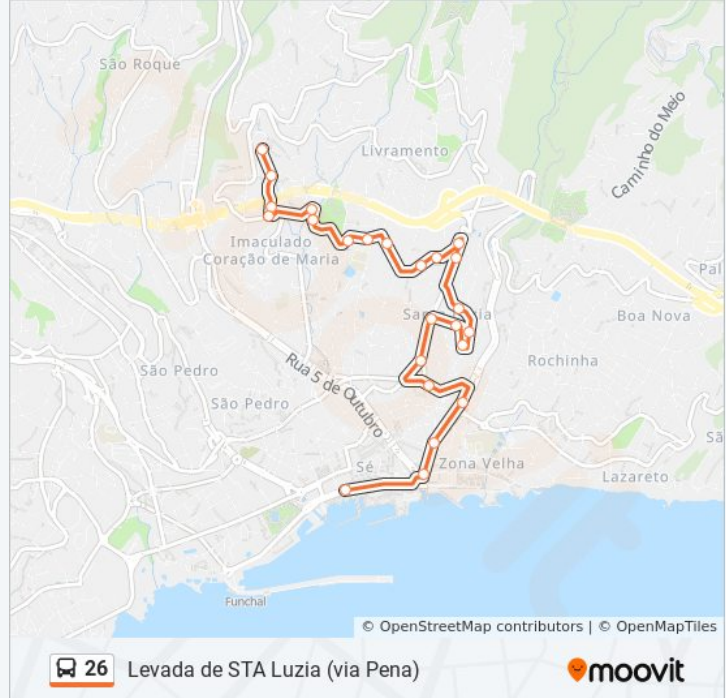

26 autocarro - Horários

Centro - Horário da rota:

Segunda-feira	00:05 - 23:10
Terça-feira	00:10 - 23:10
Quarta-feira	00:10 - 23:10
Quinta-feira	07:35 - 23:05
Sexta-feira	08:20 - 23:05
Sábado	07:35 - 23:05
Domingo	08:20 - 20:55

26 autocarro - Informações

Direção: Centro

Paragens: 24

Duração da viagem: 15 min

Resumo da linha:

Centro Comercial Anadia

Praça Autonomia D

Palácio S Lourenço

Sentido: Lev Sta Luzia

27 paragens

[VER HORÁRIO DA LINHA](#)

Marina

Cais

Rua Oudinot

Campo Da Barca

Escl Francisco Franco S

26 autocarro - Informações

Direção: Lev Sta Luzia

Paragens: 27

Duração da viagem: 17 min

Resumo da linha:

Rua Comboio Escola D

Depois Cz Torrinha

Rua Dr Ângelo A Silva S