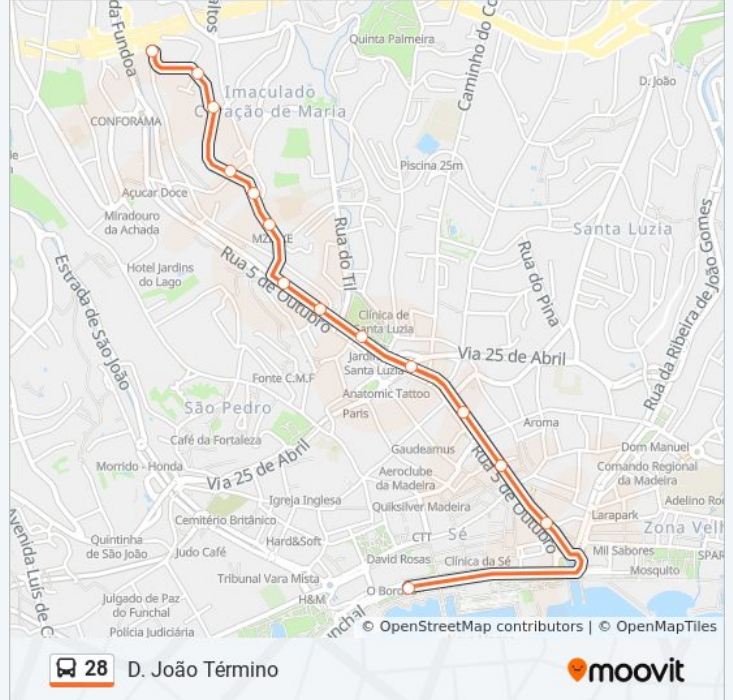

**Sentido: Centro**

12 paragens

[VER HORÁRIO DA LINHA](#)

D João  
Rua Arc D Aires D1a  
Rua Arc D Aires D2a  
Rua Arc D Aires D3a  
Rampa D Manuel  
Rua Arcebispo D Aires  
Clínica Sta Catarina  
Cambridge School  
Tribunal D  
Esfera  
Alfândega  
Palácio S Lourenço

### Sentido: D. João

14 paragens

[VER HORÁRIO DA LINHA](#)

- Marina
- Casa Sto António
- R 31 Janeiro Finanças
- Centro C Bom Jesus
- Artistas
- Jardins De Sta Luzia
- Padaria Marques
- Ponte Pau
- Galerias D João
- Apel T-82
- Caminho D João
- Final Cam D João
- Depois Cam D João
- D João

### 28 autocarro - Horários

D. João - Horário da rota:

Segunda-feira	07:05 - 22:00
Terça-feira	07:05 - 22:00
Quarta-feira	07:05 - 22:00
Quinta-feira	08:15 - 22:00
Sexta-feira	09:30 - 18:55
Sábado	08:15 - 22:00
Domingo	09:30 - 18:55

### 28 autocarro - Informações

**Direção:** D. João

**Paragens:** 14

**Duração da viagem:** 8 min

**Resumo da linha:**

Os horários e mapas de rotas de autocarro de(o) 28 estão disponíveis num PDF off-line em [moovitapp.com](https://moovitapp.com). Utilize o [App Moovit](#) para ver os horários em tempo real de autocarros, comboios, metro bem como as instruções passo a passo para todos os transportes públicos de(o) Funchal