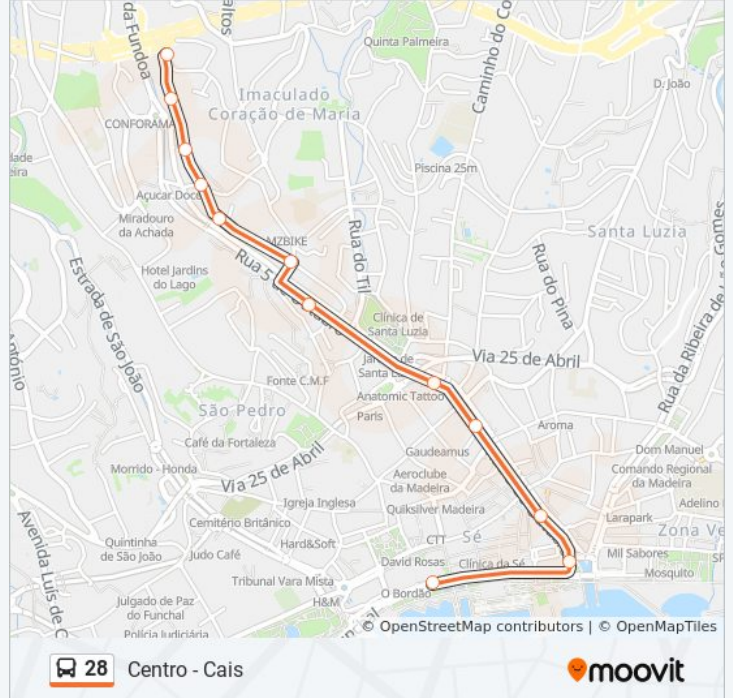

A linha 28 (autocarro) - Centro tem 2 rotas. Nos dias de semana, os horários em que está operacional são:

(1) Centro: 06:45 - 22:15(2) D. João: 07:05 - 22:00

Utilize a aplicação Moovit para encontrar a estação de autocarro (28) perto de si e descubra quando é que vai chegar o próximo autocarro de 28.

**Sentido: Centro**

12 paragens

[VER HORÁRIO DA LINHA](#)

D João  
Rua Arc D Aires D1a  
Rua Arc D Aires D2a  
Rua Arc D Aires D3a  
Rampa D Manuel  
Rua Arcebispo D Aires  
Clínica Sta Catarina  
Cambridge School  
Tribunal D  
Esfera  
Alfândega  
Palácio S Lourenço

**28 autocarro - Horários**

Centro - Horário da rota:

Segunda-feira	06:45 - 22:15
Terça-feira	06:45 - 22:15
Quarta-feira	06:45 - 22:15
Quinta-feira	07:45 - 19:10
Sexta-feira	09:45 - 19:10
Sábado	07:45 - 19:10
Domingo	09:45 - 19:10

**28 autocarro - Informações****Direção:** Centro**Paragens:** 12**Duração da viagem:** 8 min**Resumo da linha:**