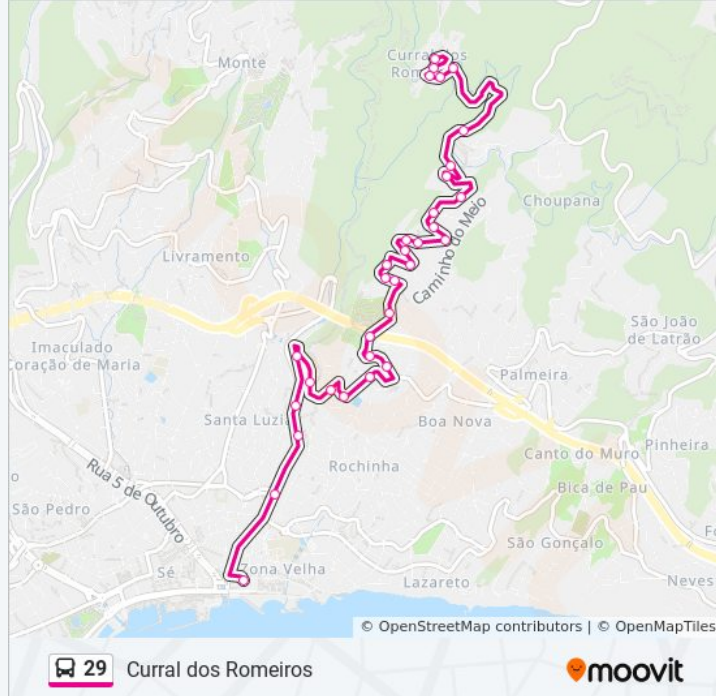

Cam Voltas Antes Igreja

Igreja Choupana S

Largo Do Miranda S

Esc Ribeiro D Dias S

Cam Curral Romeiros S1a

Cam Curral Romeiros S2a

Pneuzarco S

Choupana Hill S

Cam C Romeiros Lev Serra

Cam Curral Romeiros S3a

Cam Curral Romeiros S4a

Curral Romeiros S5

Curral Romeiros S6

Curral Romeiros T-29

Os horários e mapas de rotas de autocarro de(o) 29 estão disponíveis num PDF off-line em moovitapp.com. Utilize o [App Moovit](#) para ver os horários em tempo real de autocarros, comboios, metro bem como as instruções passo a passo para todos os transportes públicos de(o) Funchal

[Acerca do Moovit](#) • [Soluções MaaS](#) • [Países suportados](#) • [Comunidade Mooviter](#)

© 2024 Moovit - Todos os direitos reservados

Verificar horários d e chegada