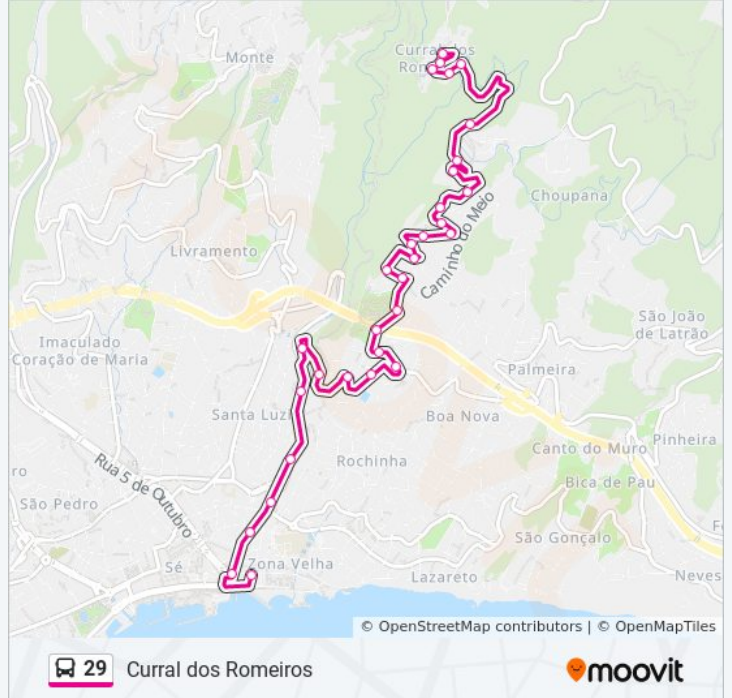

A linha 29 (autocarro) - Curral dos Romeiros (via Jardim Botânico) tem 2 rotas. Nos dias de semana, os horários em que está operacional são:

(1) Centro: 06:45 - 22:30(2) Curral Romeiros (Via Jardim Botânico): 07:15 - 23:30

Utilize a aplicação Moovit para encontrar a estação de autocarro (29) perto de si e descubra quando é que vai chegar o próximo autocarro de 29.

Sentido: Centro

31 paragens

[VER HORÁRIO DA LINHA](#)

Curral Romeiros T-29
Curral Romeiros D1
Curral Romeiros D2
Cam Curral Romeiros D1a
Cam Curral Romeiros D2a
Cam Curral Romeiros D3a
Choupana Hill D
Pneuzarco D
Cam Curral Romeiros D4a
Cam Curral Romeiros D5
Esc Ribeiro D Dias D
Largo Do Miranda D
Igreja Choupana D
Depois Igreja Choupana
Curva João Ladrão D
Cam Voltas Escola D
Cam Voltas Dep Escola D
Jardim Botânico D
Cam Meio Papagaios D
Rua Azevedo Meneses D1a
Rua Azevedo Meneses D2a

29 autocarro - Informações**Direção:** Centro**Paragens:** 31**Duração da viagem:** 21 min**Resumo da linha:**

Estr B Nova Edf B Nova D
Clube Bom Sucesso D
Antes Ribeira J Gomes D
Pestana Júnior D
Mercedes D
Bombeiros Voluntários
Rua Do Matadouro
Antes C C Anadia D
Praça Autonomia D
Pinga

29 autocarro - Informações

Direção: Curral Romeiros (Via Jardim Botânico)

Paragens: 32

Duração da viagem: 20 min

Resumo da linha:

Cam Voltas Antes Igreja

Igreja Choupana S

Largo Do Miranda S