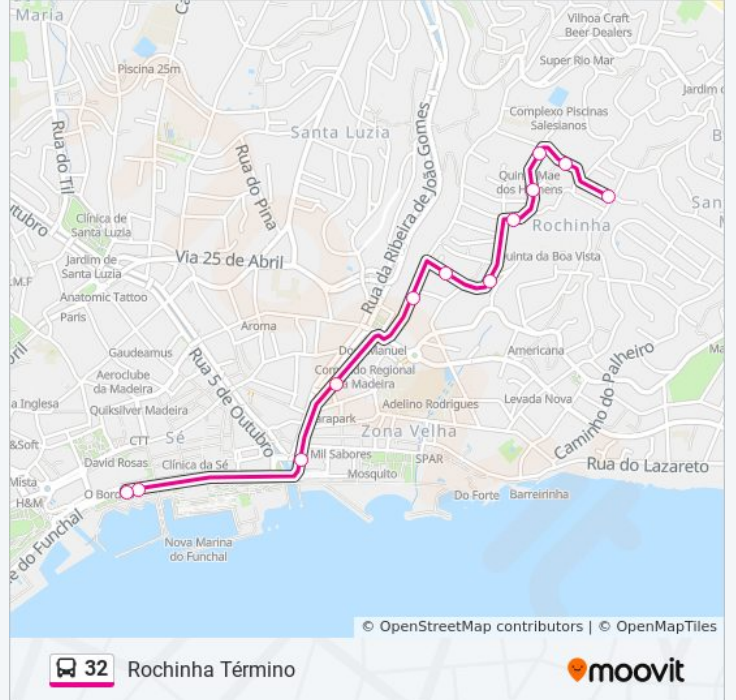

Duração da viagem: 5 min

Resumo da linha:

Sentido: Rochinha

12 paragens

[VER HORÁRIO DA LINHA](#)

Marina

Cais

Rua dos Profetas EEM

Rua da Infância

Rua da Rochinha

Rua COR Cunha Entrada

R COR Cunha COR Afonso S

Rua Mãe dos Homens

Antes Escola Salesiana

Escola Salesiana S

Depois Escola Salesiana

Rochinha T-32

32 autocarro - Horários

Rochinha - Horário da rota:

Segunda-feira	06:45 - 23:05
Terça-feira	06:45 - 23:05
Quarta-feira	06:45 - 23:05
Quinta-feira	06:45 - 23:05
Sexta-feira	06:45 - 23:05
Sábado	06:45 - 23:00
Domingo	07:40 - 23:00

32 autocarro - Informações

Direção: Rochinha

Paragens: 12

Duração da viagem: 6 min

Resumo da linha:

Os horários e mapas de rotas de autocarro de(o) 32 estão disponíveis num PDF off-line em moovitapp.com. Utilize o [App Moovit](#) para ver os horários em tempo real de autocarros, comboios, metro bem como as instruções passo a passo para todos os transportes públicos de(o) Funchal