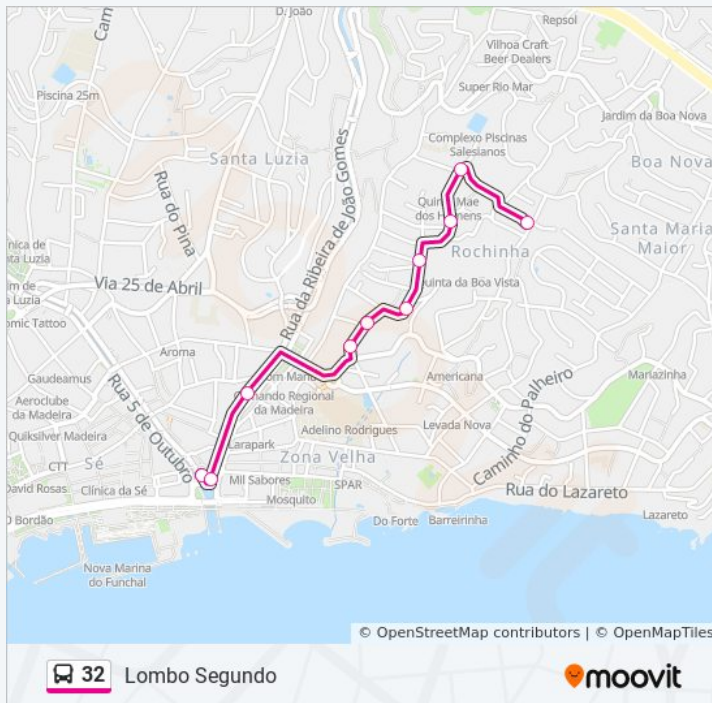

32 autocarro - Informações**Direção:** Centro**Paragens:** 10**Duração da viagem:** 7 min**Resumo da linha:** [Mapa da linha do autocarro 32.](#)**Sentido: Lombo Segundo**

10 paragens

[VER HORÁRIO DA LINHA](#)

Rochinha T-32
Escola Salesiana D
Depois Salesianos
Início Rua COR Cunha D
Rua Coronel Cunha D

32 autocarro - Horários

Lombo Segundo - Horário da rota:

Segunda-feira	07:35 - 23:15
Terça-feira	07:35 - 23:15
Quarta-feira	07:35 - 23:15
Quinta-feira	07:35 - 23:15
Sexta-feira	07:35 - 23:15
Sábado	08:00 - 23:15
Domingo	08:00 - 23:15

Rua Nova Alegria

Rua Nova Alegria

Antes C C Anadia D

Praça Autonomia D

R 31 Janeiro S

32 autocarro - Informações

Direção: Lombo Segundo

Paragens: 10

Duração da viagem: 5 min

Resumo da linha:

Sentido: Rochinha

12 paragens

[VER HORÁRIO DA LINHA](#)

Marina

Cais

Rua dos Profetas EEM