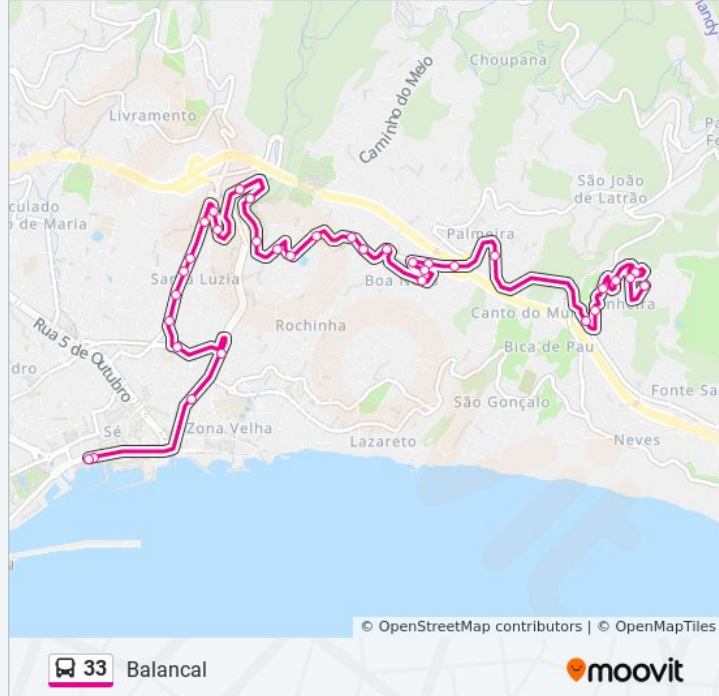

33 autocarro - Informações

Direção: Balançal

Paragens: 34

Duração da viagem: 24 min

Resumo da linha:

Rua Murteiras Padaria S

Rua De Santa Isabel S

Igreja Boa Nova S

Depois Igreja-Zona 35

Viaduto Boa Nova S

Centro De Inspeções S

Autosil Bica Pau S

Ent R Caridade Pestana

R Caridade Pestana S1a

R Caridade Pestana S2a

R Caridade Pestana S3a

R Caridade Pestana S4a

Balanca T-33

Sentido: Centro

30 paragens

[VER HORÁRIO DA LINHA](#)

Balanca T-33

R Caridade Pestana D1a

R Caridade Pestana D2a

33 autocarro - Informações

Direção: Centro

Paragens: 30

Duração da viagem: 23 min

Resumo da linha:

Antes Ribeira J Gomes D
Antes Rib João Gomes D
Rua Dr Ernesto Oliveira
Início R Sidónio Pais D
Autosil Furado C 33 D
Rua Pedro J Ornelas D1a
Rua Pedro J Ornelas D2a
Colégio Sta Teresinha D
Rua Pedro J Ornelas D3a
Escl Francisco Franco D
Rua Do Matadouro
Antes C C Anadia D
Praça Autonomia D
Palácio S Lourenço