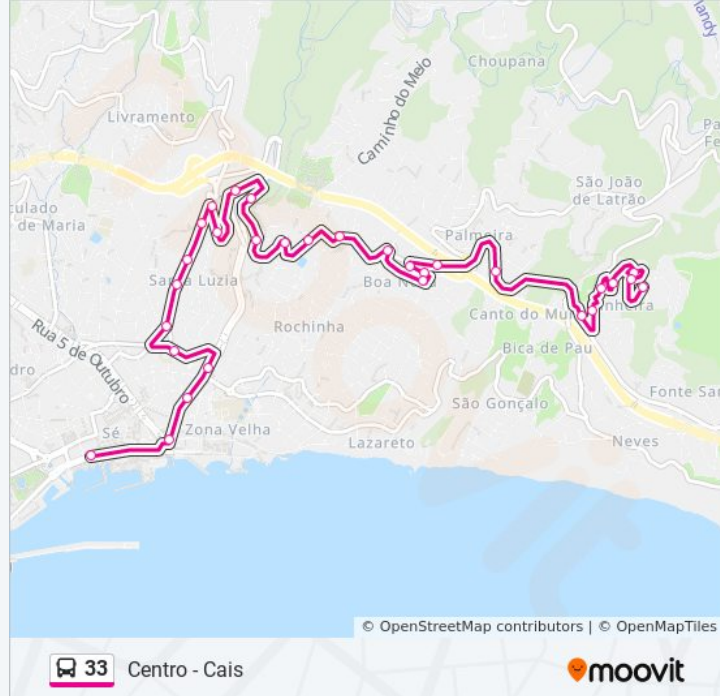

33

Balançal

Obter A Aplicação

A linha 33 (autocarro) - Balançal tem 2 rotas. Nos dias de semana, os horários em que está operacional são:

(1) Balançal: 07:15 - 23:30(2) Centro: 06:50 - 20:00

Utilize a aplicação Moovit para encontrar a estação de autocarro (33) perto de si e descubra quando é que vai chegar o próximo autocarro de 33.

33 autocarro - Horários

Balançal - Horário da rota:

Segunda-feira	07:15 - 23:30
Terça-feira	07:15 - 23:30
Quarta-feira	07:15 - 23:30
Quinta-feira	07:20 - 18:40
Sexta-feira	08:40 - 18:40
Sábado	07:20 - 18:40
Domingo	08:40 - 18:40

33 autocarro - Informações

Direção: Balançal

Paragens: 34

Duração da viagem: 24 min

Resumo da linha:

Rua Murteiras Padaria S

Rua De Santa Isabel S

Igreja Boa Nova S

33 autocarro - Informações

Direção: Centro

Paragens: 30

Duração da viagem: 23 min

Resumo da linha:

Antes Ribeira J Gomes D
Antes Rib João Gomes D
Rua Dr Ernesto Oliveira
Início R Sidónio Pais D
Autosil Furado C 33 D
Rua Pedro J Ornelas D1a
Rua Pedro J Ornelas D2a
Colégio Sta Teresinha D
Rua Pedro J Ornelas D3a
Escl Francisco Franco D
Rua Do Matadouro
Antes C C Anadia D
Praça Autonomia D
Palácio S Lourenço