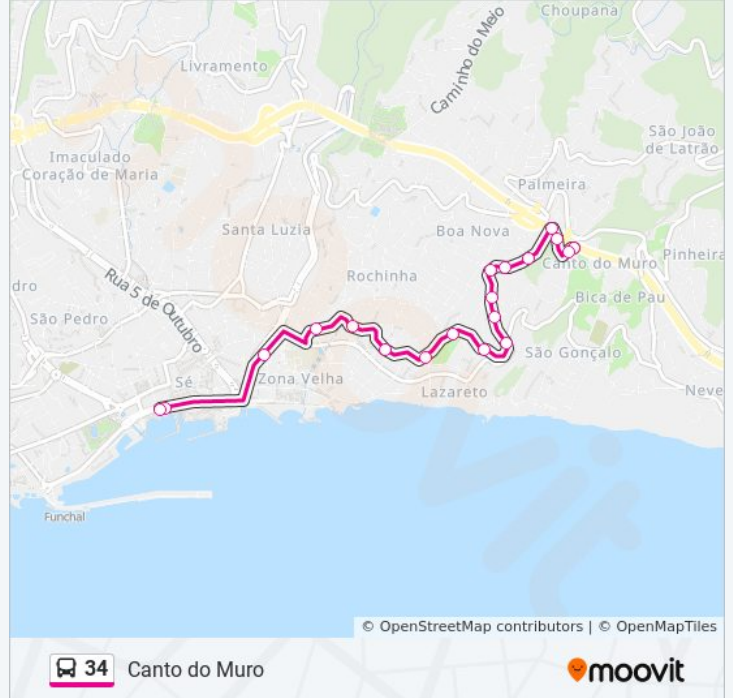

### Sentido: Canto Do Muro

19 paragens

[VER HORÁRIO DA LINHA](#)

Marina  
Cais  
Rua Da Infância  
Cz R Nova Alegria S  
Americana S  
Miradouro Vila Guida S  
Saída Rua Louros S  
Antes Chão Loba S  
Chão Da Loba S  
Depois Chão Loba  
Rua Pedra Sina S  
R Pedra Sina-Conservas 1a  
R Pedra Sina Sociedade  
R P Sina Depois Sociedade  
Entrada R Murteiras S  
Antes Aps Canto Muro  
Aps Canto Muro S  
Canto Do Muro S  
Canto Do Muro T-34

### 34 autocarro - Horários

Canto Do Muro - Horário da rota:

|               |               |
|---------------|---------------|
| Segunda-feira | 00:45 - 22:45 |
| Terça-feira   | 00:45 - 22:45 |
| Quarta-feira  | 00:45 - 22:45 |
| Quinta-feira  | 00:30 - 22:40 |
| Sexta-feira   | 00:00 - 22:40 |
| Sábado        | 00:30 - 22:40 |
| Domingo       | 00:00 - 22:40 |

### 34 autocarro - Informações

**Direção:** Canto Do Muro

**Paragens:** 19

**Duração da viagem:** 12 min

**Resumo da linha:**

### Sentido: Centro

18 paragens

[VER HORÁRIO DA LINHA](#)

- Canto Do Muro T-34
- Caminho Do Pasto D1a
- Caminho Do Pasto D2a
- Caminho Do Pasto D2b
- Caminho Do Pasto D3a
- Caminho Do Pasto D4a
- Rua Da Pedra Sina
- Rua Pedra Sina D2a
- Rua Pedra Sina D3a
- Chão Da Loba D
- Tv Rio Janeiro D
- Antes Rua Louros D
- Miradouro Vila Guida D
- Americana D
- Cz Rua Nova Alegria D
- Antes C C Anadia D
- Praça Autonomia D
- Palácio S Lourenço