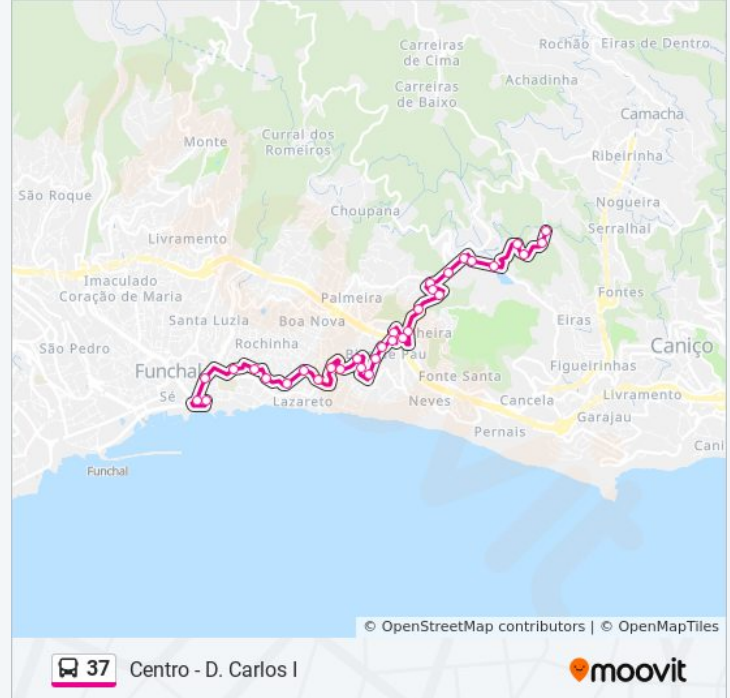

**37 autocarro - Informações****Direção:** Centro**Paragens:** 32**Duração da viagem:** 23 min**Resumo da linha:**

Estr Conde Carvalhal D

Antes Chão Loba D

Chão Da Loba D

Tv Rio Janeiro D

Antes Rua Louros D

Miradouro Vila Guida D

Americana D

Cz Rua Nova Alegria D

Antes C C Anadia D

Praça Autonomia D

Pinga

### Sentido: Pinheiro Via Palheiro Ferreiro

33 paragens

[VER HORÁRIO DA LINHA](#)

Pinga

Rua Da Infância

Cz R Nova Alegria S

Americana S

Miradouro Vila Guida S

### 37 autocarro - Informações

**Direção:** Pinheiro Via Palheiro Ferreiro

**Paragens:** 33

**Duração da viagem:** 22 min

**Resumo da linha:**

Autosil Bica Pau S

Ent R Caridade Pestana

Estrada Camacha S1a