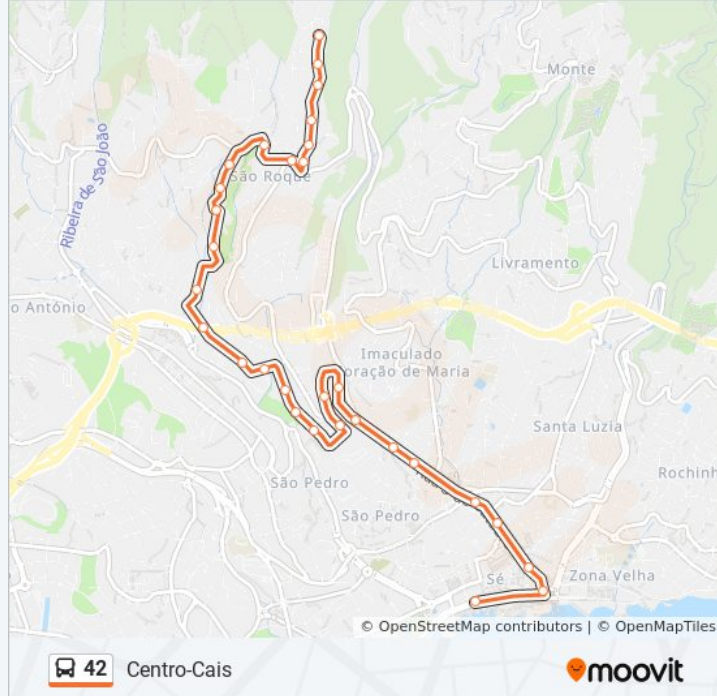

Caminho Da Achada

Antiga Olaria Achada

Azinhaga São Pedro

Depois Hotel Qta Lago

Depois Da Brisa

Bairro Dos Viveiros D

Rua 5 Outubro Viveiros

Rua 5 Outubro Ponte Pau

Clínica Sta Catarina

Cambridge School

Tribunal D

Esfera

Alfândega

Palácio S Lourenço

Os horários e mapas de rotas de autocarro de(o) 42 estão disponíveis num PDF off-line em moovitapp.com. Utilize o [App Moovit](#) para ver os horários em tempo real de autocarros, comboios, metro bem como as instruções passo a passo para todos os transportes públicos de(o) Funchal

[Acerca do Moovit](#) • [Soluções MaaS](#) • [Países suportados](#) • [Comunidade Mooviter](#)

© 2024 Moovit - Todos os direitos reservados

Verificar horários d echegada