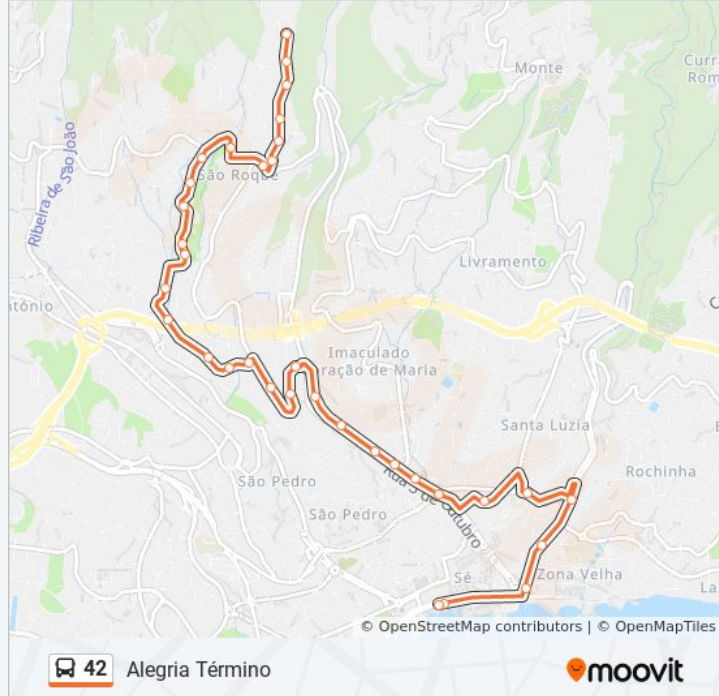

42 autocarro - Informações

Direção: Alegria

Paragens: 34

Duração da viagem: 23 min

Resumo da linha:

Cam Água Mel S1a

Cam Água Mel S2a

Cam Água Mel S3a

Água Mel Escl Galeão S

Cam Água Mel S4a

Antes Encontro S Roque

J Freguesia São Roque S

Cam Igreja Velha S

Entrada Tv Terça S

Cam Da Terça S

Cam Terça Poços Cmf S

Cam Terça Antigo T S

Alegria T-42

Sentido: Centro

30 paragens

[VER HORÁRIO DA LINHA](#)

Alegria T-42

Cam Terça Antigo T D

Cam Terça Poços Cmf D