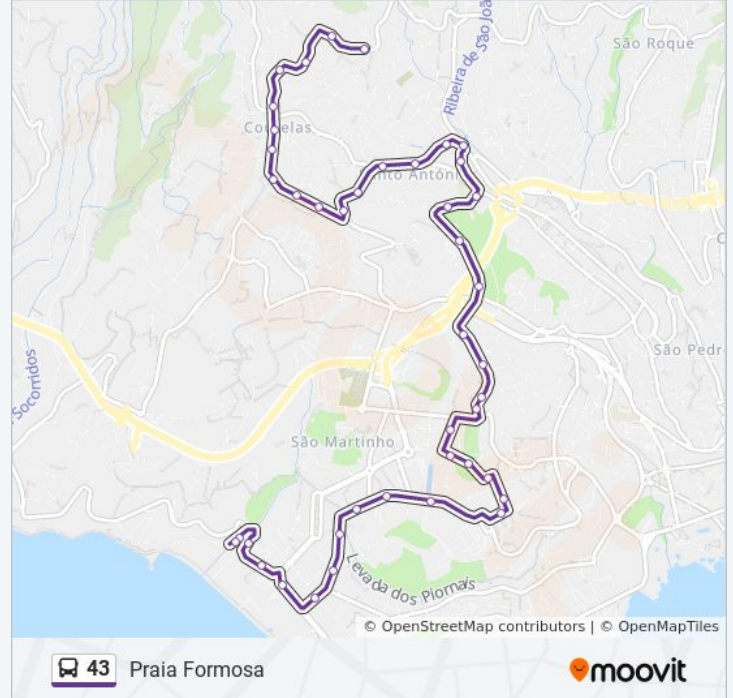

43

Cam Casa Branca

Obter A Aplicação

A linha 43 (autocarro) - Cam Casa Branca tem 2 rotas. Nos dias de semana, os horários em que está operacional são: (1) Cam Casa Branca: 08:00 - 19:15(2) Praia Formosa: 07:30 - 18:15

Bairro Pico Romeiras D

Depois Cam Velho Chamorra

Antes Das Romeiras

43 autocarro - Horários

Praia Formosa - Horário da rota:

Segunda-feira	07:25 - 19:15
Terça-feira	07:25 - 19:15
Quarta-feira	07:25 - 19:15
Quinta-feira	07:30 - 18:15
Sexta-feira	07:30 - 18:15
Sábado	07:30 - 18:15
Domingo	07:30 - 18:15

43 autocarro - Informações

Direção: Praia Formosa

Paragens: 47

Duração da viagem: 27 min

Resumo da linha:

Beco Cascalho

Cam William Clode Escola

Cam William Clode D

Aps Piornais

Aps Caracas S

Ilma

Praia Formosa S

Aps Dos Ctt S

Praia Formosa T-43

Os horários e mapas de rotas de autocarro de(o) 43 estão disponíveis num PDF off-line em moovitapp.com. Utilize o [App Moovit](#) para ver os horários em tempo real de autocarros, comboios, metro bem como as instruções passo a passo para todos os transportes públicos de(o) Funchal