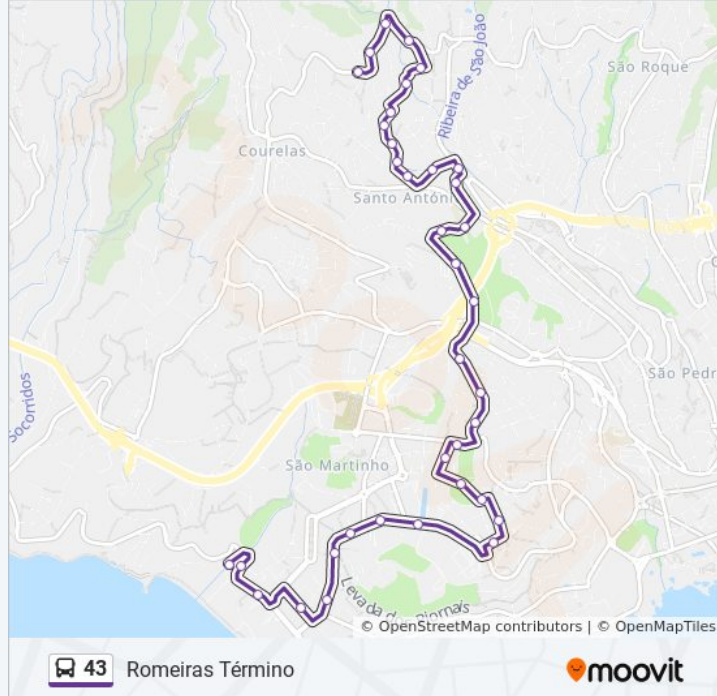

43 autocarro - Informações**Direção:** Cam Casa Branca**Paragens:** 36**Duração da viagem:** 22 min**Resumo da linha:**

Rua Da Quinta Do Leme

Cam Ponte Centro Saúde

Ponte Ribeira Grande S

Cam Da Igreja S

J Freguesia Sto António

Cam Terra Chã Beco S

Cam Terra Chã Escl S

Cam Terra Chã S

Cemitério Sto António S

Atrás Cem Sto António

Cam Cemitério S

Rampa Laranjal D

Cam C Branca Cam Laranjal

Cam C Branca Qta Freiras

Cam Casa Branca

Sentido: Praia Formosa

47 paragens

[VER HORÁRIO DA LINHA](#)

Cam Casa Branca

Cam C Branca Qta Freiras

Cam C Branca Cam Laranjal

Bairro Pico Romeiras D

Depois Cam Velho Chamorra

Antes Das Romeiras

43 autocarro - Horários

Praia Formosa - Horário da rota:

Segunda-feira	07:25 - 19:15
Terça-feira	07:25 - 19:15
Quarta-feira	07:25 - 19:15
Quinta-feira	07:30 - 18:15
Sexta-feira	07:30 - 18:15
Sábado	07:30 - 18:15
Domingo	07:30 - 18:15