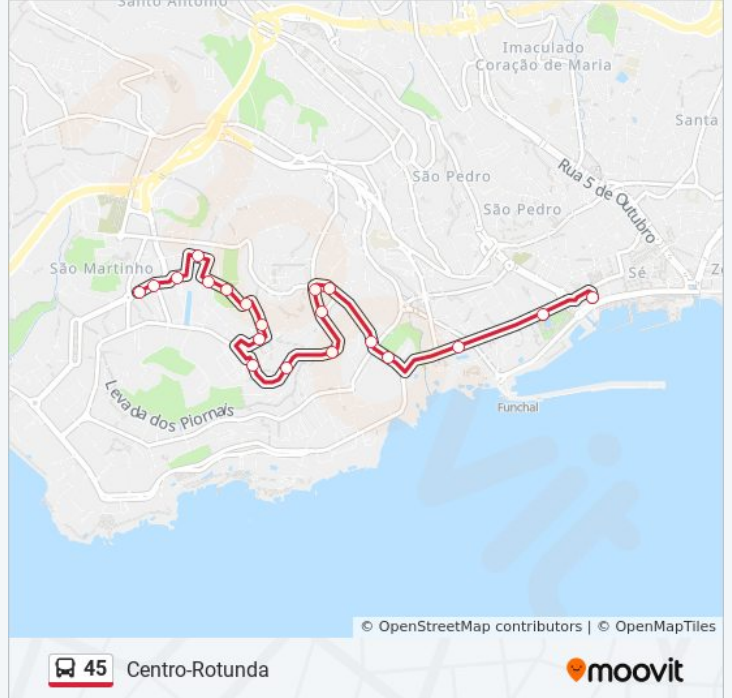

A linha 45 (autocarro) - Centro tem 2 rotas. Nos dias de semana, os horários em que está operacional são:

(1) Centro: 06:20 - 22:45(2) Nazaré Via Virtudes: 07:20 - 22:20

Utilize a aplicação Moovit para encontrar a estação de autocarro (45) perto de si e descubra quando é que vai chegar o próximo autocarro de 45.

Sentido: Centro

20 paragens

[VER HORÁRIO DA LINHA](#)

Rot Do Amparo T-45
Av Do Amparo D
Rotunda D Teodoro Faria
Rua Da Bolívia
Rua Brasil D1a
Rua Brasil D2a
Rua Brasil D3a
Rua Brasil D4a
Correios Da Nazaré
Rg-3
Hotel Panorâmico D
Redondo Barreiros D
Central Barreiros D
Antes Rot Dos Barreiros
Barreiros D
Rua Dr Pita 1315
Quinta Magnólia D
Hotel Savoy D
Parque Sta Catarina
Rua Conselheiro

45 autocarro - Horários

Centro - Horário da rota:

Segunda-feira	00:35 - 22:45
Terça-feira	06:20 - 22:45
Quarta-feira	06:20 - 22:45
Quinta-feira	06:40 - 23:25
Sexta-feira	07:00 - 23:35
Sábado	06:40 - 23:25
Domingo	07:00 - 21:55

45 autocarro - Informações**Direção:** Centro**Paragens:** 20**Duração da viagem:** 14 min**Resumo da linha:**

Sentido: Nazaré Via Virtudes

21 paragens

[VER HORÁRIO DA LINHA](#)

Rua Conselheiro

Hotel Casino Park S