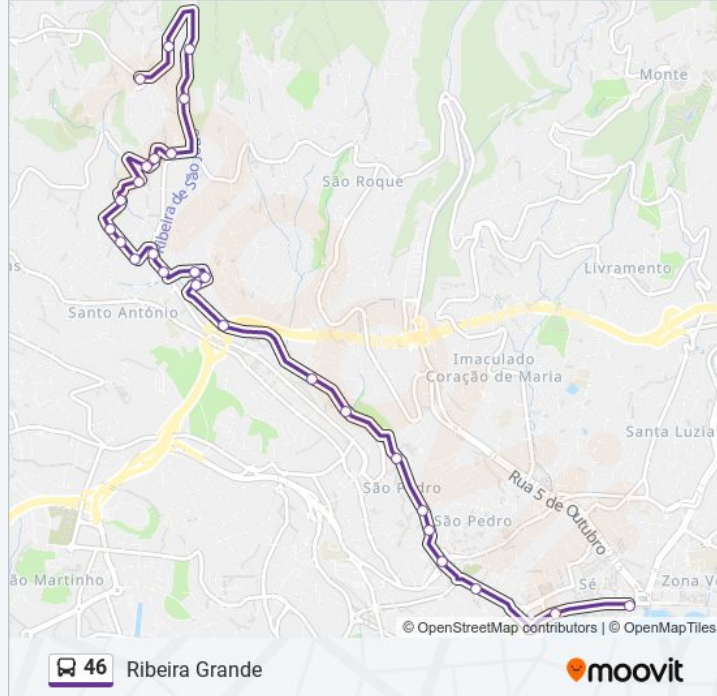

Ant Ponte RIBA Grande D

Álamos Saída CAM Bróteas

Piscinas D

Depois das Piscinas

Rua Max D

Rotunda Tecnopolo D

Depois Tecnopolo

Renault

### 46 autocarro - Informações

**Direção:** Centro Praça Povo

**Paragens:** 27

**Duração da viagem:** 21 min

**Resumo da linha:**

ESTR São João D

Entrada S João

Viaduto São João D

Edifício 2000

Marina

PC Povo

### Sentido: Ribeira Grande

25 paragens

[VER HORÁRIO DA LINHA](#)

Rua Artur Sousa Pinga

G N R

Galerias

R J Dias Leite

Rua Brito Câmara La Vie