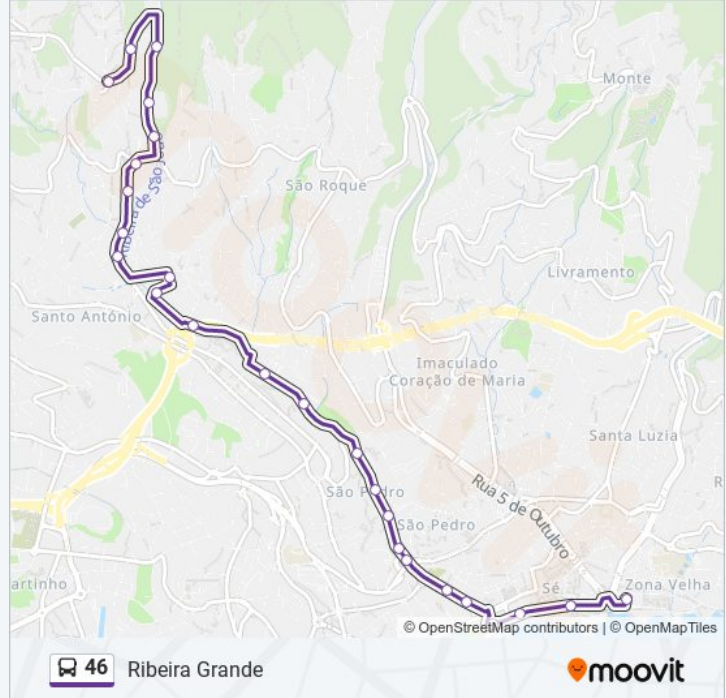

Ant Ponte RIBA Grande D

Álamos Saída CAM Bróteas

Piscinas D

Depois das Piscinas

Rua Max D

Rotunda Tecnopolo D

Depois Tecnopolo

Renault

### 46 autocarro - Horários

Ribeira Grande - Horário da rota:

Segunda-feira	07:40 - 19:20
Terça-feira	07:40 - 19:20
Quarta-feira	07:40 - 19:20
Quinta-feira	07:40 - 19:20
Sexta-feira	07:40 - 19:20
Sábado	07:05 - 19:05
Domingo	07:05 - 19:05

### 46 autocarro - Informações

**Direção:** Ribeira Grande

**Paragens:** 25

**Duração da viagem:** 19 min

**Resumo da linha:**

TV Campo Marítimo S

Campo do Marítimo T-46

Antes Andorinha

Andorinha S

Insular S

CAM Lombinho S

LMB Aguires T-10A e 46

Os horários e mapas de rotas de autocarro de(o) 46 estão disponíveis num PDF off-line em [moovitapp.com](https://moovitapp.com). Utilize o [App Moovit](#) para ver os horários em tempo real de autocarros, comboios, metro bem como as instruções passo a passo para todos os transportes públicos de(o) Funchal