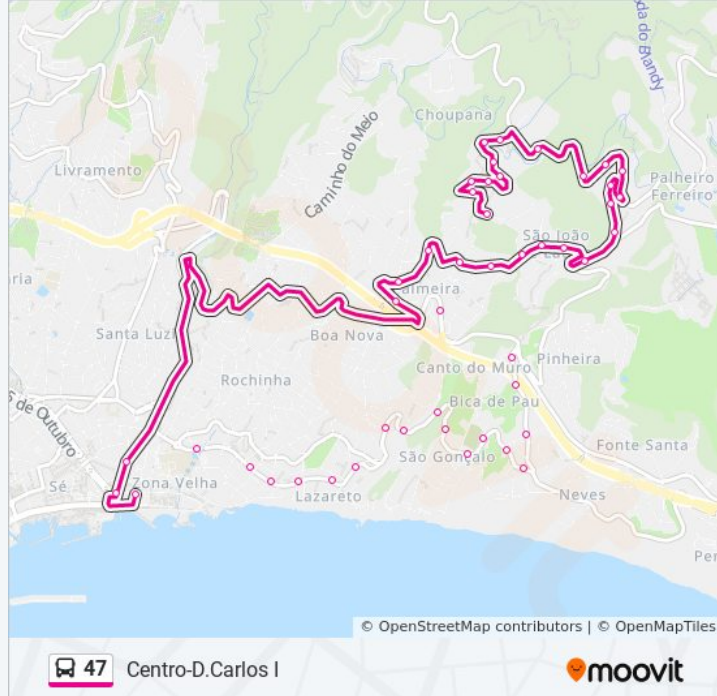

### 47 autocarro - Informações

**Direção:** Centro

**Paragens:** 39

**Duração da viagem:** 26 min

**Resumo da linha:**

ENT para Rua Boa Nova

Boa Nova Vereda Rocha

Transval D

Antes Viaduto Boa Nova

Viaduto Boa Nova D

Igreja Boa Nova D

Entrada CAM Casa Velha

Cabeço de Ferro D

ESTR B Nova EDF B Nova D

Clube Bom Sucesso D

Antes Ribeira J Gomes D

### Sentido: S João Latrão

42 paragens

[VER HORÁRIO DA LINHA](#)

Pinga

Rua Oudinot

Campo da Barca

BP Campo Barca S

R Pestana J Mercedes S