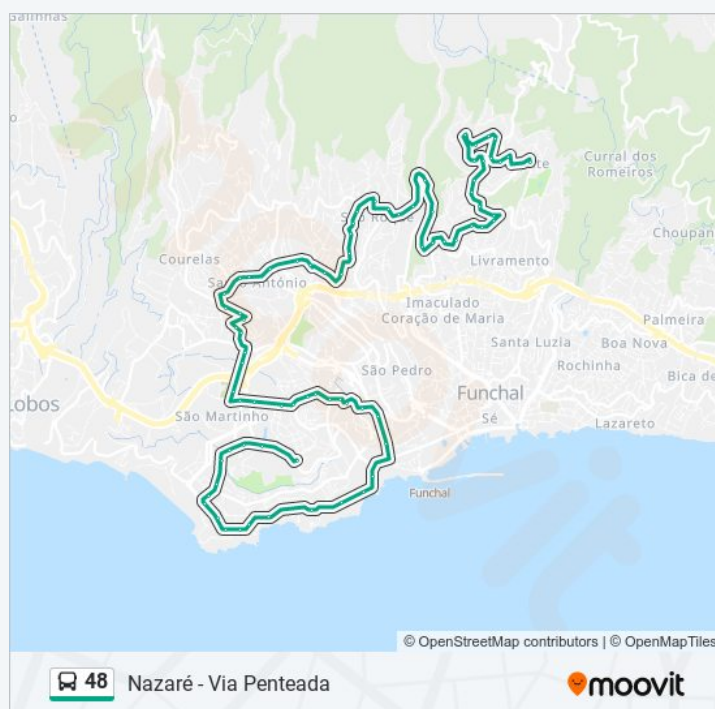

Sentido: Nazaré - Via Penteada

76 paragens

[VER HORÁRIO DA LINHA](#)

Largo Fonte T-21 e 48

Tílias Para Corujeira

CAM Corujeira Dentro BC

CAM Corujeira D1

CAM Corujeira D1A

CAM Corujeira D2A

CAM Corujeira D3A

Coruj Dentro Reforço D

Chão Marcos Corj Fora D

Corujeira Fora D

Ant Tanque CAM Corujeira

Monte Tanque D

Hospital Marmeleiros D

Monte Centro Saúde D

Entrada Sanatório D

Monte Miradouro D

Monte Depois Miradouro D

Monte Rua 1 de Maio D

Monte Pedreira D

Pedreira S

CZ CAM Saltos S

Socipamo D

Rotunda Fundoa Cima D

Fundoa Cima D

Encontro S Roque C-48

J Freguesia São Roque D

Depois Super S Roque

CAM Água Mel D1A

48 autocarro - Horários

Nazaré - Via Penteada - Horário da rota:

Segunda-feira	07:20 - 18:45
Terça-feira	07:20 - 18:45
Quarta-feira	07:20 - 18:45
Quinta-feira	07:20 - 18:45
Sexta-feira	07:20 - 18:45
Sábado	09:45 - 17:05
Domingo	11:35 - 17:05

48 autocarro - Informações

Direção: Nazaré - Via Penteada

Paragens: 76

Duração da viagem: 51 min

Resumo da linha: