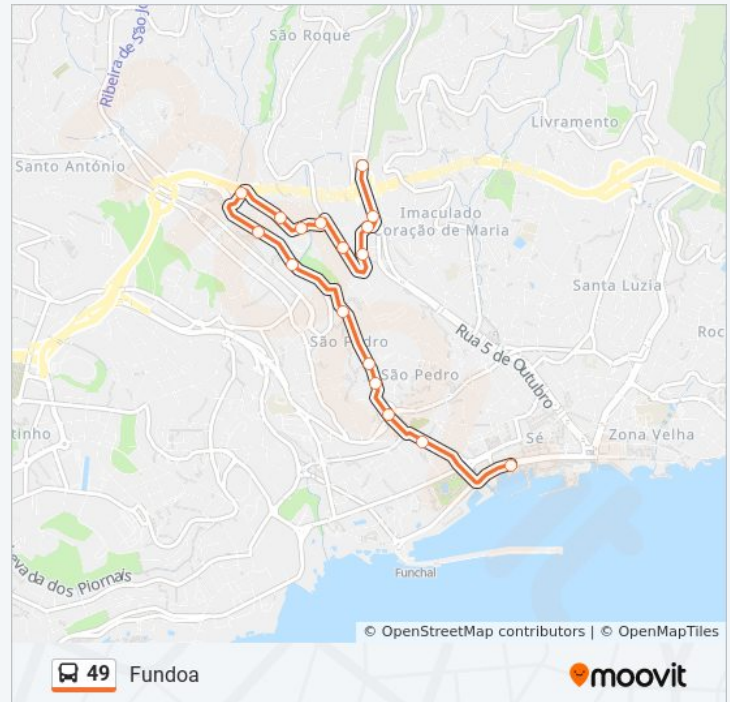

Antes Da Brisa
Igreja São José S
Rampa Do Muro Da Coelha
Antes Tecnopolo S
Tecnopolo S
Descida Para Rot Max
Rotunda Tecnopolo D
Depois Tecnopolo
Renault
Estr São João D
Entrada S João
Viaduto São João D
Edifício 2000
Marina

Sexta-feira	06:35 - 18:25
Sábado	06:35 - 18:35
Domingo	06:35 - 18:25

49 autocarro - Informações

Direção: Centro - Universidade

Paragens: 17

Duração da viagem: 13 min

Resumo da linha:

Sentido: Fundoa

15 paragens