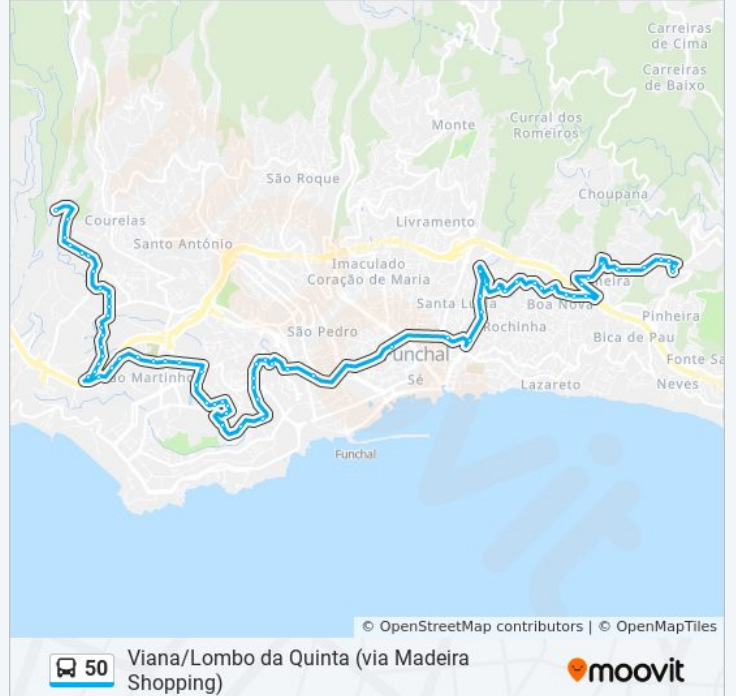

Pestana Júnior S

Estr Visc Cacongo S

Antes Bom Sucesso S

Bom Sucesso

Depois Rest Espadarte

Cabeço De Ferro S

Depois Cabeço De Ferro
Boa Nova Ent R Murteiras
Igreja Boa Nova S
Depois Igreja-Zona 35
Viaduto Boa Nova S
Estr Boa Nova S1a
Transval S
Boa Nova Ent Tv Pomar
Estr Boa Nova S2a
Boa Nova Bc Chapeleiro
Telheiro De Zinco S
Estr Boa Nova Bmw S
Antes Lombo Da Quinta
Antes Miradouro
Lombo Quinta T-50

Sentido: Viana

66 paragens

[VER HORÁRIO DA LINHA](#)

Lombo Quinta T-50
Estrada Da Boa Nova D
Estr Boa Nova Bmw D
Telheiro De Zinco D
Boa Nova Qta Orinoco D
Ent Para Rua Boa Nova
Boa Nova Vereda Rocha
Transval D
Antes Viaduto Boa Nova
Viaduto Boa Nova D
Igreja Boa Nova D
Entrada Cam Casa Velha
Cabeço De Ferro D
Estr B Nova Edf B Nova D