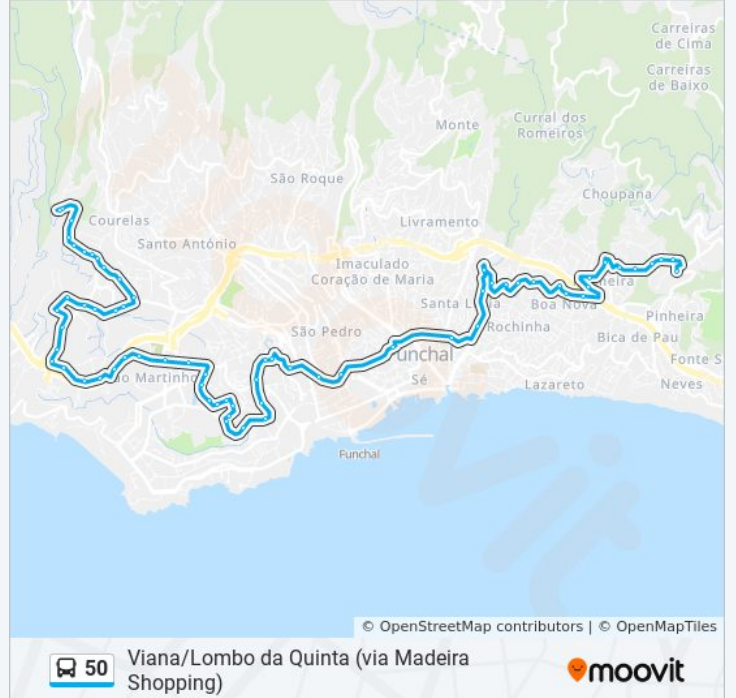

50 autocarro - Informações

Direção: Viana

Paragens: 66

Duração da viagem: 47 min

Resumo da linha:

Clube Bom Sucesso D
Antes Ribeira J Gomes D
Pestana Júnior D
Mercedes D
Bombeiros Voluntários
Escl Francisco Franco S
Cota 40 Cruz Vermelha D
Hotel São João
Rua Maravilhas
Escola Horácio Bento S
Virtudes
Ent Rua Virtudes
Rua Das Virtudes S
Central Barreiros S
Redondo Barreiros S
Hotel Panorâmico S
Frente Ao Rg3 T-48
Rua Colégio Militar T-44
Rua Do Brasil S1a
Psp Nazaré
Rua África Do Sul D
Club Naval Nazaré D
Rua E U A Nazaré D
Antes Tourigalo Nazaré
Cam S Martinho 14h S
São Martinho S
Ponte Do Baptista S
Depois Ponte Batista
Albatroz S
Depois Ponte Via Rapida
Papagaio Verde
Casas Da Cmf Quebradas
Cz Quebradas D